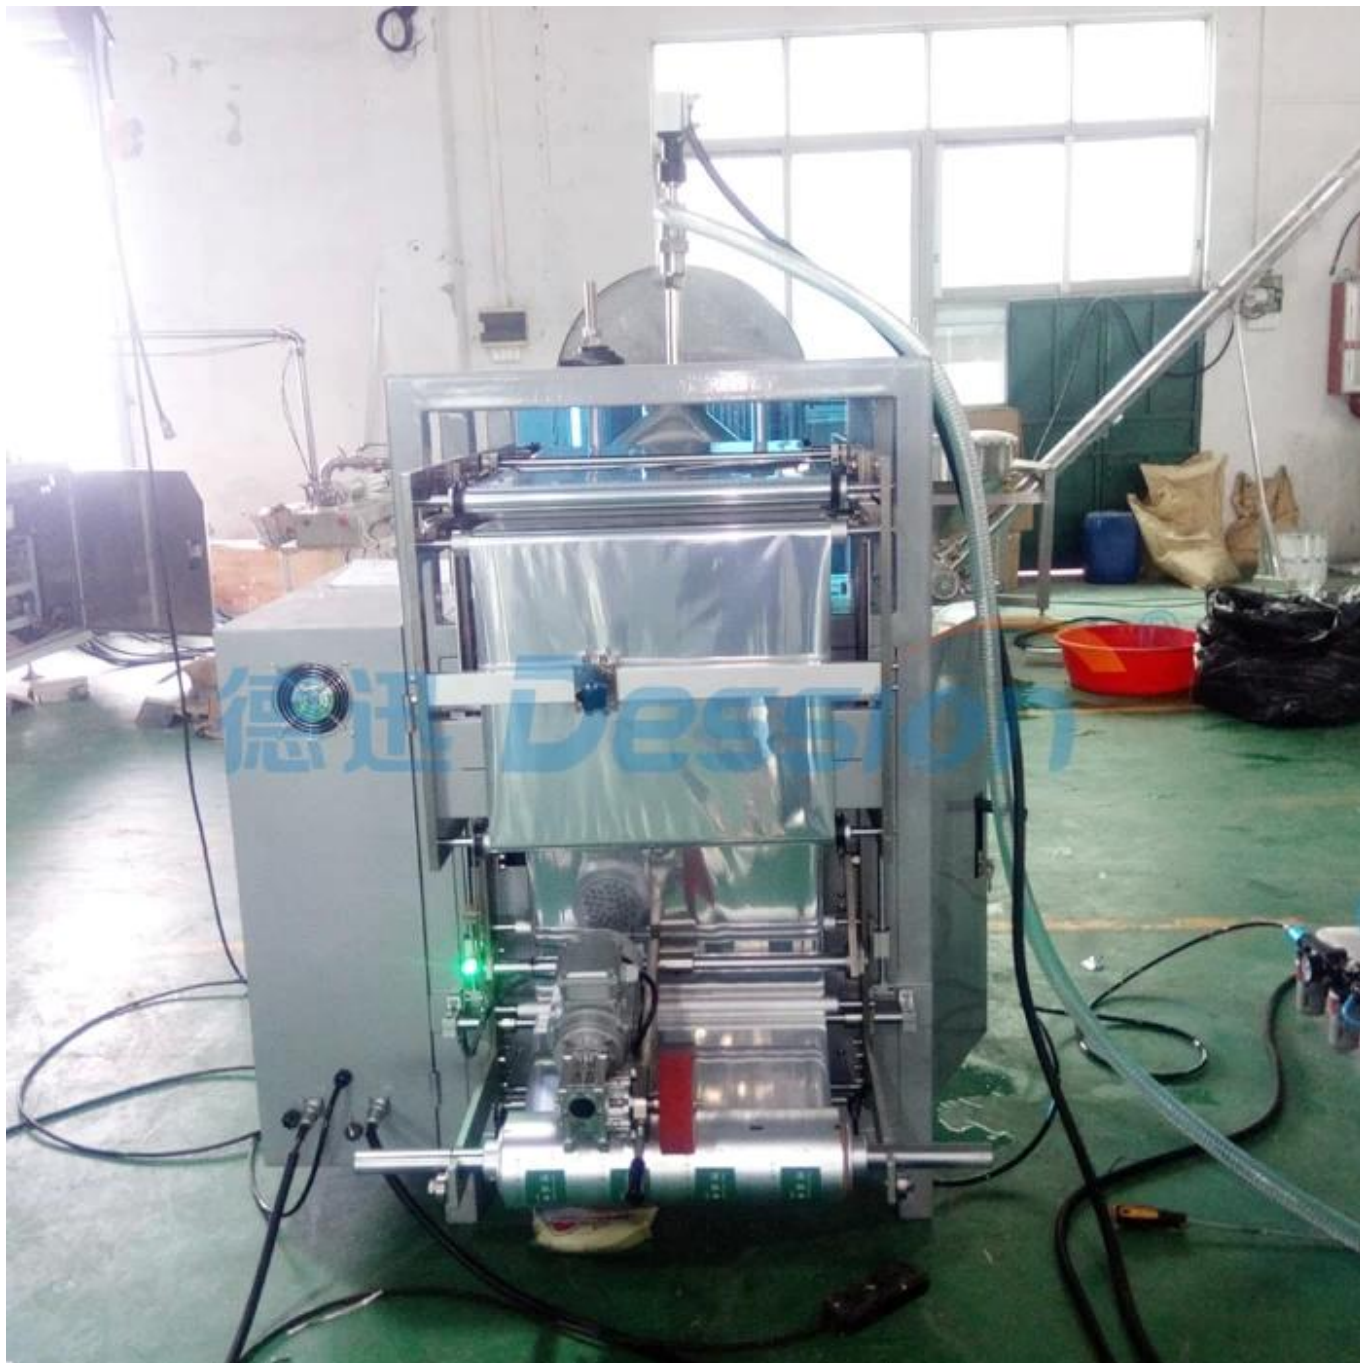

Vista lateral