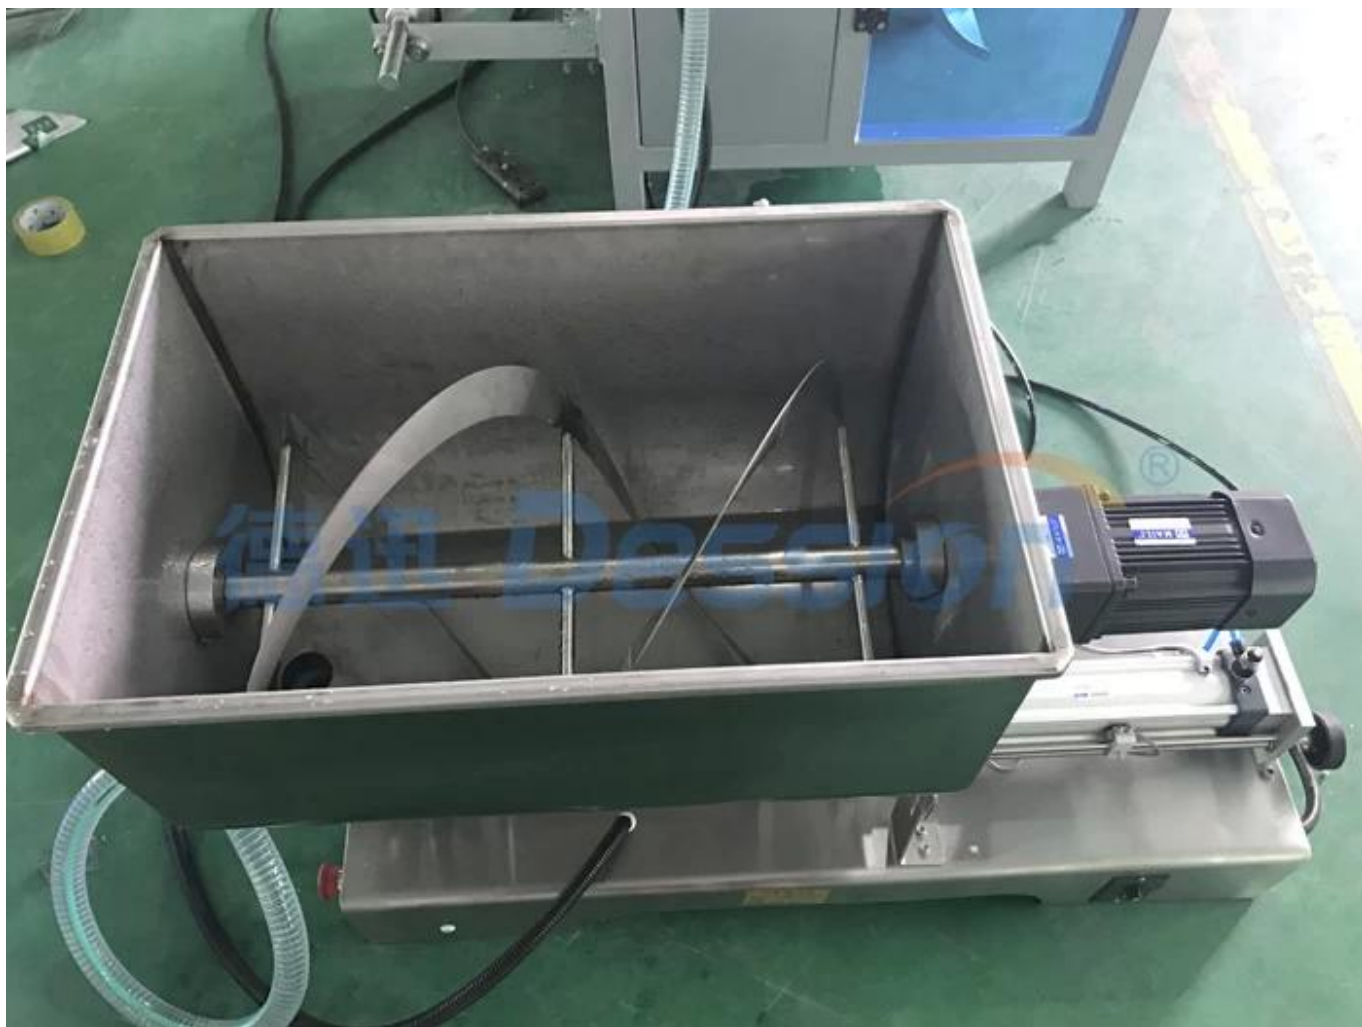

Vista traseira

Film Pulling

Bag Making

Mixer