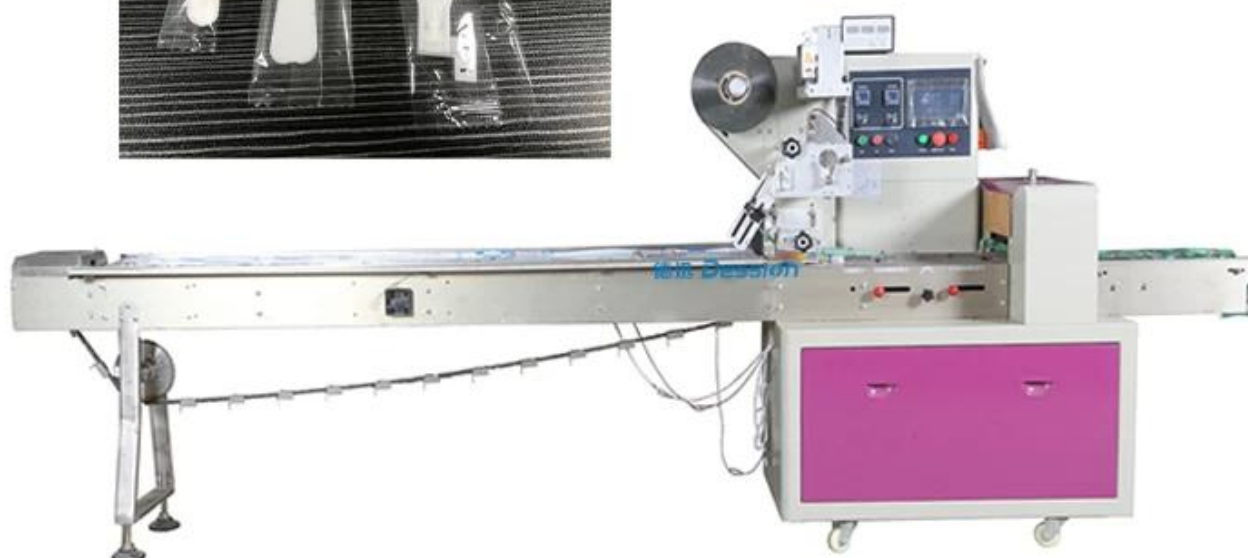

# UMUMUMUMA Máquina de embalagem automática para colher de sorvete

德迅 *Dession*®

**Preço de venda quente: US\$ 4.179,00 a US\$ 4.650,00**  
**Entre em contato comigo, obtenha o design e o preço mais recentes !!**

## Função e recursos

1	Os inventores duplos permitem um corte fácil e suave de saco/bolsa/bolsa.
2	Diagnóstico de falha automática, exibição de falha clara; Função de parada posicionada, sem faca colada e materiais de embalagem de resíduos.
3	Rastreamento fotoelétrico de alta sensibilidade da cor dos olhos, entrada numérica da posição de vedação do corte para precisão extra.
4	O dispositivo de vedação alternativo permite uma vedação mais firme e reduz a perda de filme