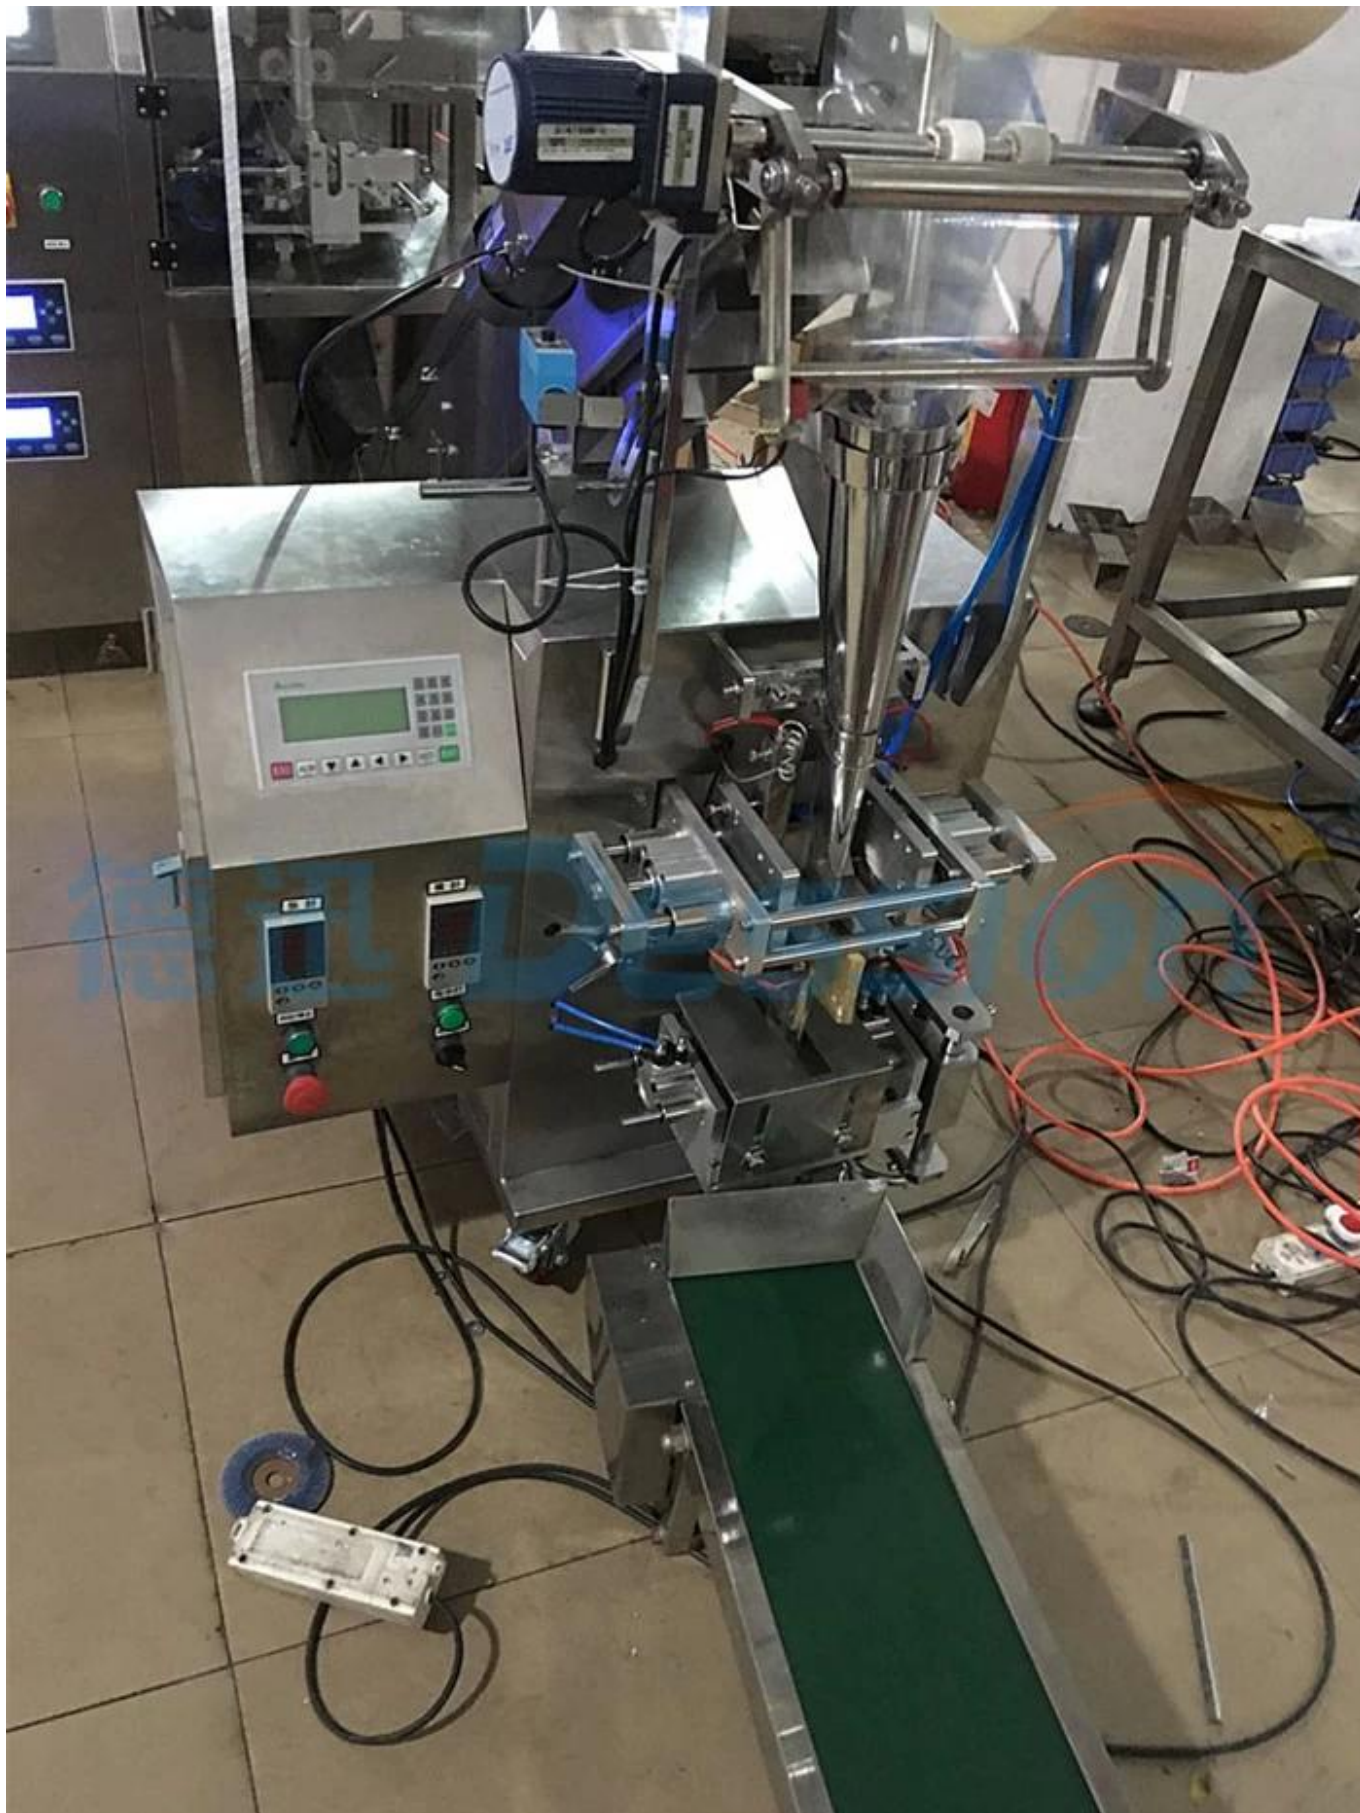

# Máquina de embalagem de chá automática e máquina de selagem de pacotes de chá com saco triangular

## Função e Características

<b>1</b>	O material de embalagem da máquina de sacos triangulares é de nylon, material de tecido não tecido importado do Japão, que não é tóxico, sem bactérias, resistente ao calor e de alta qualidade, em conformidade com nosso padrão nacional de inspeção de segurança.
<b>2</b>	Ele será bem testado em nossa fábrica e muito bem embalado, seu cliente poderá usá-lo quando receber a máquina, sem necessidade de montagem
<b>3</b>	A máquina usa um método de vedação exclusivo - ultrassônico.
<b>4</b>	Pode vedar firmemente, com segurança, reduzir a largura da borda extra, evitando qualquer desperdício de material de embalagem.

## Detalhes da máquina

**Visualização da máquina de embalagem interna**

**Máquina de embalagem de saco externo**

### Detalhes

**Máquina de embalagem de chá automática e máquina de selagem de pacotes de chá com saco triangular A aplicação**

Adequado para embalagens internas e externas de produtos como chá de folhas soltas, chá