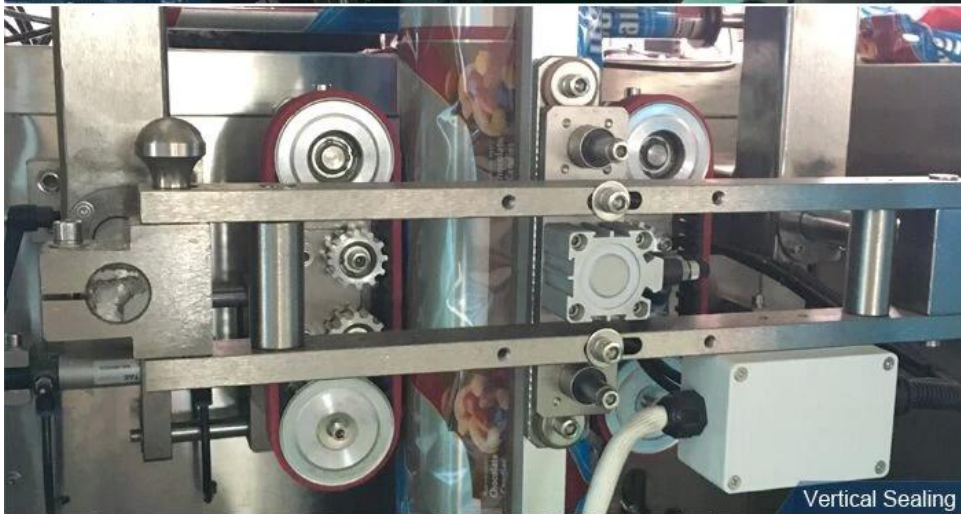

Preço Automático da máquina de embalagem de creme de pimenta em pó

Função e Características

1	Nossa máquina é muito fácil de operar , temos manuais em inglês, e também vídeos de operação para nova pessoa que utilizará nossa máquina
2	Será bem testado em nossa fábrica e muito bem embalado, seu cliente pode usá-lo quando receber a máquina, sem necessidade de montagem
3	Sistema de fabricação de sacos com tecnologia de subdivisão de motor de passo, alta precisão e erro menor que 0,5mm
4	Equipamento de codificação opcional e com 1 a 3 linhas para número de lote e data de validade
5	Fabricação de sacos, enchimento, selagem, corte, contagem e prensagem térmica do número do lote podem ser alcançados de forma automática e direta
6	Pode embalar diferentes gramas de pó.

Detalhes da máquina Visão completa

same 304# stainless steel material, Our Dession,
offer you 360 different surface treatment

Ribbon Date Printer

Screw Measuring

Vertical Sealing

Sealing & Cutting

Processo de trabalho

máquina de enchimento de aço inoxidável completa da embalagem do pó da proteína de 300g 600g A aplicação

Adequado para embalagens de suprimentos médicos, alimentos, ferragens e outras partículas a granel, como farinha, fluxo de sal, café em pó, leite em pó, matcha em pó, especiarias em pó, pimenta em pó, sorvete, proteína em pó, ect.