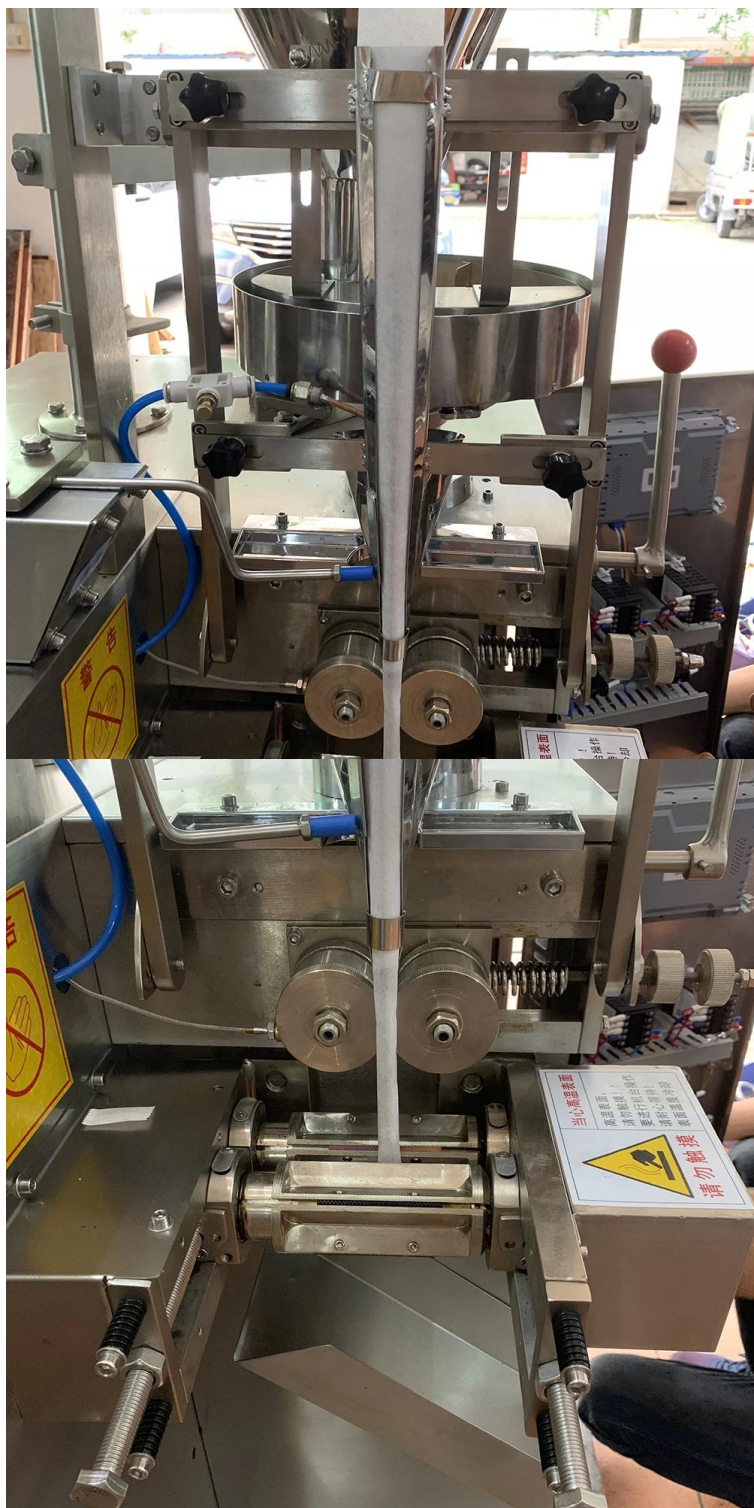

# Máquina automática de embalagem de pó de snus preço

## Função e características

1	Cubra a lâmina de vedação com Teflon.
2	Após a ação de vedação, o produto embalado entra automaticamente no túnel de contração através da correia transportadora.
3	A correia transportadora pode ser ajustada em altura com um volante.
4	Os eletroímãs duplos exercem uma pressão mais forte.
5	Camada de Filme ajustável com dispositivo de agulha, é capaz de se adaptar a filmes de diferentes tamanhos, máx. 550 milímetros

## Detalhes da máquina

Parte frontal da máquina de embalagem snus  
Vista lateral da máquina de embalagem de snus

Volumétrico Xícara Medição Film Rolar & Posição Sensor

Bolsa Formação Ombro

Saco Selagem & Corte Barra