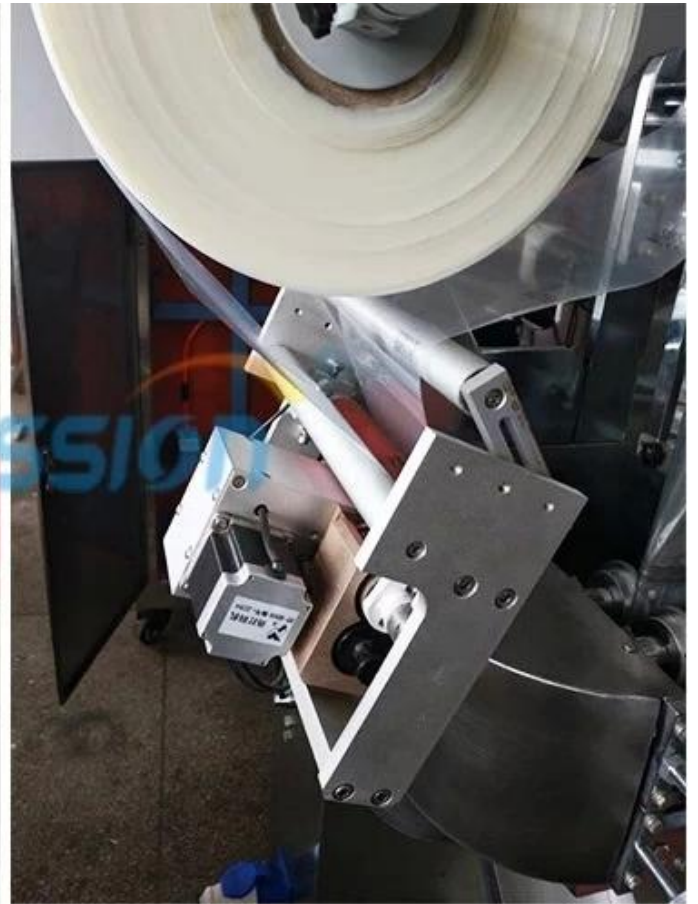

# Máquina automática de embalagem de pó de snus preço

## Função e características

1	Cubra a lâmina de vedação com Teflon.
2	Após a ação de vedação, o produto embalado entra automaticamente no túnel de contração através da correia transportadora.
3	A correia transportadora pode ser ajustada em altura com um volante.
4	Os eletroímãs duplos exercem uma pressão mais forte.
5	Camada de Filme ajustável com dispositivo de agulha, é capaz de se adaptar a filmes de diferentes tamanhos, máx. 550 milímetros

## Detalhes da máquina

Parte frontal da máquina de embalagem snus  
Vista lateral da máquina de embalagem de snus

Volumétrico Xícara Medição Film Rolar & Posição Sensor

Bolsa Formação Ombro

Saco Selagem & Corte Barra