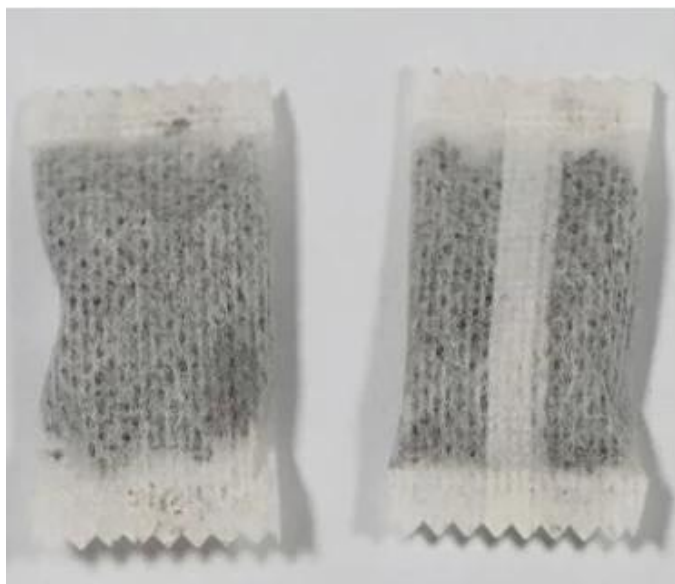

## Função e características

1	Cubra a lâmina de vedação com Teflon.
2	Após a ação de vedação, o produto embalado entra automaticamente no túnel de contração através da correia transportadora.
3	A correia transportadora pode ser ajustada em altura com um volante.
4	Os eletroímãs duplos exercem uma pressão mais forte.
5	Camada de Filme ajustável com dispositivo de agulha, é capaz de se adaptar a filmes de diferentes tamanhos, máx. 550 milímetros

## Detalhes da máquina

Parte frontal da máquina de embalagem snus  
Vista lateral da máquina de embalagem de snus

Volumétrico Xícara Medição Film Rolar & Posição Sensor

Bolsa Formação Ombro

Saco Selagem & Corte Barra

**Aplicativo:**

**Para grânulos de snus ou embalagem de bolo de snus em saqueta.**