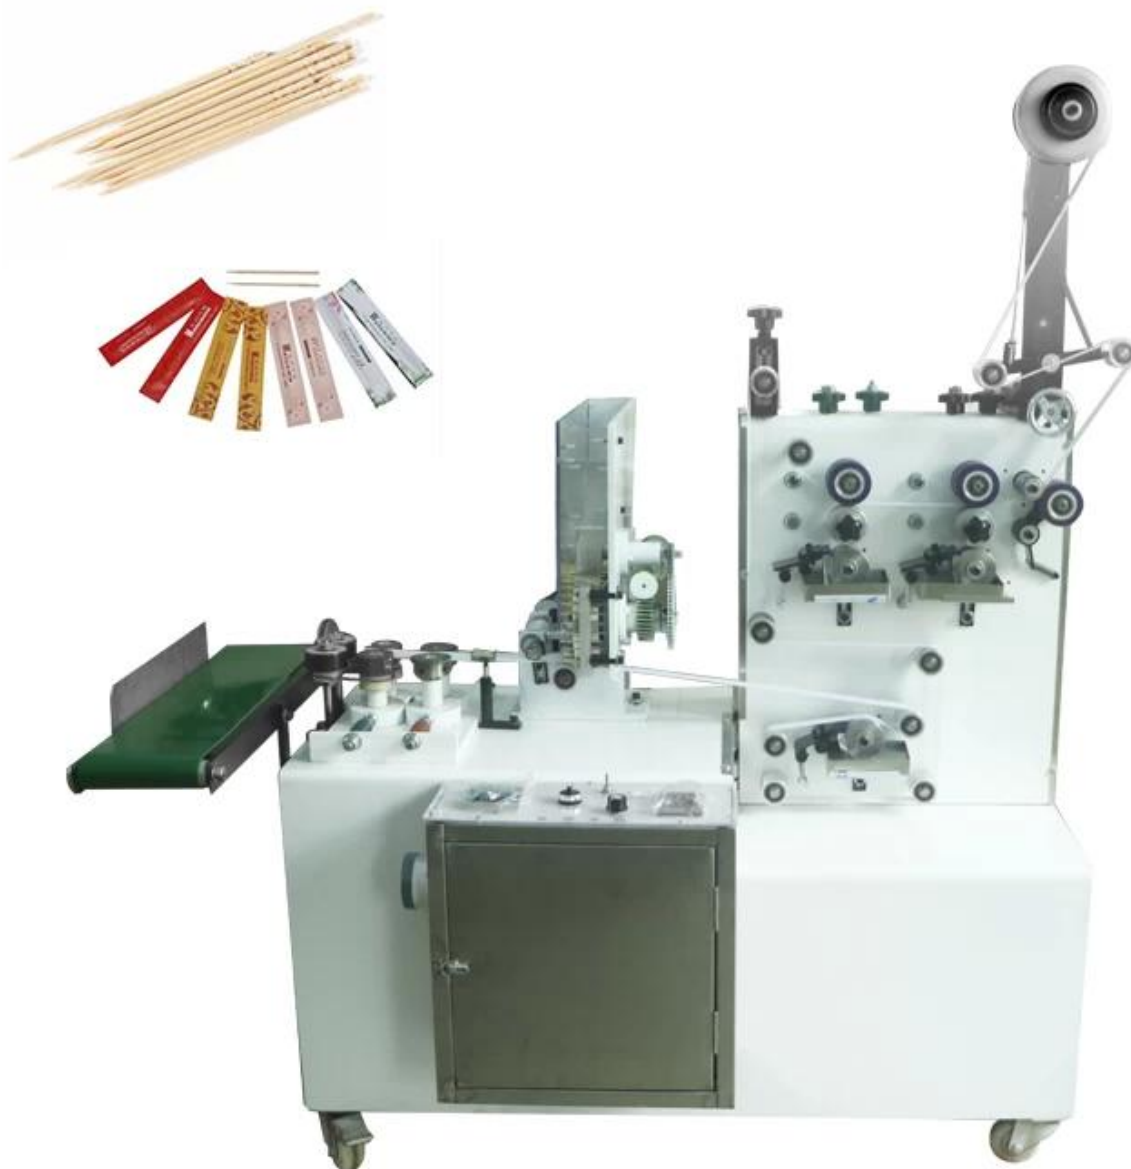

Máquina de embalagem automática palito com saco de filme de papel

Aplicação do produto e tipo de bolsa

Dessa máquina de embalagem automática de palito especializada na produção de máquina de embalagem de palito à base de papel, tem uma alta velocidade (400-600 peças por minuto). Alta eficiência. Boa estabilidade. Pode ser suporte simples e duplo. Cabeça simples e dupla. Espessura do papel de embalagem necessária Min. 28 gramas a 100 gramas. Filme OPP também disponível. A embalagem é totalmente automatizada. Controle de frequência de eletricidade doméstica. 220 volts. Potência 0,37 quilowatts.

Machi ne fotos

Preço de venda quente: US\$ 4.880,00 a US\$ 5.250,00

Principais características

- 1. O escopo de viagem pode ser ajustado.**
- 2. O molde está localizado localizando o sulco que facilita a troca do molde. A máquina aquece o PVC por condução e o molda por prensagem e formação de espuma.**
- 3. O material é alimentado automaticamente. O molde e o alimentador podem ser projetados de acordo com os requisitos do usuário.**
- 4. A velocidade é deslocada pelo transdutor sem passo. Adote a interface do controlador programável homem-máquina e PLC, pode sincronizar com precisão.**
- 5. Adote o equipamento de prensagem de rastreamento, impressão de número de lote e coleta de esarpas.**