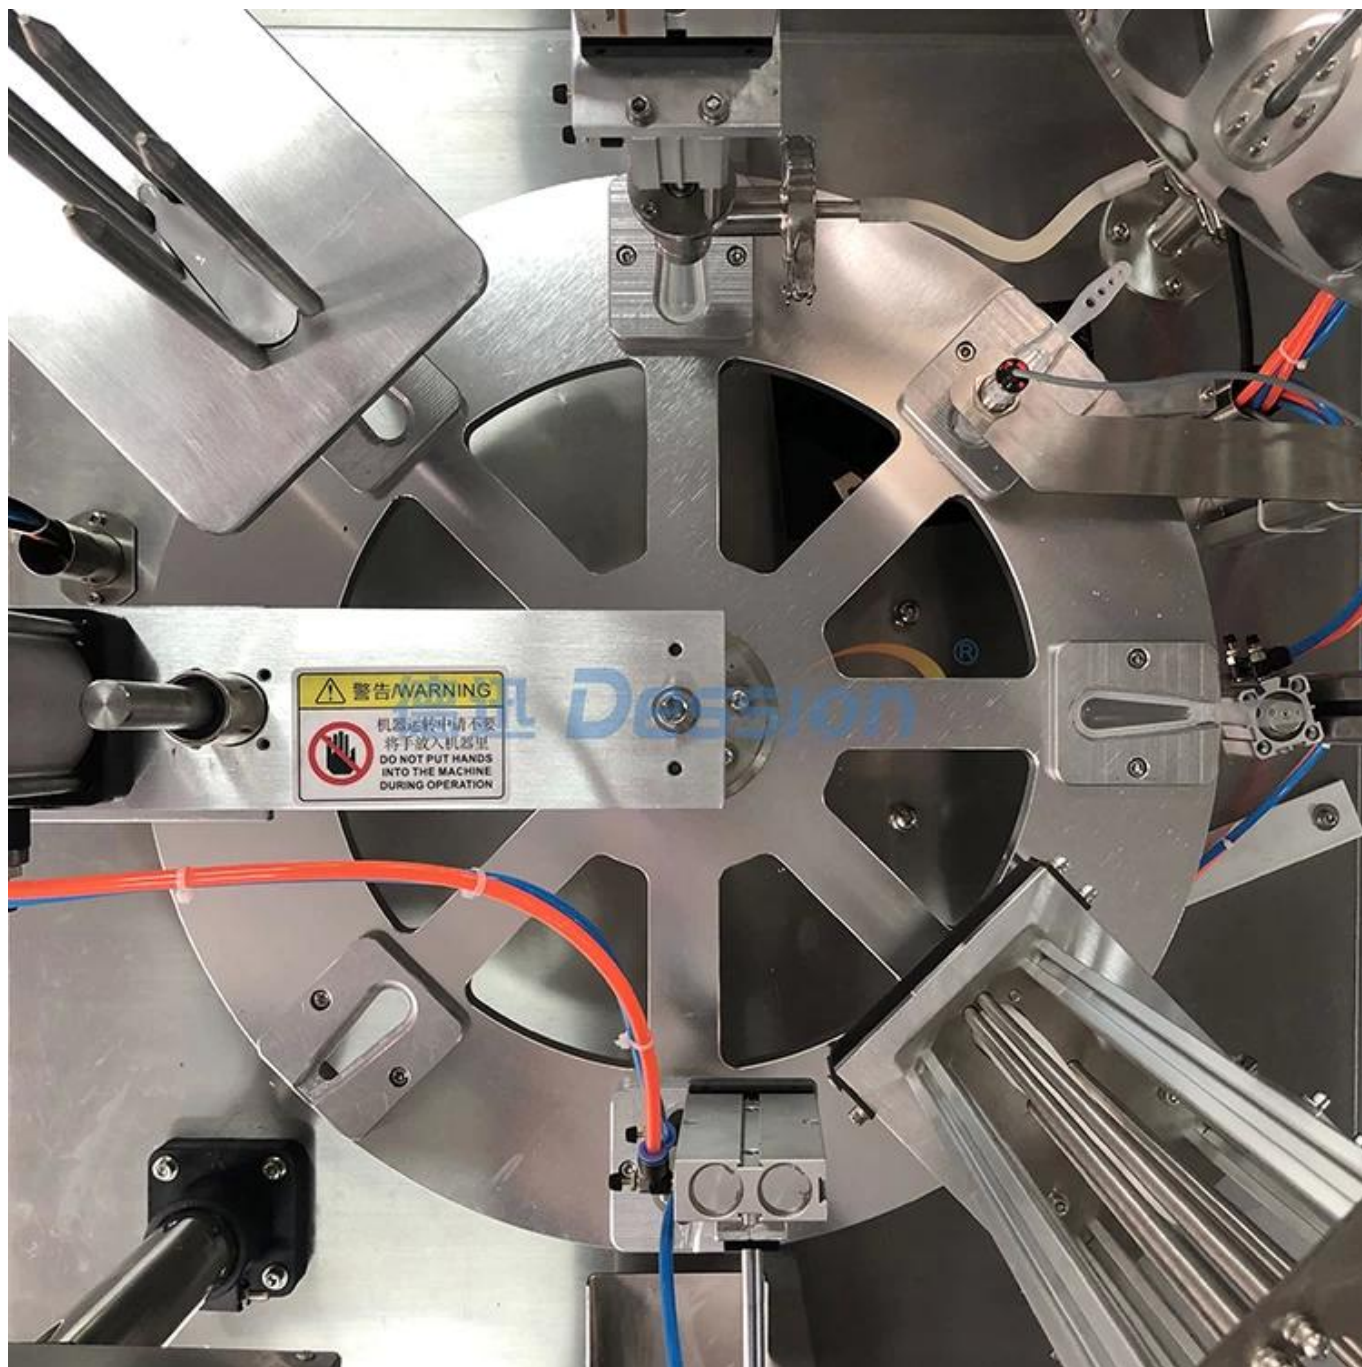

China Dession 7g 10g Colher de mel seladora com sistema de alimentação automática

德迅 Dession®

Parâmetro da máquina:

Capacidade:	400-600 peças/hora
Tamanho do a colher:	7g 10g 12g
Máquina material:	304 inoxidável aço
Máquina Tamanho:	1100*1100*1400mm
Máquina peso:	350KG
Ar pressão:	0,6-0,8Mpa
Poder:	220V 50/60 Hz 2,4KW

Máquina Foto:

plataforma giratória de trabalho

dispositivo de queda

Funil e dispositivo de aquecimento e agitação

dispositivo de enchimento

Dispositivo de vedação folha

Produto acabado

Strong technical team