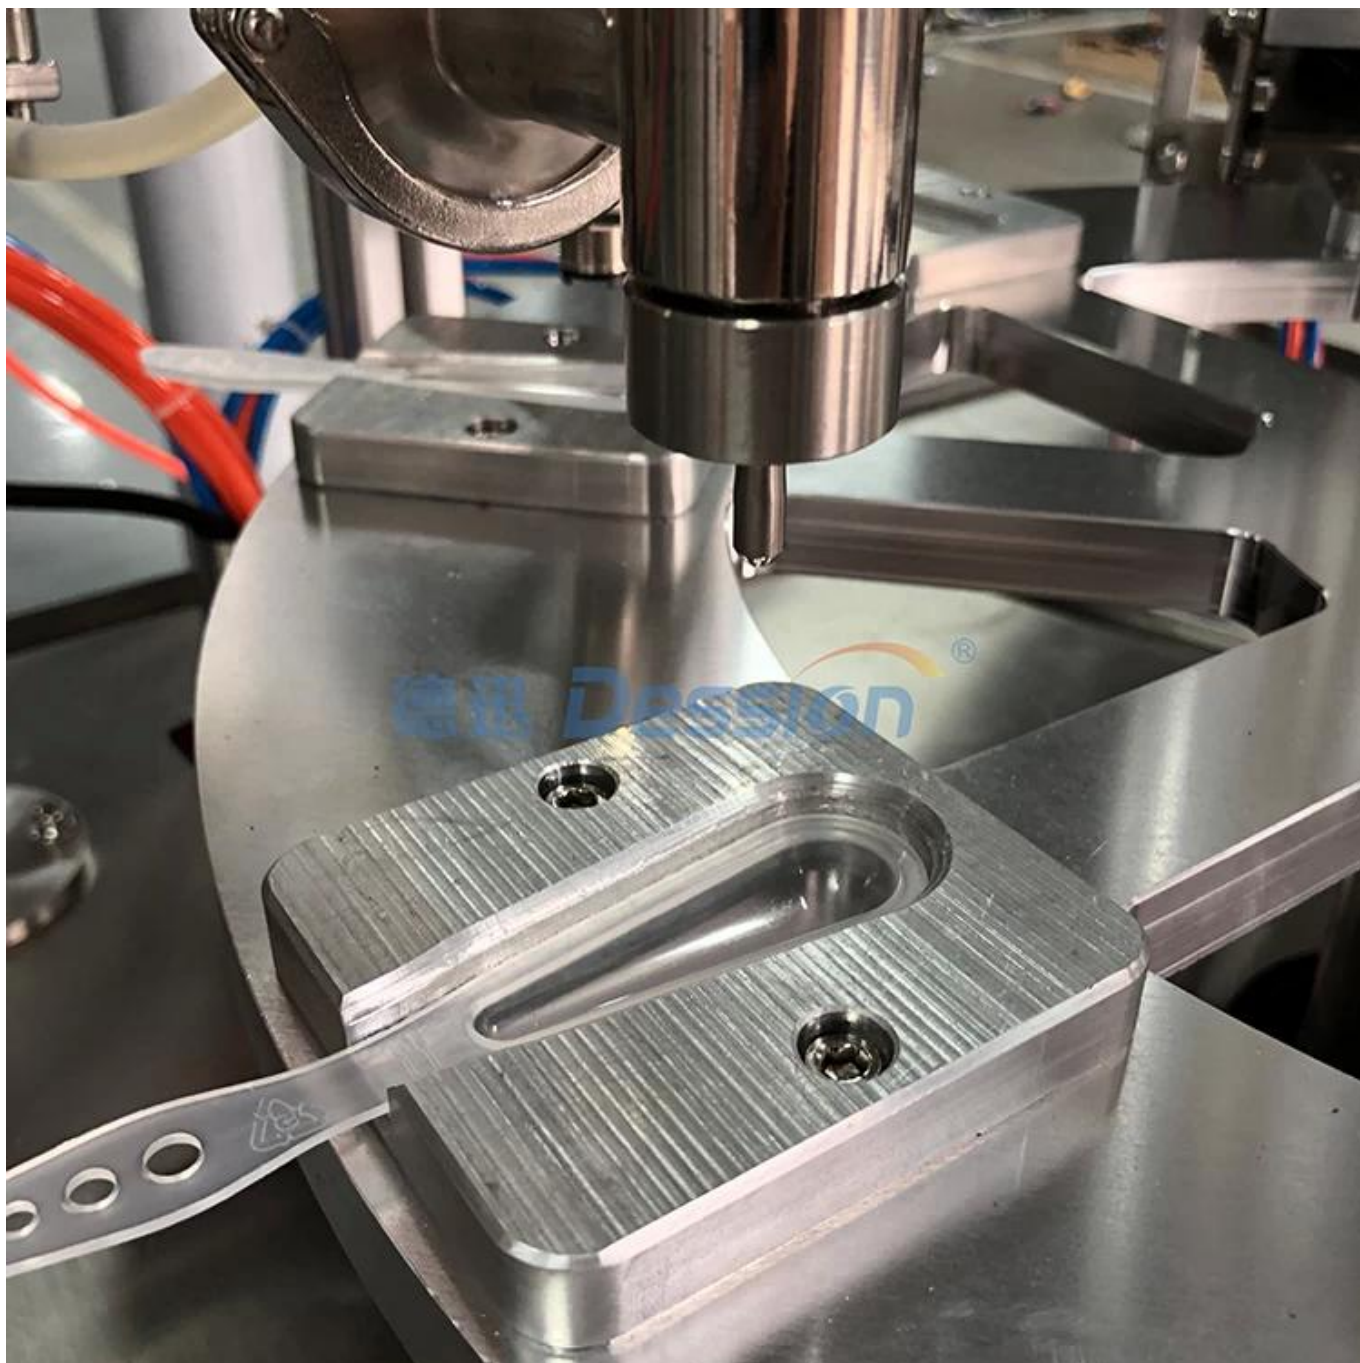

China Dession 7g 10g Colher de mel seladora com sistema de alimentação automática

德迅 Dession®

Parâmetro da máquina:

Capacidade:	400-600 peças/hora
Tamanho do a colher:	7g 10g 12g
Máquina material:	304 inoxidável aço
Máquina Tamanho:	1100*1100*1400mm
Máquina peso:	350KG
Ar pressão:	0,6-0,8Mpa
Poder:	220V 50/60 Hz 2,4KW

Máquina Foto:

plataforma giratória de trabalho

dispositivo de queda

Funil e dispositivo de aquecimento e agitação

dispositivo de enchimento

Dispositivo de vedação folha

Produto acabado

Strong technical team