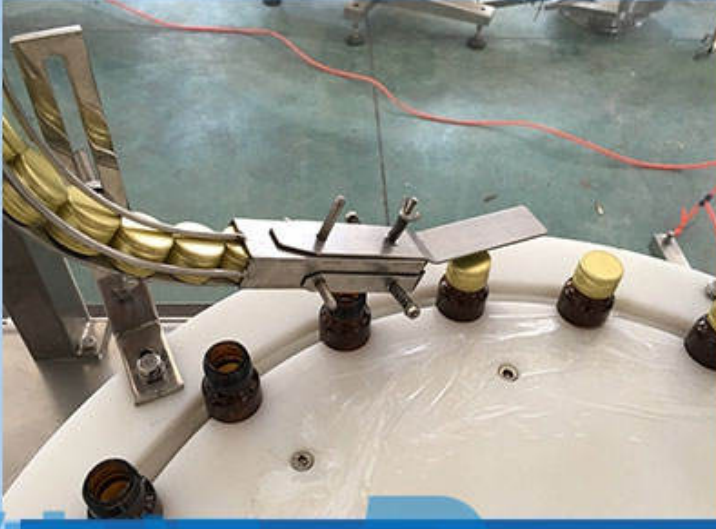

Máquina de enchimento de garrafas de saboneteira de alta qualidade na China Máquina de enchimento de líquidos com correia transportadora fornecedor

Solicitar

É adequado para encher e tampar vários materiais viscosos, uso de produtos químicos agrícolas, produtos químicos diários, indústria alimentícia e outras indústrias. O equipamento da máquina de etiquetar pode ser combinado na linha de produção

Juice

1

NAME:
PISTON PUMP
FILLING HEADS

It could fill accurately, and it could also be used to fill thick liquid, such as syrup or shampoo and so on.

2

NAME:
TURNTABLE

Capping or screwing will be finished in the turntable. It could fix the bottles to fill and cap it perfectly.

3

NAME:
FEED CAP

Vibrator to feed cap automatically. Which can sort out the messy caps one by one and put it on the bottle automatically.®

德迅 DESSION

4

NAME:
CAPPING HEAD

Which can crimp the bottle automatically.