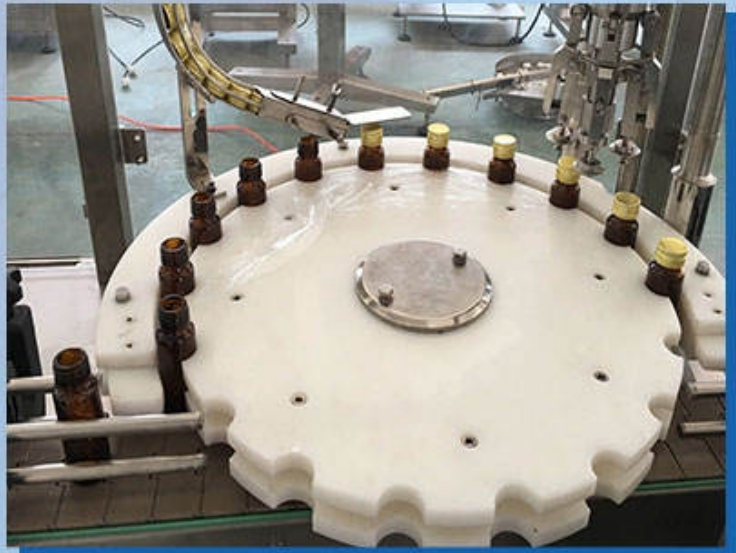

Máquina de enchimento de garrafas de saboneteira de alta qualidade na China Máquina de enchimento de líquidos com correia transportadora fornecedor

Solicitar

É adequado para encher e tampar vários materiais viscosos, uso de produtos químicos agrícolas, produtos químicos diários, indústria alimentícia e outras indústrias. O equipamento da máquina de etiquetar pode ser combinado na linha de produção

Juice

1

NAME:
PISTON PUMP
FILLING HEADS

It could fill accurately, and it could also be used to fill thick liquid, such as syrup or shampoo and so on.

2

NAME:
TURNTABLE

Capping or screwing will be finished in the turntable. It could fix the bottles to fill and cap it perfectly.

3

NAME:
FEED CAP

Vibrator to feed cap automatically. Which can sort out the messy caps one by one and put it on the bottle automatically.®

德迅 DESSION

4

NAME:
CAPPING HEAD

Which can crimp the bottle automatically.