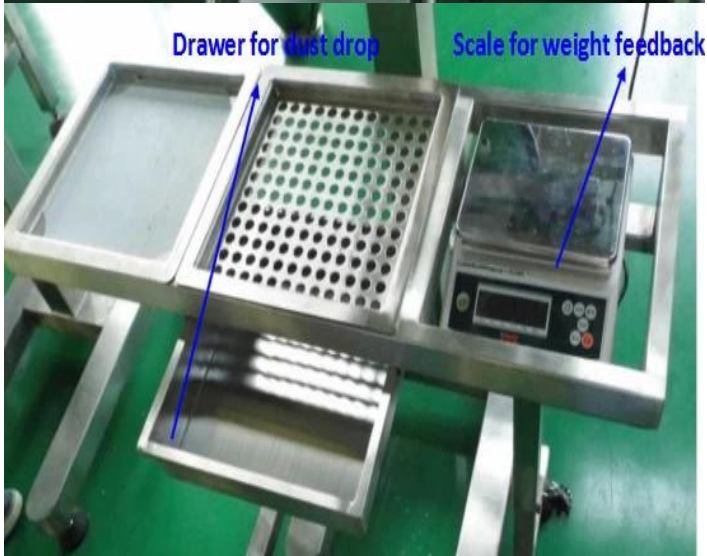

enchimento

- Salve o parâmetro de cada produto para uso posterior, para salvar no máximo 8 conjuntos.
- Mudando o acessório do sem-fim, ele se adapta a muitos materiais, desde pó fino a grânulos.
- Funil com sensor de nível para controlar o trabalho da máquina de alimentação automaticamente
- Preenchimento do controle do pedal ou pelo tempo de atraso definido pela tela sensível ao toque, operação simples
- Com a mesa de trabalho - partes esquerdas para recipientes, meio para queda de poeira, direita para a balança
- Funil fácil de carregar e descarregar sem ferramentas, parede interna polida, fácil limpeza

Todo o conjunto de máquina de embalagem

Sistema de Medição (Auger Filler)