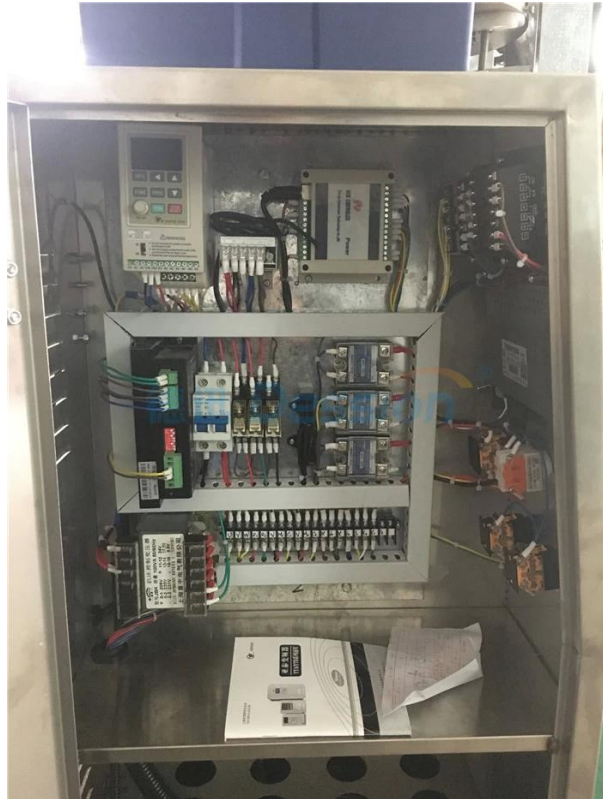

Dession máquina pequena mini máquina de fabricação de sachê de gel de sílica

Detalhes da máquina mostram:

Inscrição:

Dession Granule pequena máquina de embalagem amplamente aplicado para suprimentos médicos, alimentos e outras partículas a granel, como eletuário, especiarias, açúcar, café, sementes e glutamato monossódico etc.

Características:

1. Eficiente: Fabricação de sacolas, enchimento, selagem, corte, aquecimento, data/número do lote obtido de uma só vez;
2. Inteligente: A velocidade de embalagem e o comprimento do saco podem ser definidos através da tela sem alterações de peças;
3. Profissão: Controlador de temperatura independente com equilíbrio de calor permite diferentes materiais de embalagem;
4. Característica: Função de parada automática, com operação segura e salvamento do filme;
5. Conveniente: Baixa perda, economia de trabalho, fácil operação e manutenção;
6. Função de alarme para saída específica, exibição automática da velocidade de empacotamento;
7. Impressora de rolo de tinta opcional para o número do lote e data de validade;
8. O corte plano, o corte de padrão e o corte de ligação podem ser realizados alterando as ferramentas.