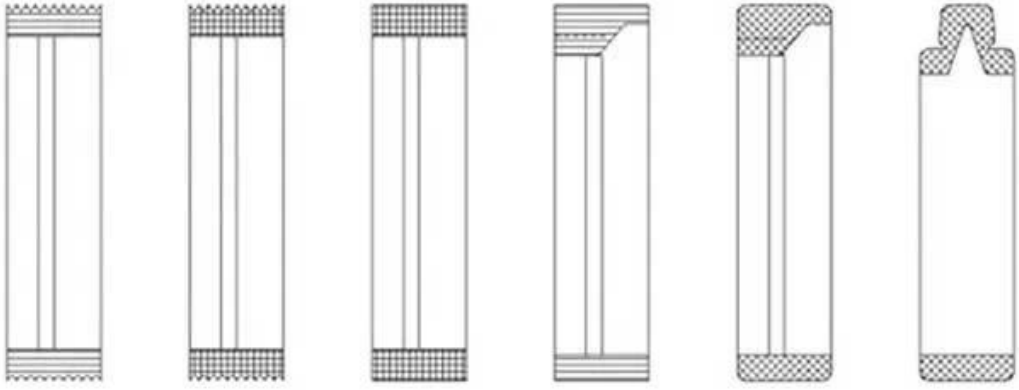

Máquina de embalagem vertical de café em pó de linha multilane automática completa China fabricante

德迅 Dession®

Imagens detalhadas

Contact us

Aplicativo

Adequado para café em pó, proteína em pó, leite em pó, etc.