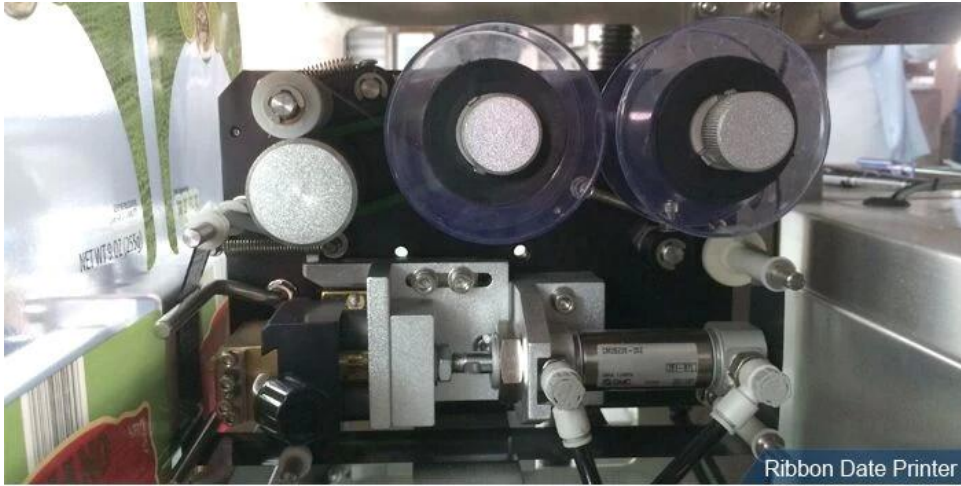

Preço da máquina de embalagem de pó de curry em pó de cacau totalmente automático de farinha de milho

1	Nossa máquina é muito fácil de operar , temos manuais em inglês, e também vídeos de operação para nova pessoa que utilizará nossa máquina
2	Será bem testado em nossa fábrica e muito bem embalado, seu cliente pode usá-lo quando receber a máquina, sem necessidade de montagem
3	Sistema de fabricação de sacos com tecnologia de subdivisão de motor de passo, alta precisão e erro menor que 0,5mm
4	Equipamento de codificação opcional e com 1 a 3 linhas para número de lote e data de validade
5	Fabricação de sacos, enchimento, selagem, corte, contagem e prensagem térmica do número do lote podem ser alcançados de forma automática e direta
6	Pode embalar diferentes gramas de pó.

Detalhes da máquina Visão completa

same 304# stainless steel material, Our Dession,
offer you 360 different surface treatment

Ribbon Date Printer

Screw Measuring

Vertical Sealing

Sealing & Cutting

Processo de trabalho

máquina de enchimento de aço inoxidável completa da embalagem do pó da proteína de 300g 600g A aplicação

Adequado para embalagens de suprimentos médicos, alimentos, ferragens e outras partículas a granel, como farinha, fluxo de sal, café em pó, leite em pó, matcha em pó, especiarias em pó, pimenta em pó, sorvete, proteína em pó, ect.