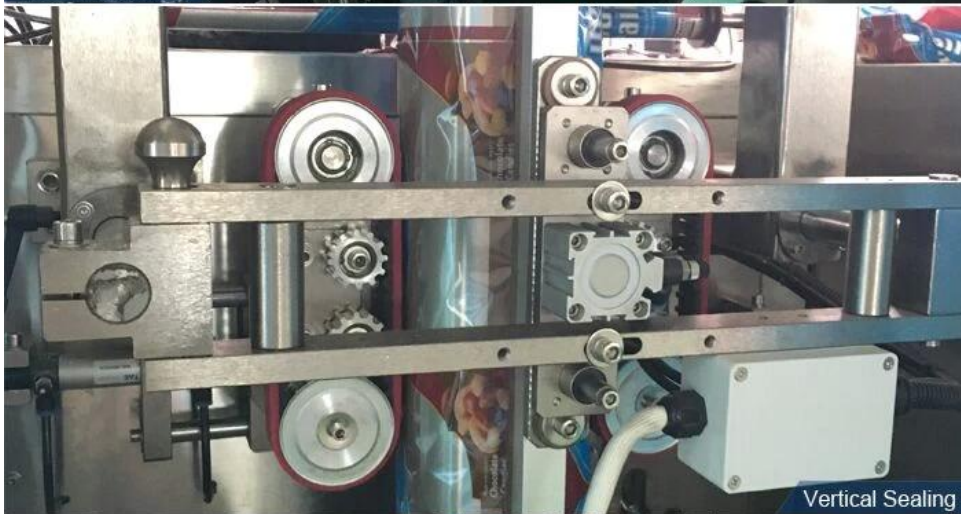

Preço da máquina de embalagem de pó de curry em pó de cacau totalmente automático de farinha de milho

1	Nossa máquina é muito fácil de operar , temos manuais em inglês, e também vídeos de operação para nova pessoa que utilizará nossa máquina
2	Será bem testado em nossa fábrica e muito bem embalado, seu cliente pode usá-lo quando receber a máquina, sem necessidade de montagem
3	Sistema de fabricação de sacos com tecnologia de subdivisão de motor de passo, alta precisão e erro menor que 0,5mm
4	Equipamento de codificação opcional e com 1 a 3 linhas para número de lote e data de validade
5	Fabricação de sacos, enchimento, selagem, corte, contagem e prensagem térmica do número do lote podem ser alcançados de forma automática e direta
6	Pode embalar diferentes gramas de pó.

Detalhes da máquina Visão completa

same 304# stainless steel material, Our Dession,
offer you 360 different surface treatment

Ribbon Date Printer

Screw Measuring

Vertical Sealing

Sealing & Cutting

Processo de trabalho

máquina de enchimento de aço inoxidável completa da embalagem do pó da proteína de 300g 600g A aplicação

Adequado para embalagens de suprimentos médicos, alimentos, ferragens e outras partículas a granel, como farinha, fluxo de sal, café em pó, leite em pó, matcha em pó, especiarias em pó, pimenta em pó, sorvete, proteína em pó, ect.