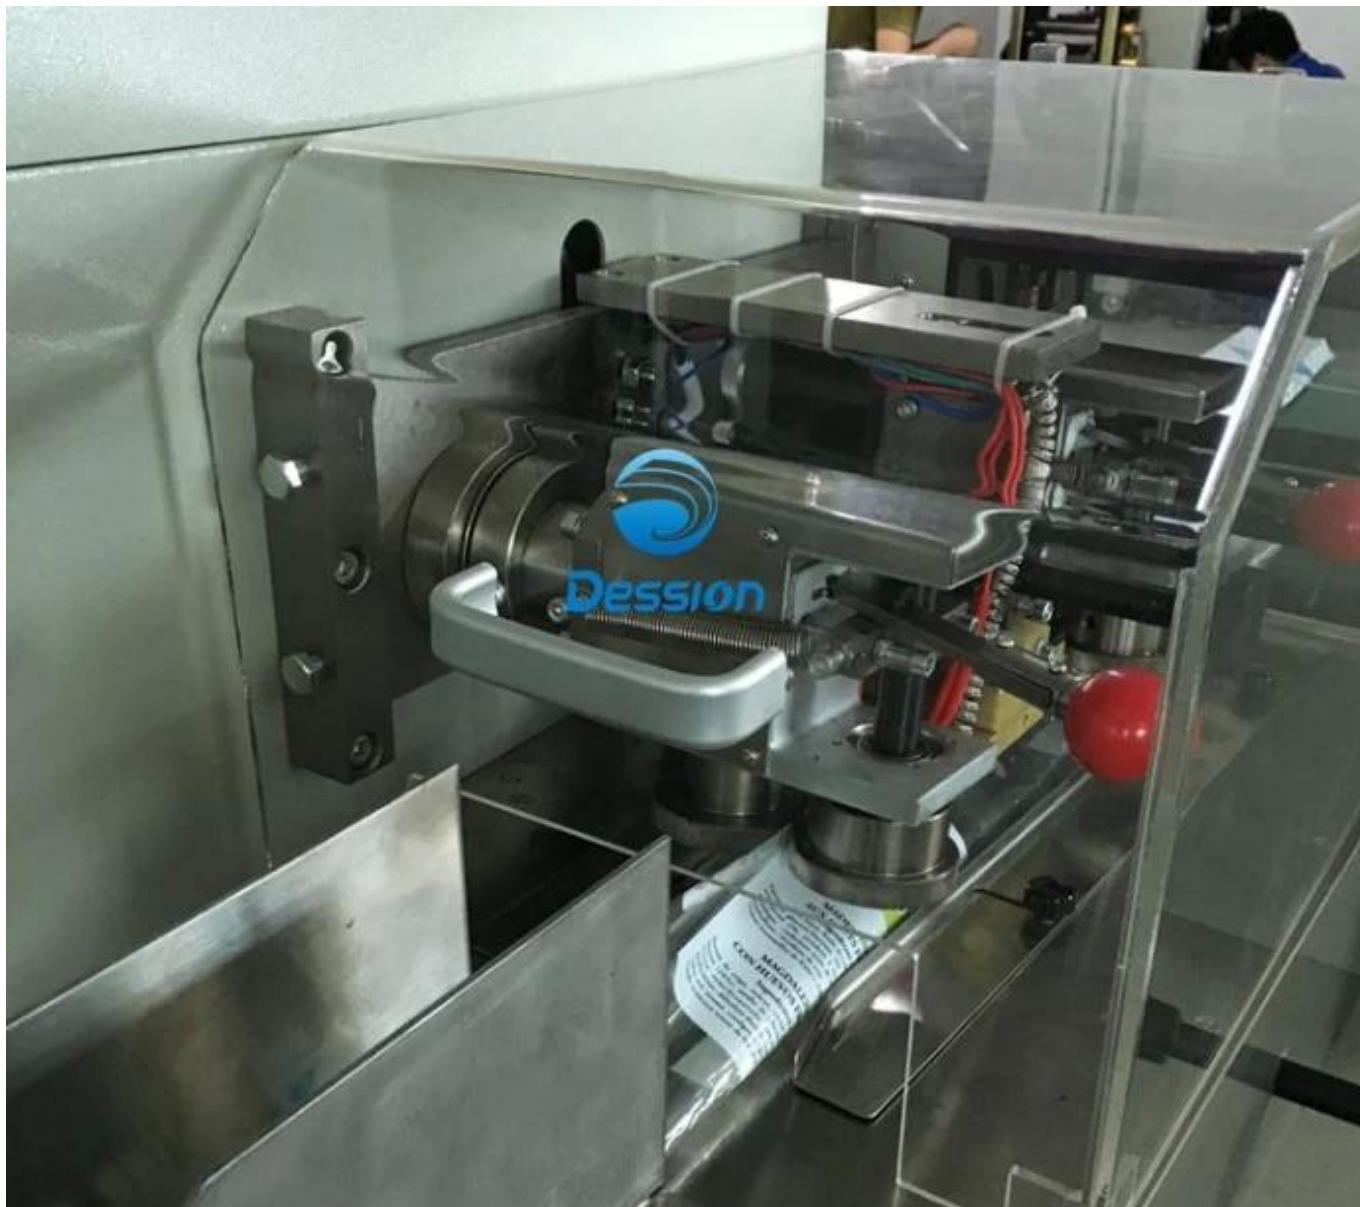

Biscoito/pequeno pão rotativo Máquina de embalagem de alimentos

Função e características

1	Os inventores duplos permitem um corte fácil e suave de saco/bolsa/bolsa.
2	Diagnóstico de falha automática, exibição de falha clara; Função de parada posicionada, sem faca colada e materiais de embalagem de resíduos.
3	Rastreamento fotoelétrico de alta sensibilidade da cor dos olhos, entrada numérica da posição de vedação do corte para precisão extra.
4	O dispositivo de vedação alternativo permite uma vedação mais firme e reduz a perda de filme

fotos de detalhes

Tela sensível ao toque em inglês e chinês

Rastreamento de cor fotoelétrica de alta sensibilidade e posição de corte de entrada digital obtêm mais precisão

Aplicativo

Embalagem de vários tipos de objetos comuns como alimentos, remédios, eletrodomésticos, metais, peças industriais e etc.