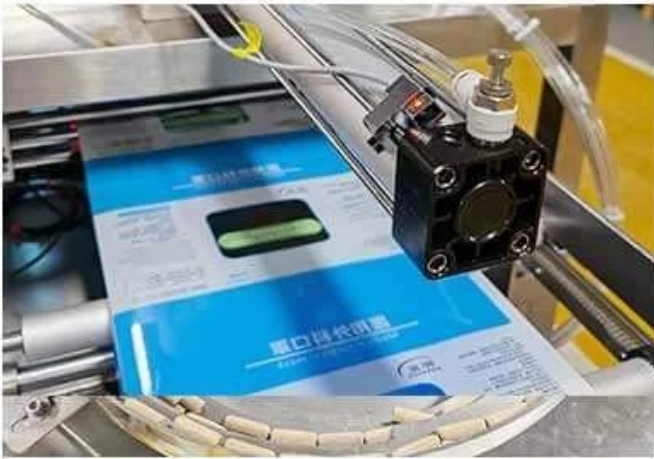

# Máquina de embalagem de tabaco Shisha de alta precisão para produção eficiente

德迅 *Dession*

**Imagens detalhadas**

**Contact us** 

**Aplicativo**

## Vantagens do produto

**Alta eficiência:** A Máquina de Embalar Tabaco Shisha Vertical foi projetada para embalar tabaco shisha em um ritmo rápido, o que pode aumentar significativamente a eficiência da produção e reduzir os custos de mão de obra.

**Precisão:** A máquina é equipada com células de carga de alta precisão e sistemas de controle digital, garantindo pesagem e embalagem precisas do tabaco shisha.

**Versatilidade:** a máquina pode embalar uma variedade de materiais, incluindo pasta de tabaco shisha, pasta de tabaco shisha árabe e pasta de tabaco shisha peruana, tornando-a a escolha ideal para fabricantes com diversas linhas de produtos.

**Certificação CE:** A máquina obteve a certificação CE, indicando que atende aos padrões de

segurança e qualidade estabelecidos pela União Européia.

**Embalagem automática:** A Máquina de Embalar Tabaco Shisha Vertical é totalmente automática, o que significa que pode pesar, encher, selar e cortar bolsas sem qualquer intervenção humana, economizando tempo e reduzindo erros.