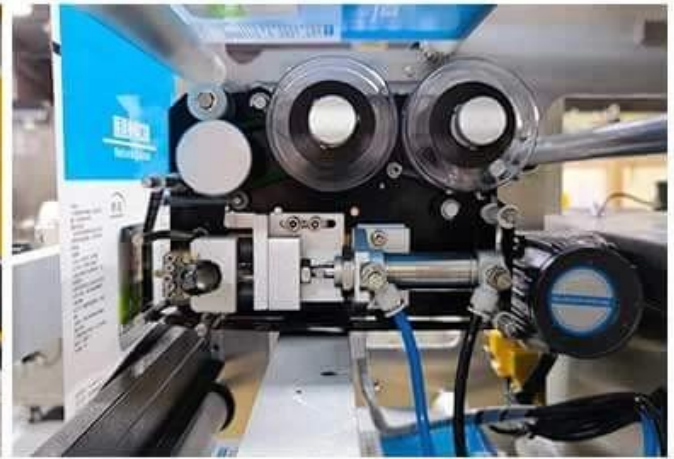

# Máquina de embalagem de tabaco Shisha de alta precisão para produção eficiente

德迅 *Dession*

**Imagens detalhadas**

**Contact us** 

**Aplicativo**

## Vantagens do produto

**Alta eficiência:** A Máquina de Embalar Tabaco Shisha Vertical foi projetada para embalar tabaco shisha em um ritmo rápido, o que pode aumentar significativamente a eficiência da produção e reduzir os custos de mão de obra.

**Precisão:** A máquina é equipada com células de carga de alta precisão e sistemas de controle digital, garantindo pesagem e embalagem precisas do tabaco shisha.

**Versatilidade:** a máquina pode embalar uma variedade de materiais, incluindo pasta de tabaco shisha, pasta de tabaco shisha árabe e pasta de tabaco shisha peruana, tornando-a a escolha ideal para fabricantes com diversas linhas de produtos.

**Interface amigável:** A máquina de embalagem vertical de tabaco Shisha foi projetada com uma interface amigável que facilita a operação e o monitoramento do processo de embalagem.

**Embalagens personalizáveis:** A máquina pode produzir bolsas de diferentes tamanhos, variando de 20g a 500g, e cortá-las em vários formatos, proporcionando flexibilidade para que os fabricantes atendam às necessidades de seus clientes.