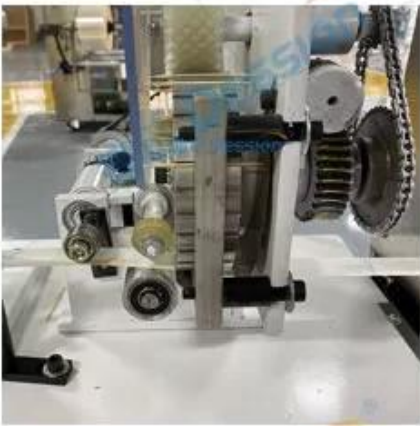

Máquina de embalagem de palito de bambu para selagem automática de filme de alta velocidade com saco de filme de papel

Produtor Uma descrição

Esta máquina é usada para embalar palitos em papel automaticamente, velocidade controlada pelo inversor de frequência alimentando palitos, cortando, selando, contando automaticamente. Também é adotada impressão com tinta de caracteres de água por placa flexográfica, e é capaz de imprimir duas cores em dois lados. O comprimento do palito depende dos requisitos do cliente

Toothpick

Straw

Chopsticks

Bamboo Sticks

Tongue Depressor

Sterile Cotton Swab

Imagens do dispositivo:

Film holder

Ink tank

Glue box

Toothpick precision positioning device

Bag sealing device

Finished product

Característica

- 1□ Com dispositivo de impressão em 2 cores.
- 2□ Quando a máquina não é operada, a parada automática pode funcionar para parar a operação.
- 3□ Contagem automática precisa, parada temporária, dispositivo de retorno zero.
- 4□ Impressão, enchimento e embalagem serão feitos de cada vez. Apenas um operador necessário f .
- 5□ Mudança de velocidade variável para embalagem e pode ser ajustada livremente.