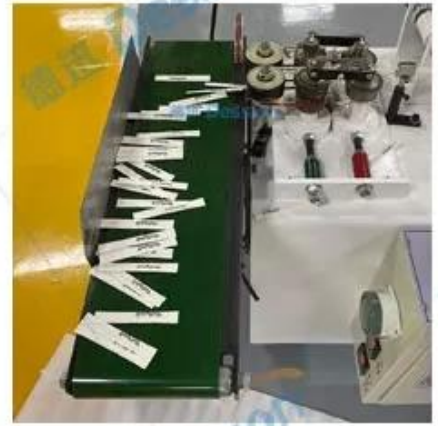

Máquina de embalagem de palito de bambu para selagem automática de filme de alta velocidade com saco de filme de papel

Produtor Uma descrição

Esta máquina é usada para embalar palitos em papel automaticamente, velocidade controlada pelo inversor de frequência alimentando palitos, cortando, selando, contando automaticamente. Também é adotada impressão com tinta de caracteres de água por placa flexográfica, e é capaz de imprimir duas cores em dois lados. O comprimento do palito depende dos requisitos do cliente

Ink tank

Glue box

Toothpick precision positioning device

Bag sealing device

Finished product

Característica

- 1□ Com dispositivo de impressão em 2 cores.
- 2□ Quando a máquina não é operada, a parada automática pode funcionar para parar a operação.
- 3□ Contagem automática precisa, parada temporária, dispositivo de retorno zero.
- 4□ Impressão, enchimento e embalagem serão feitos de cada vez. Apenas um operador necessário f .
- 5□ Mudança de velocidade variável para embalagem e pode ser ajustada livremente.

Temos nossa própria oficina de processamento e montagem, inspeção de qualidade e processo de depuração para garantir a qualidade da máquina.

Depois de aceito pelo cliente, é embalado em caixas de madeira de padrão internacional e enviado.