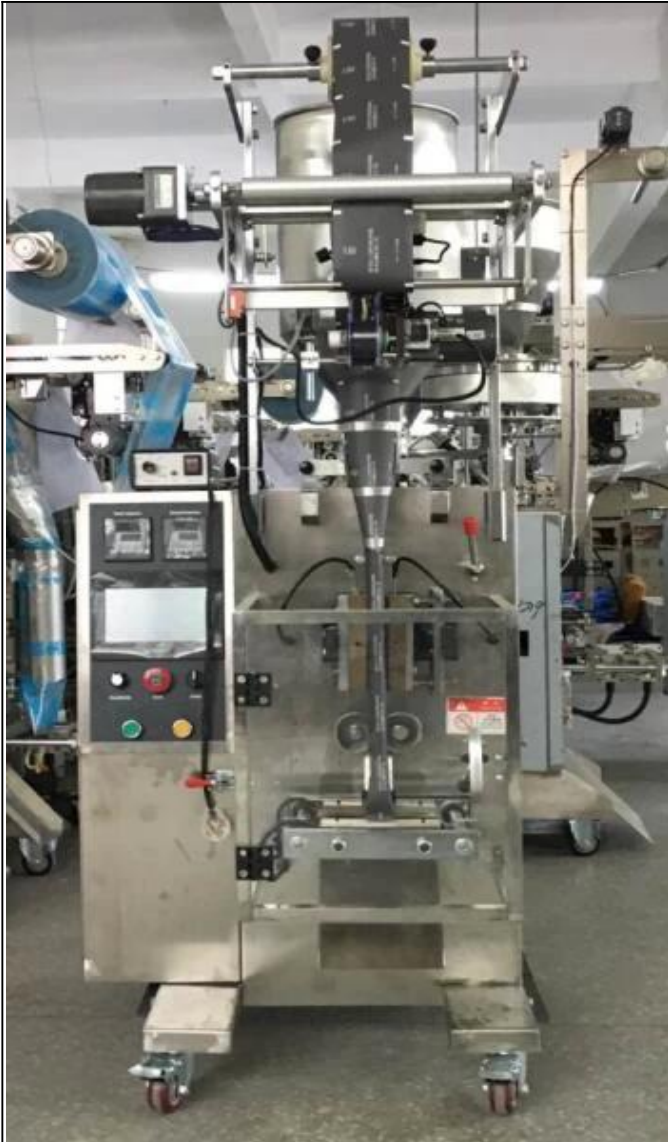

# Máquina de enchimento de pasta de creme cosmético líquido automática

## Função e características

1.	Toda a construção em aço inoxidável de qualidade alimentar tem desempenho compacto e estável.
2.	Tela de toque PLC, controle de motor de passo, fácil e preciso para definir o comprimento do saco.
3.	Medição da bomba o dispositivo pode ajustar a capacidade da embalagem durante a execução, melhorar a produtividade.
4.	A máquina completa todo o procedimento de enchimento, ensacamento, impressão de data, carregamento (esgotamento) automático.
5.	Dispositivo opcional: dispositivo de sacos vinculados, dispositivo de impressora de data, dispositivo de perfuração, dispositivo de enchimento de gás.

## Detalhes da máquina

**FRENTE DA MÁQUINA**

**LADO DIREITO DA MÁQUINA**

**Máquina de embalagem automática Dession**

Mesmo **304#** material de aço inoxidável, nossa Dession, te oferecer **360°** tratamento de superfície diferente  
**Aplicativo**