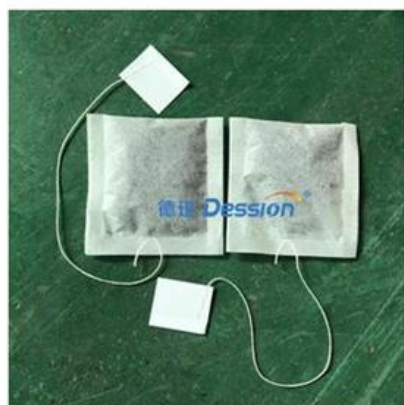

Máquina de embalagem para saquinhos de chá da China

Empacotador de saquinhos de chá:

É adequado para embalagem dupla de pequenos produtos granulares, como folhas de chá, chá verde, chá vermelho, chá medicinal e saúde.

Pacote de materiais:

Papel/plástico, plástico/plástico, plástico/alumínio/plástico, papel/alumínio/plástico, papel de filtro de chá, fio, papel de etiqueta

Detalhes da máquina:

Tubo de saco de filtro de saquinho de chá:

Fazendo saquinhos de chá internos:

Tela sensível ao toque de alta sensibilidade:

Função e características da máquina embaladora de chá:

1	Esta máquina é um saco de chá multifuncional de equipamento de embalagem automática com um novo tipo de vedação a quente.
2	A formação do saco interno e externo é finalizada ao mesmo tempo, evite o contato direto com o Material de embalagem e melhorar a eficiência do trabalho.
3	A bolsa interna é feita de papel filtro com linha e etiqueta, e a bolsa externa é feita de papel composto
4	A maior vantagem é: coloque a etiqueta e o saco externo das decisões pode adotar o fotoelétrico Posicionamento
5	Capacidade de embalagem, bolsa interna e bolsa de tamanho externo podem ser facilmente ajustadas de acordo com Vários requisitos para alcançar os melhores resultados de embalagem, melhorar o produto aparência e aumentar o valor do produto

Processo da Máquina [embalador de chá](#)

1.Put material into the Cup

2.Cup Mearing to make the assign grams

3.Inner Tea Bag Making

4.Put finished inner bag into device

5.Outer Bag Making

6.Finished Samples