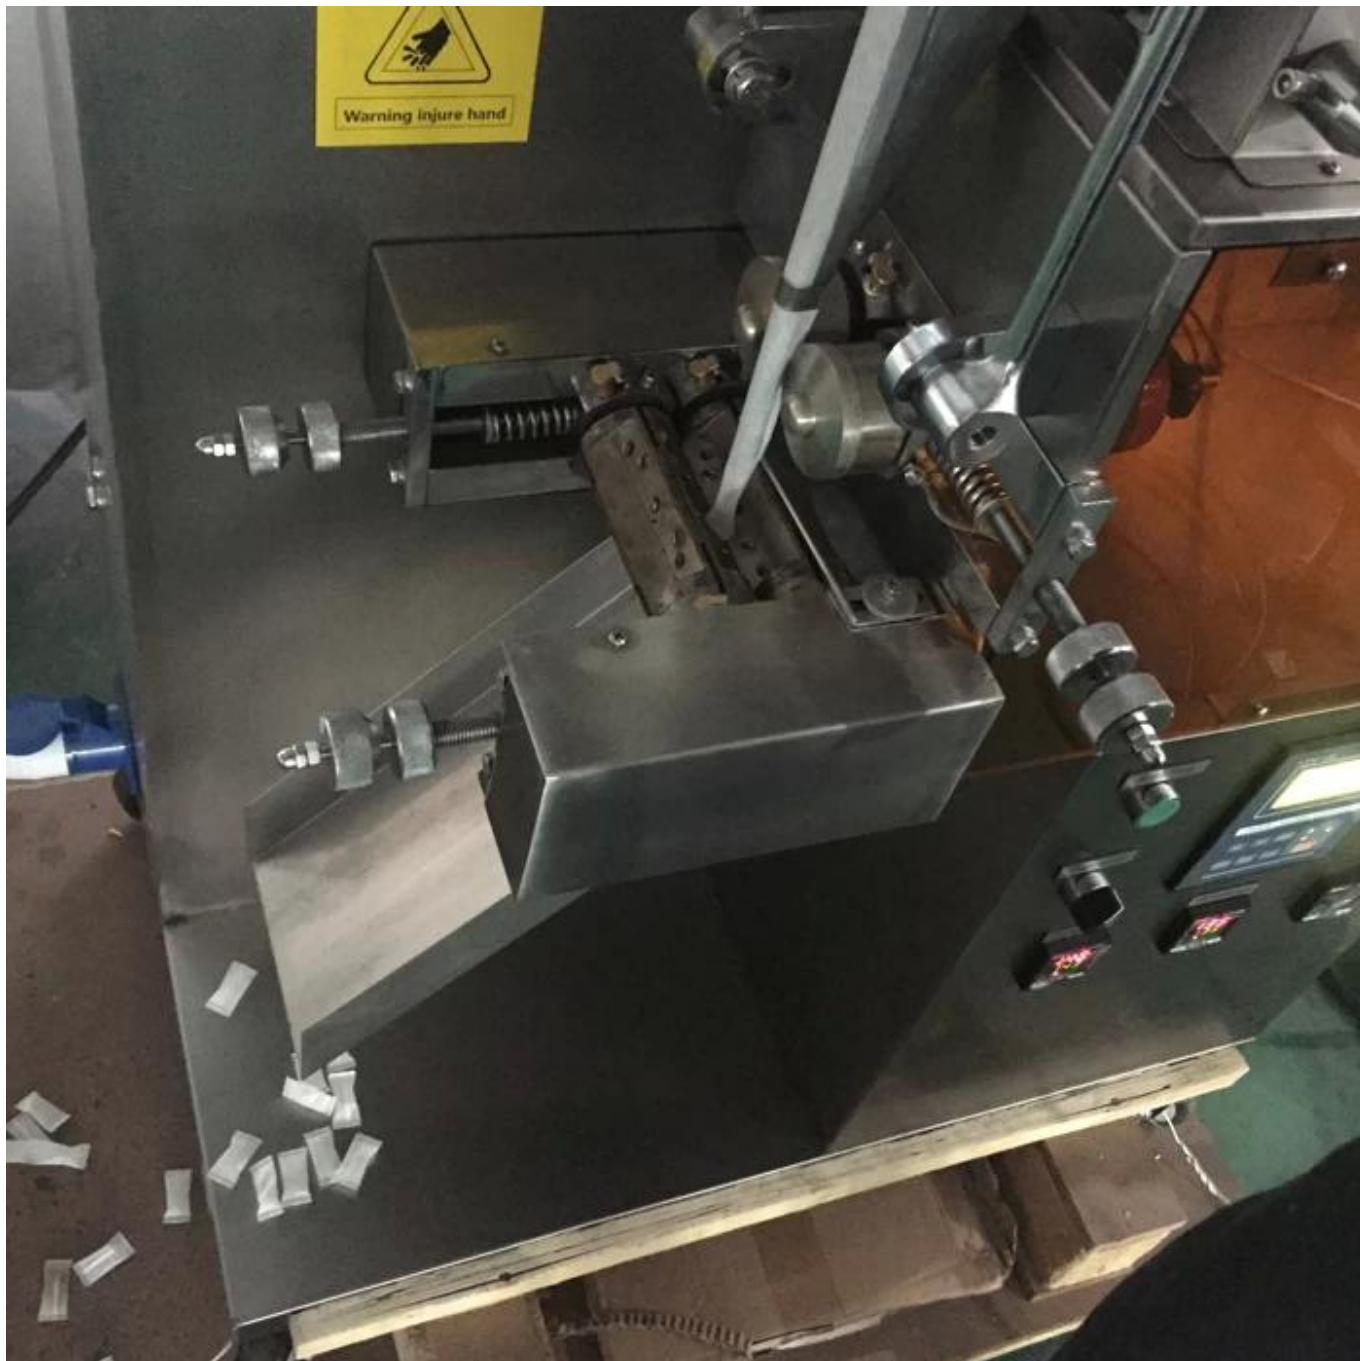

Máquina automática de embalagem e selagem para Snus com bobina laminada Wikimedia

Função e características

1	Cubra o Teflon na lâmina de vedação.
2	Após a ação de vedação, o produto embalado entra automaticamente no túnel de encolhimento através da correia transportadora.
3	A correia transportadora pode ser ajustada em altura com um volante.
4	Eletroímãs duplos exercem uma pressão mais forte.
5	Camada de filme ajustável com dispositivo de agulha, é capaz de se adaptar a filmes de diferentes tamanhos, máx. 550 mm

Detalhes da máquina

Cubo Volumétrico

Tubo Saco

Corte e vedação

Aplicativo:

Para granulado de snus ou embalagem de bolo de snus em sachê.

Nossa empresa

1. Dession Packaging Machinery Co., Ltd é uma empresa de fabricação de embalagens moderna e abrangente que integra pesquisa, produção e vendas.
2. Nossa empresa aprovou a certificação CE da UE.
3. Além disso, nossos equipamentos foram amplamente avaliados por muitos clientes de diferentes países, como Inglaterra, Alemanha, França, Rússia, Estados Unidos, Cingapura, Malásia, África do Sul, Israel e assim por diante.
4. Todas as tecnologias e equipamentos são baseados em viabilidade e aplicabilidade, e se esforçam para melhorar a eficiência da produção e a criação de valor máximo para os clientes.