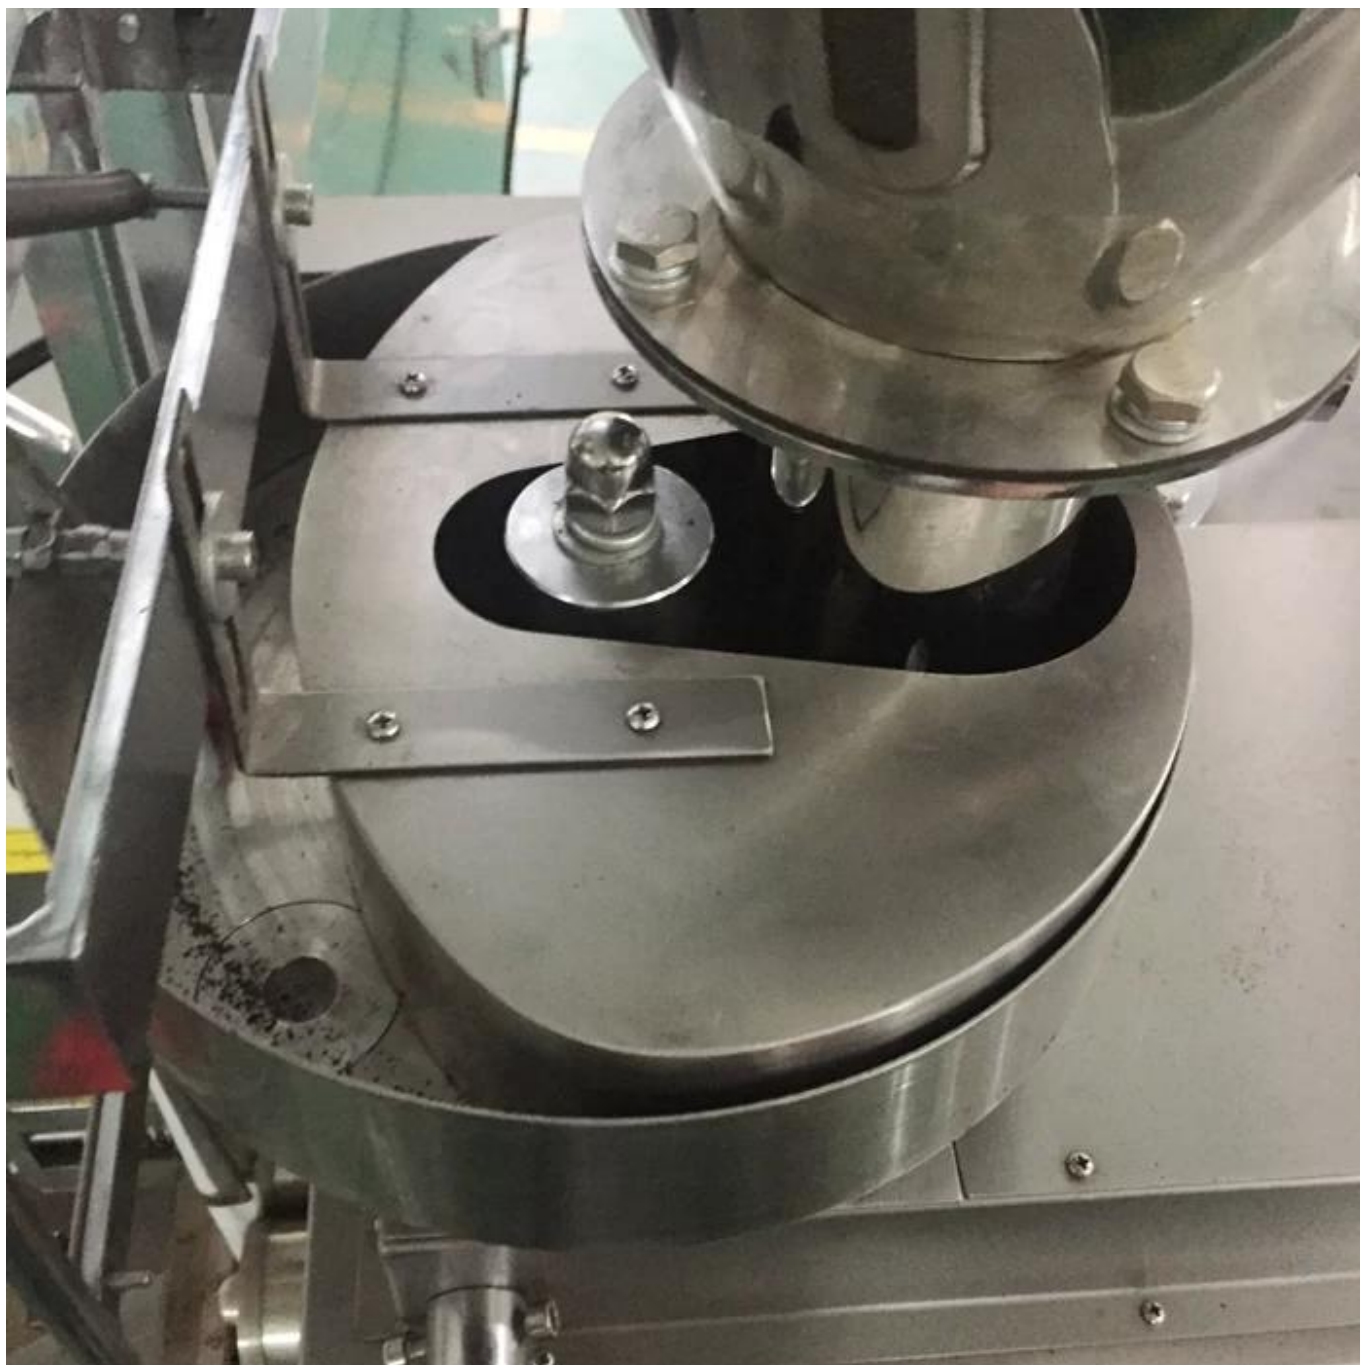

Máquina automática de embalagem e selagem para Snus com bobina laminada Wikimedia

Função e características

1	Cubra o Teflon na lâmina de vedação.
2	Após a ação de vedação, o produto embalado entra automaticamente no túnel de encolhimento através da correia transportadora.
3	A correia transportadora pode ser ajustada em altura com um volante.
4	Eletroímãs duplos exercem uma pressão mais forte.
5	Camada de filme ajustável com dispositivo de agulha, é capaz de se adaptar a filmes de diferentes tamanhos, máx. 550 mm

Detalhes da máquina

Cubo Volumétrico

Tubo Saco

Corte e vedação

Aplicativo:

Para granulado de snus ou embalagem de bolo de snus em sachê.

Nossa empresa

1. Dession Packaging Machinery Co., Ltd é uma empresa de fabricação de embalagens moderna e abrangente que integra pesquisa, produção e vendas.
2. Nossa empresa aprovou a certificação CE da UE.
3. Além disso, nossos equipamentos foram amplamente avaliados por muitos clientes de diferentes países, como Inglaterra, Alemanha, França, Rússia, Estados Unidos, Cingapura, Malásia, África do Sul, Israel e assim por diante.
4. Todas as tecnologias e equipamentos são baseados em viabilidade e aplicabilidade, e se esforçam para melhorar a eficiência da produção e a criação de valor máximo para os clientes.