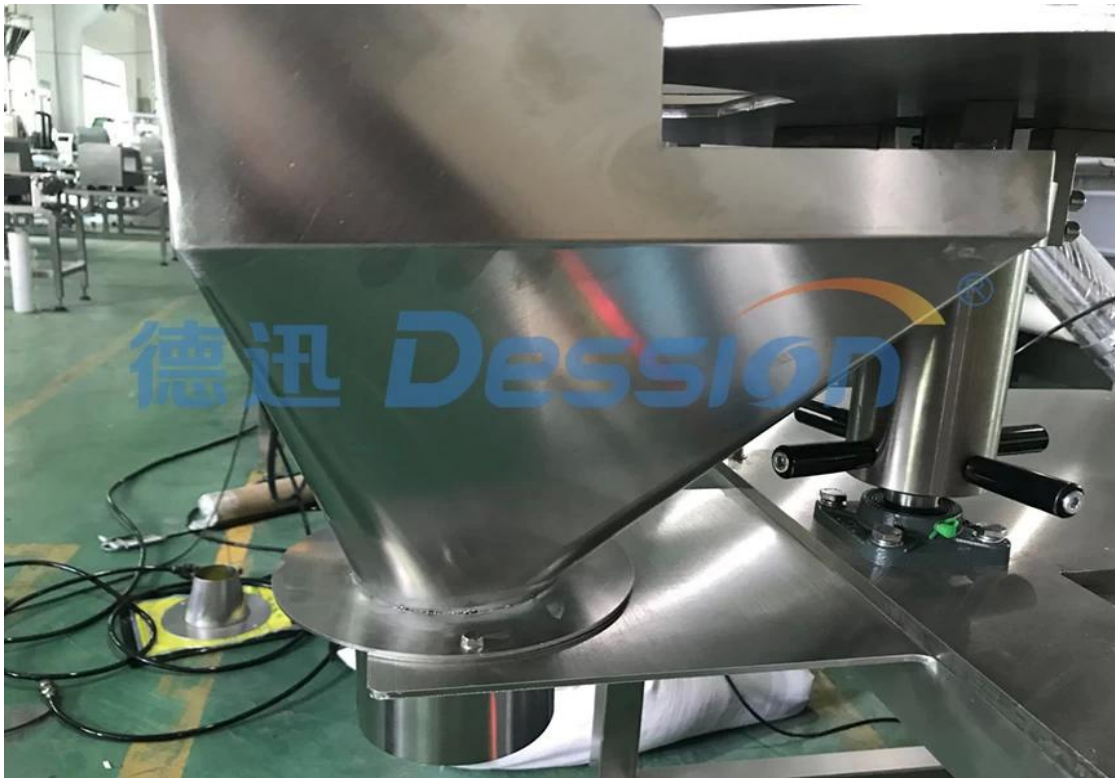

### **Aplicativo**

Aplicado para piso de cultura e vários grânulos etc.

Características principais:

Não há restrições quanto aos recipientes de embalagem. Adota o tipo de pesagem direta, alta precisão e estabilidade. Alimentação por vibração, estrutura simples, fácil manutenção, baixa taxa de falhas .

Detalhes da máquina:

Alimentador de grande capacidade

sistema importado

Medição de xícara de alta precisão