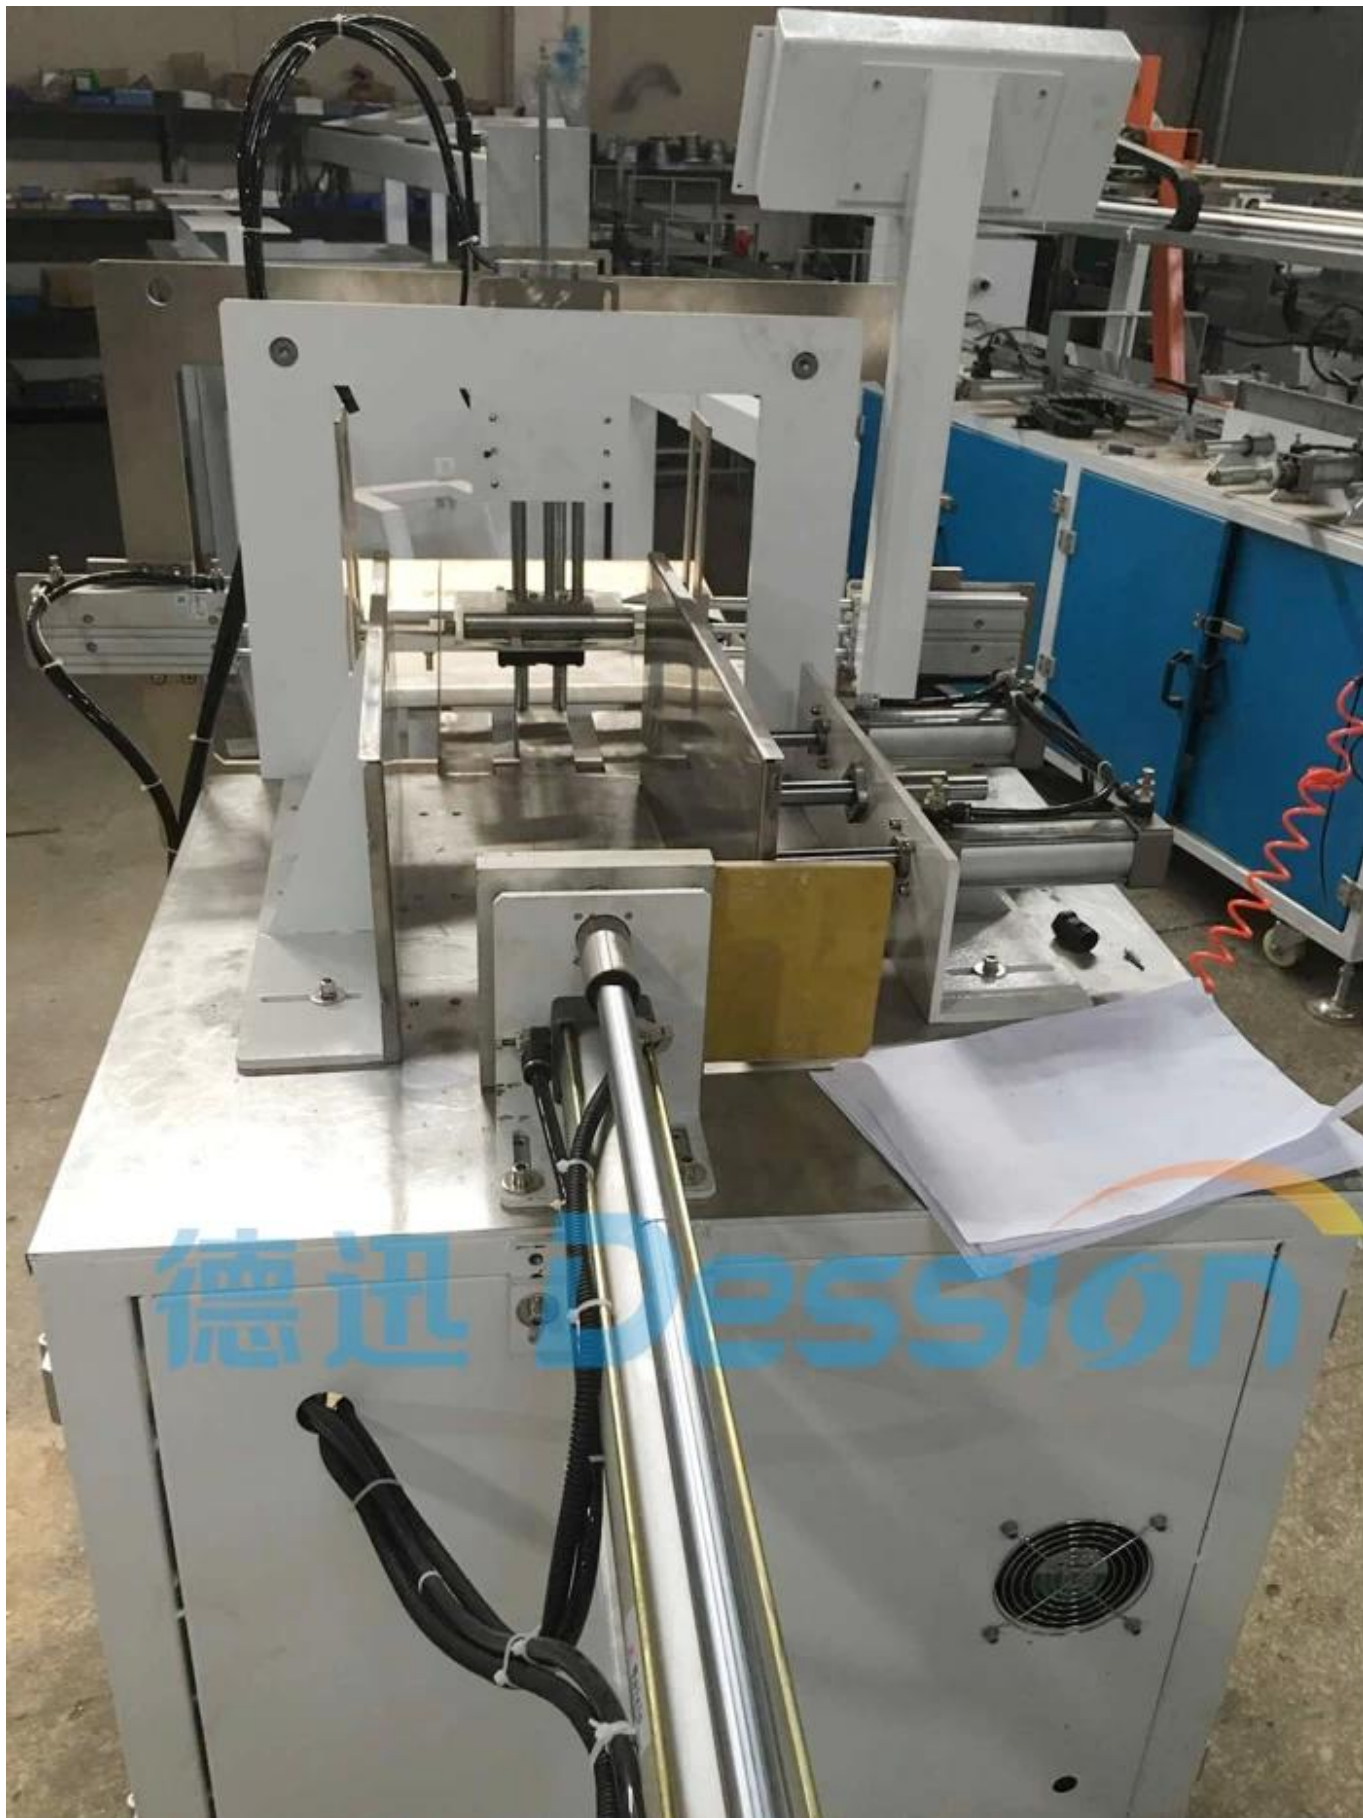

## Servilletas maquina de embalaje de alta velocidad con totalmente servocontrolada china

### Detalles de Maquina

### **Características:**

1. La máquina puede vincular directamente al front-end, lograr un empaquetado continuo.
2. Sellado de embolsado una vez completado. Mejore la eficiencia del trabajo, reduzca el costo de producción.
3. Simple operación, potencia baja, reemplazar la operación artificial, la apariencia del producto más normas.
4. La máquina adopta control de programación de computadora PLC de marca, control de posicionamiento preciso; La configuración de parámetros de operación cambia convenientemente.
5. Estas piezas de control de la máquina es componentes de alta calidad importados, el rendimiento de máquina es estable y confiable.