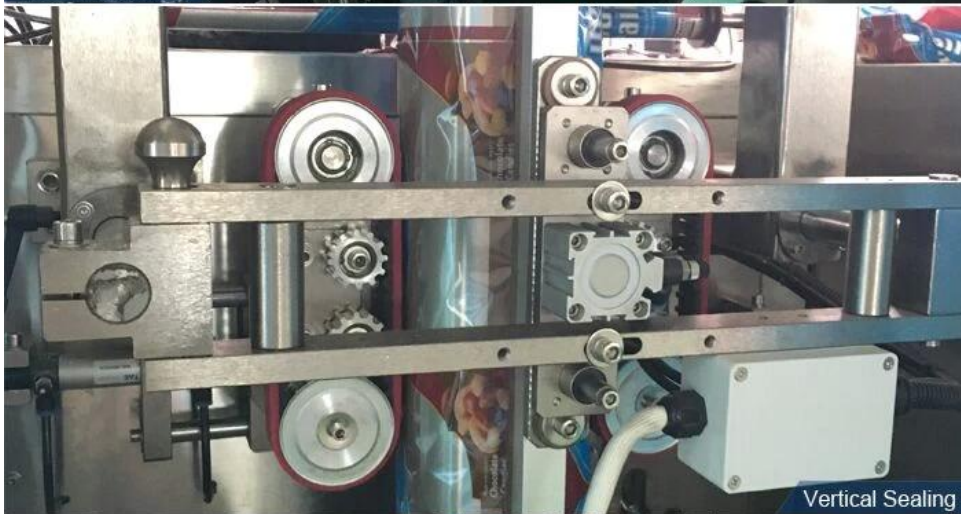

máquina de embalagem automática de 1kg de farinha de milho no Quênia

Função e Características

1	Nossa máquina é muito fácil de operar , temos manuais em inglês e também vídeos de operação para novas pessoas que usarão nossa máquina
2	Será bem testado em nossa fábrica e muito bem embalado, seu cliente pode usar quando pegar a máquina, não precisa montar
3	Sistema de fabricação de sacolas com tecnologia de subdivisão de motor de passo, alta precisão e erro menor que 0,5 mm
4	Equipamento de codificação opcional e com 1 a 3 linhas para número de lote e data de validade
5	Fabricação de sacolas, enchimento, vedação, corte, contagem e prensagem térmica do número do lote podem ser alcançados de forma automática e direta
6	Pode embalar diferentes gramas de pó.

Detalhes da máquina

Visão Total

same 304# stainless steel material, Our Dession,
offer you 360° different surface treatment

Ribbon Date Printer

Screw Measuring

Vertical Sealing

Sealing & Cutting

Processo de trabalho

300g 600g Máquina de enchimento de proteína em pó de aço inoxidável completo A aplicação

Adequado para a embalagem de suprimentos médicos, alimentos, ferragens e outras partículas a granel, como farinha, fluxo de sal, café em pó, leite em pó, matcha em pó, tempero em pó, pimenta em pó, sorvete, proteína em pó, ect.