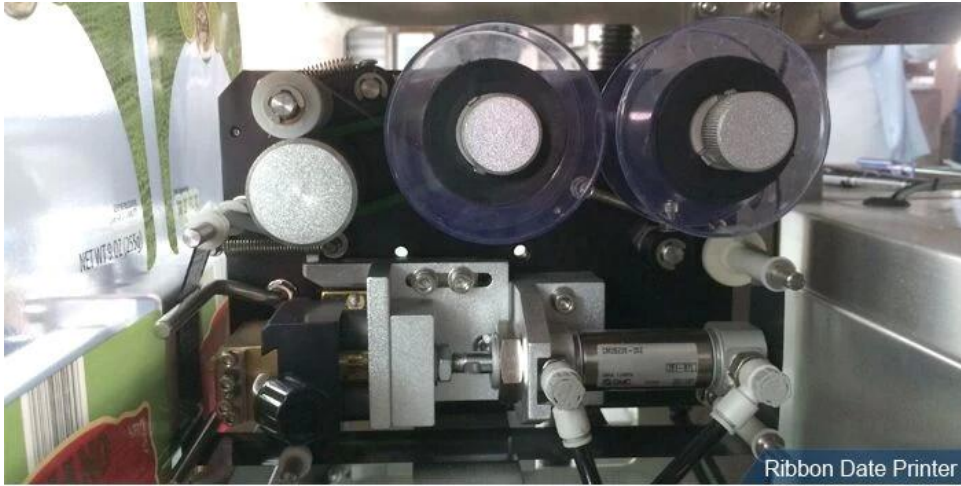

máquina de embalagem automática de 1kg de farinha de milho no Quênia

Função e Características

1	Nossa máquina é muito fácil de operar , temos manuais em inglês e também vídeos de operação para novas pessoas que usarão nossa máquina
2	Será bem testado em nossa fábrica e muito bem embalado, seu cliente pode usar quando pegar a máquina, não precisa montar
3	Sistema de fabricação de sacolas com tecnologia de subdivisão de motor de passo, alta precisão e erro menor que 0,5 mm
4	Equipamento de codificação opcional e com 1 a 3 linhas para número de lote e data de validade
5	Fabricação de sacolas, enchimento, vedação, corte, contagem e prensagem térmica do número do lote podem ser alcançados de forma automática e direta
6	Pode embalar diferentes gramas de pó.

Detalhes da máquina

Visão Total

same 304# stainless steel material, Our Dession,
offer you 360° different surface treatment

Ribbon Date Printer

Screw Measuring

Vertical Sealing

Sealing & Cutting

Processo de trabalho

300g 600g Máquina de enchimento de proteína em pó de aço inoxidável completo A aplicação

Adequado para a embalagem de suprimentos médicos, alimentos, ferragens e outras partículas a granel, como farinha, fluxo de sal, café em pó, leite em pó, matcha em pó, tempero em pó, pimenta em pó, sorvete, proteína em pó, ect.