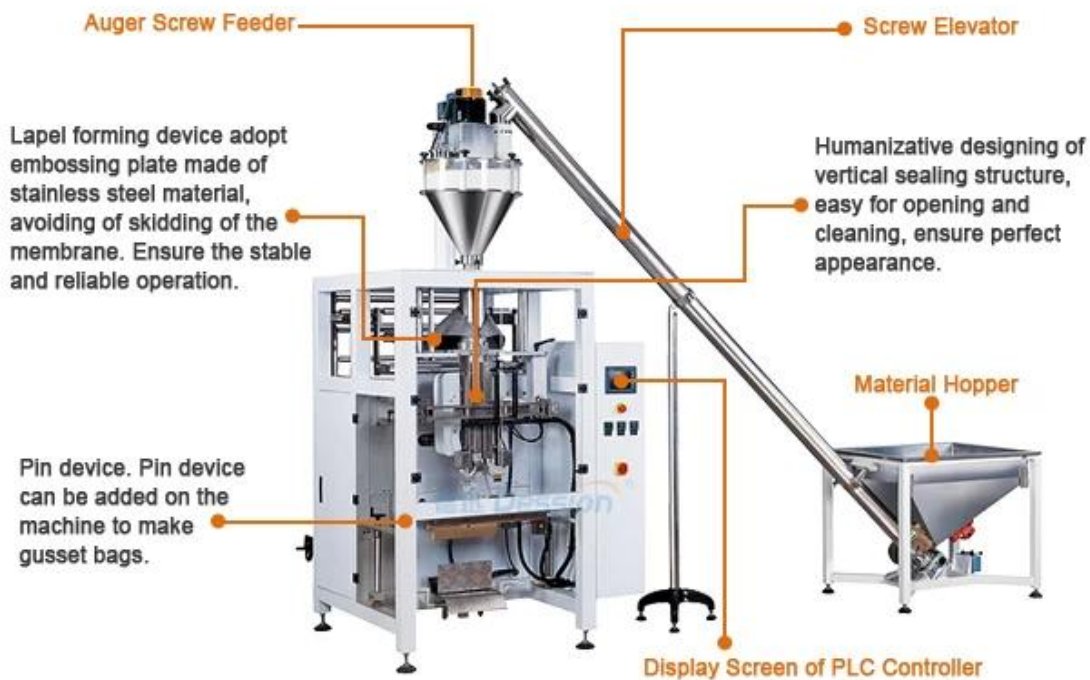

preço dUMA máquina de embalagem de bolsa automática para 200 gramas, 500 gramas, 1 kg de matcha em pó

Função e Características

1	Nossa máquina é muito fácil de operar, temos manuais em inglês e também vídeos de operação para novas pessoas que usarão nossa máquina
2	Ele será bem testado em nossa fábrica e muito bem embalado, seu cliente poderá usá-lo quando receber a máquina, sem necessidade de montagem
3	Sistema de fabricação de sacolas com tecnologia de subdivisão de motor de passo, alta precisão e erro inferior a 0,5 mm
4	Equipamento de codificação opcional e com 1 a 3 linhas para número de lote e data de validade
5	Fabricação de sacolas, enchimento, vedação, corte, contagem e prensagem térmica do número do lote podem ser alcançados de forma automática e direta
6	Pode embalar diferentes gramas de pó.

Detalhes da máquina

Visualização Total

Tanque / tremonha / balde para itens embalados

Formação de saco

same 304# stainless steel material, Our Dession, offer you 360 different surface treatment

Related Equipment

preço da máquina de embalagem de bolsa automática para 200 gramas, 500 gramas, 1 kg de matcha em pó A aplicação

Adequado para a embalagem de suprimentos médicos, alimentos, ferragens e outras partículas a granel, como farinha, fluxo de sal, café em pó, leite em pó, matcha em pó, especiarias em pó ect.