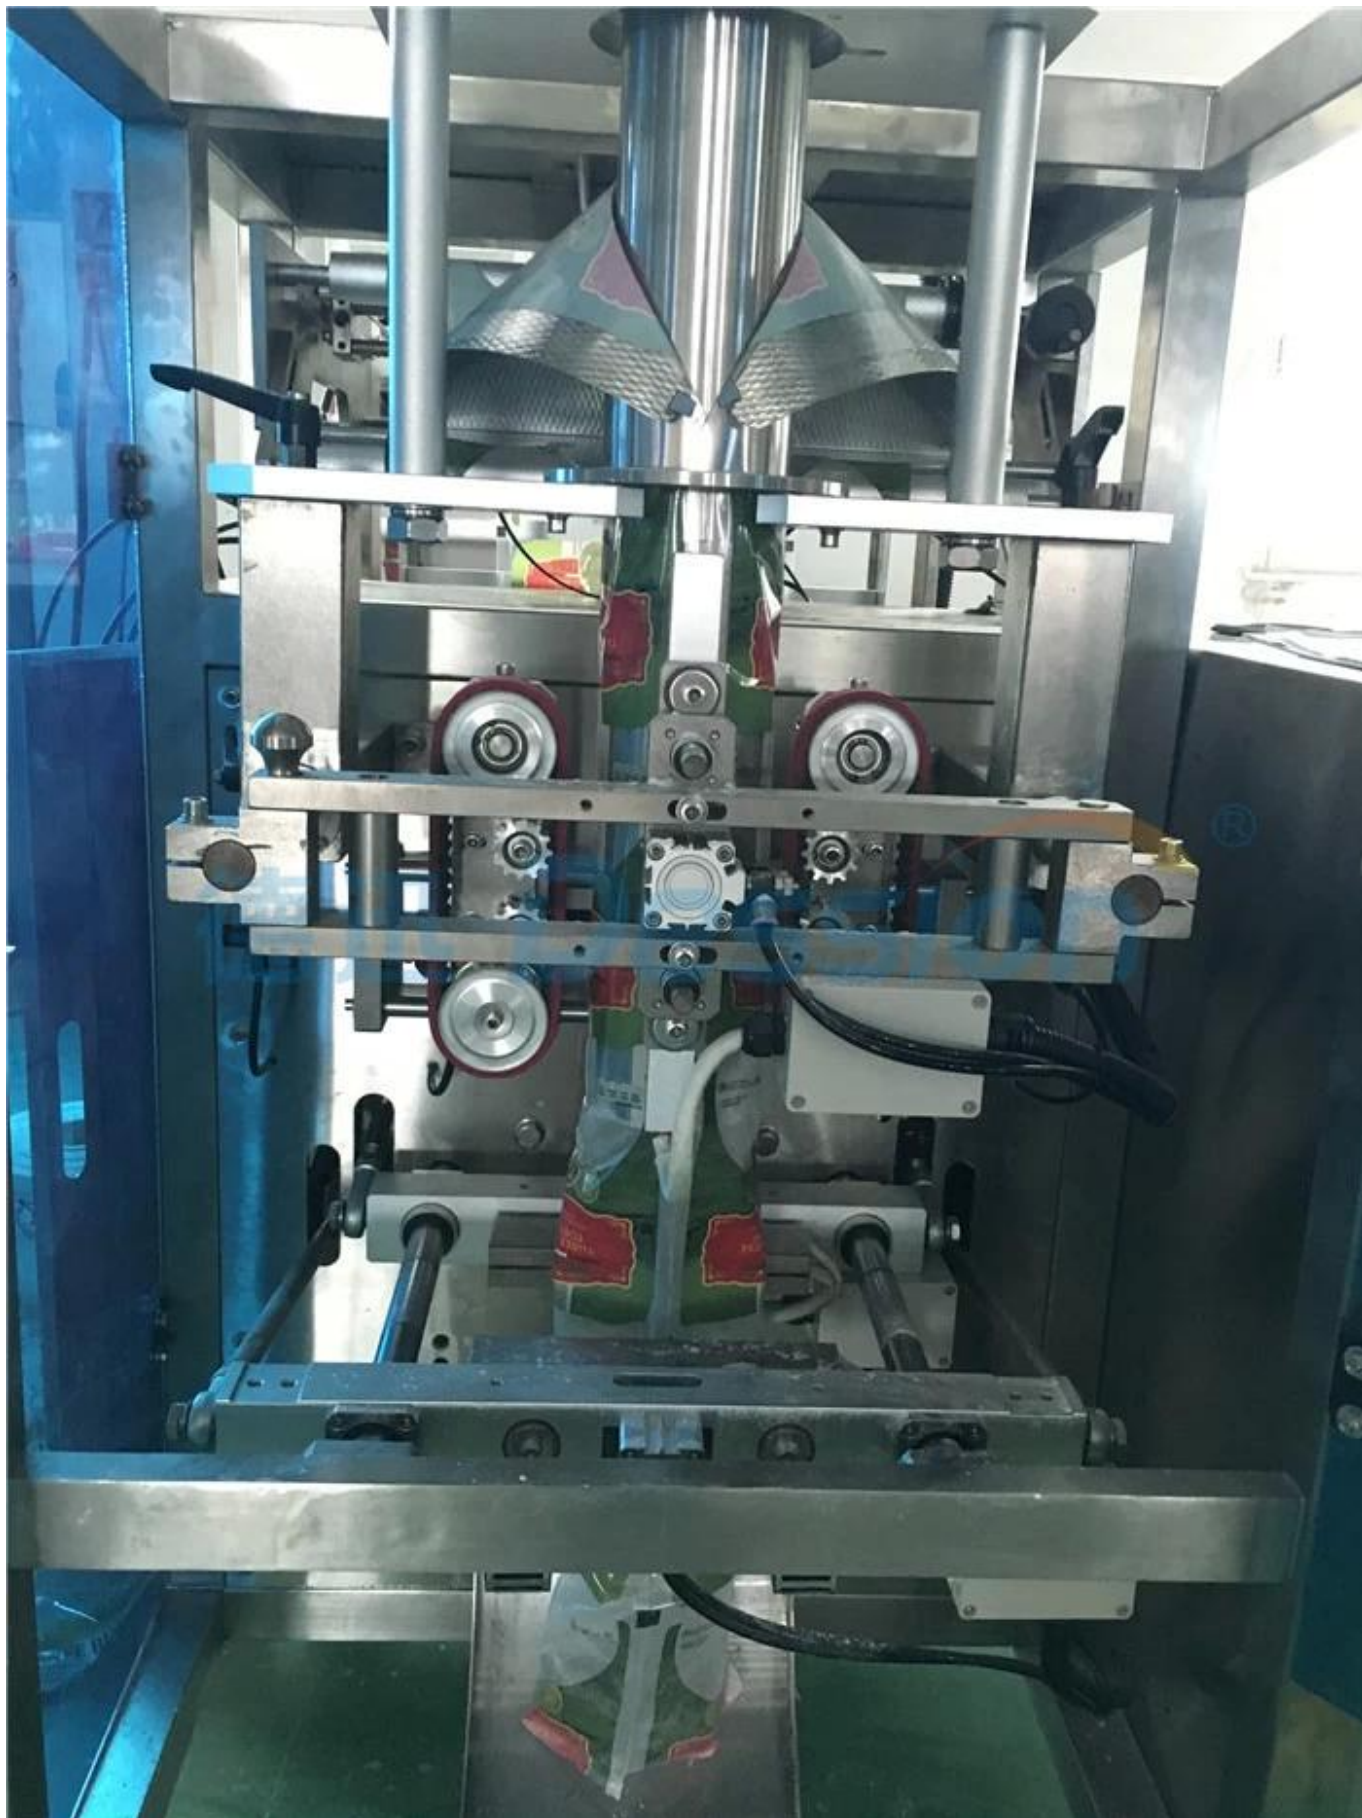

preço dUMA máquina de embalagem de bolsa automática para 200 gramas, 500 gramas, 1 kg de matcha em pó

Função e Características

1	Nossa máquina é muito fácil de operar, temos manuais em inglês e também vídeos de operação para novas pessoas que usarão nossa máquina
2	Ele será bem testado em nossa fábrica e muito bem embalado, seu cliente poderá usá-lo quando receber a máquina, sem necessidade de montagem
3	Sistema de fabricação de sacolas com tecnologia de subdivisão de motor de passo, alta precisão e erro inferior a 0,5 mm
4	Equipamento de codificação opcional e com 1 a 3 linhas para número de lote e data de validade
5	Fabricação de sacolas, enchimento, vedação, corte, contagem e prensagem térmica do número do lote podem ser alcançados de forma automática e direta
6	Pode embalar diferentes gramas de pó.

Detalhes da máquina

Visualização Total

Tanque / tremonha / balde para itens embalados

Formação de saco

same 304# stainless steel material, Our Dession, offer you 360 different surface treatment

Related Equipment

preço da máquina de embalagem de bolsa automática para 200 gramas, 500 gramas, 1 kg de matcha em pó A aplicação

Adequado para a embalagem de suprimentos médicos, alimentos, ferragens e outras partículas a granel, como farinha, fluxo de sal, café em pó, leite em pó, matcha em pó, especiarias em pó ect.