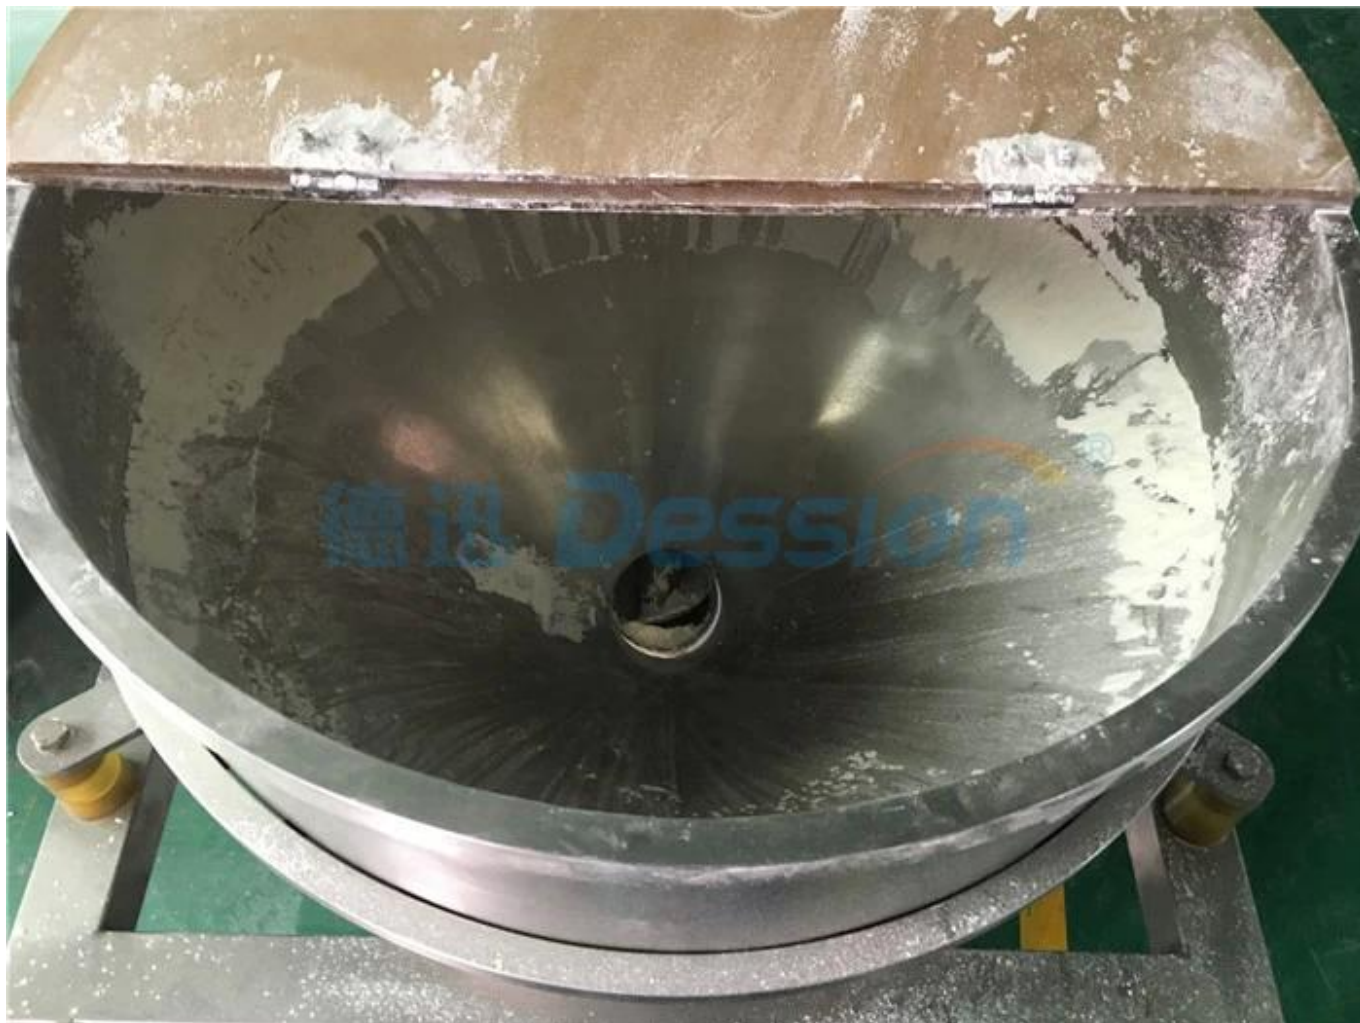

preço dUMA máquina de embalagem de bolsa automática para 200 gramas, 500 gramas, 1 kg de matcha em pó

Função e Características

1	Nossa máquina é muito fácil de operar, temos manuais em inglês e também vídeos de operação para novas pessoas que usarão nossa máquina
2	Ele será bem testado em nossa fábrica e muito bem embalado, seu cliente poderá usá-lo quando receber a máquina, sem necessidade de montagem
3	Sistema de fabricação de sacolas com tecnologia de subdivisão de motor de passo, alta precisão e erro inferior a 0,5 mm
4	Equipamento de codificação opcional e com 1 a 3 linhas para número de lote e data de validade
5	Fabricação de sacolas, enchimento, vedação, corte, contagem e prensagem térmica do número do lote podem ser alcançados de forma automática e direta
6	Pode embalar diferentes gramas de pó.

Detalhes da máquina

Visualização Total

Tanque / tremonha / balde para itens embalados

Formação de saco

same 304# stainless steel material, Our Dession, offer you 360 different surface treatment

Related Equipment

preço da máquina de embalagem de bolsa automática para 200 gramas, 500 gramas, 1 kg de matcha em pó A aplicação

Adequado para a embalagem de suprimentos médicos, alimentos, ferragens e outras partículas a granel, como farinha, fluxo de sal, café em pó, leite em pó, matcha em pó, especiarias em pó ect.