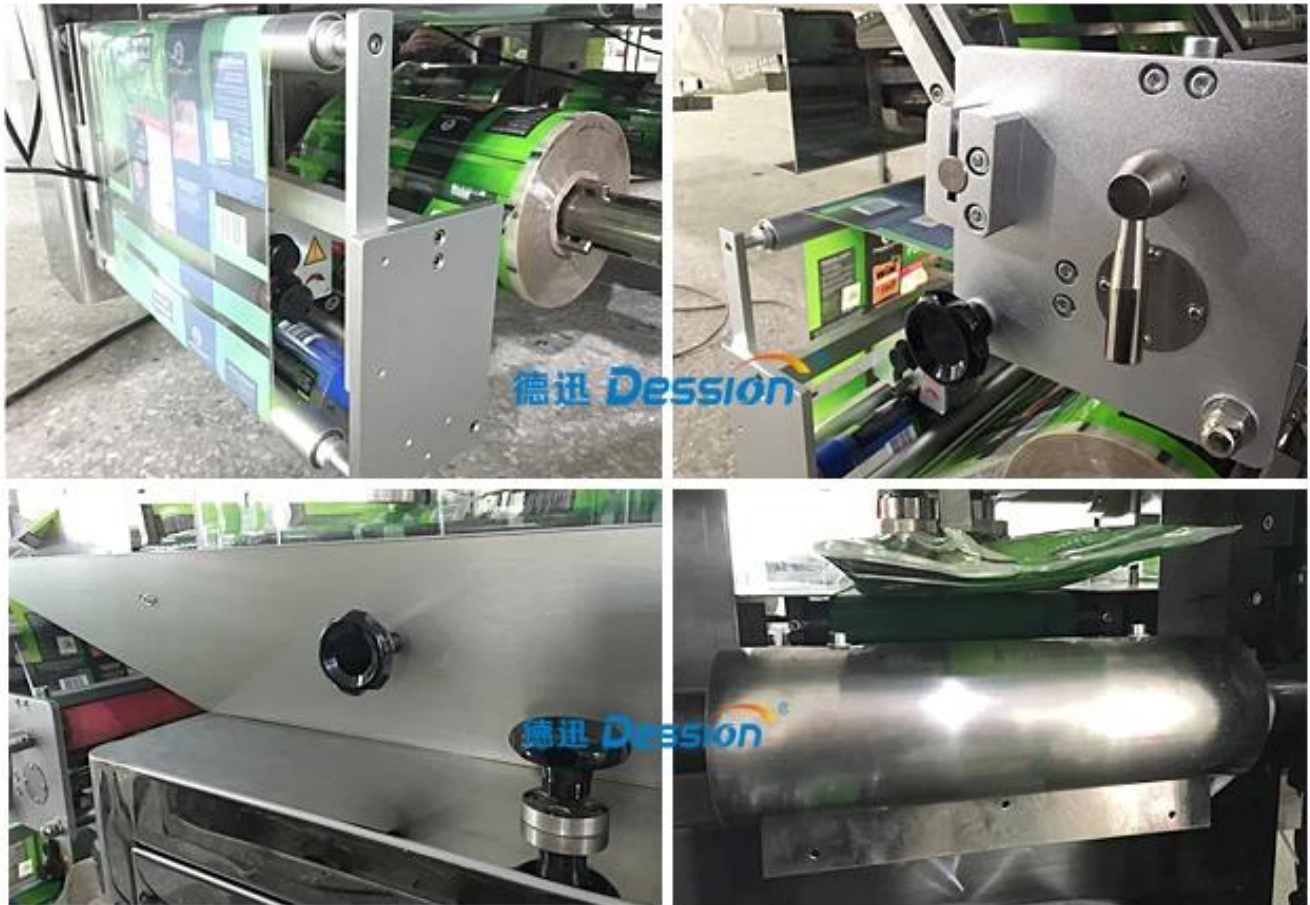

[vídeo para embaladeira, comidas de mar, máquina da selagem, máquina de embalagem de carne de bovino](#)

Embaladeira, comidas de mar, máquina da selagem, máquina de embalagem de carne de bovino Função e característica

1	Controle de conversão de dupla frequência, comprimento do saco pode ser conjunto e corte em um passo, poupando tempo e sacos.
2	Operação homem-máquina, conveniente e rápido ajuste do parâmetro.
3	Controle do PLC, desempenho estável, pode ser atualizado
4	Alta sensibilidade fotoelétrica olho cor tracing, entrada numérica da posição da selagem para extra de precisão de corte
5	Empacotamento automático mais simples pode atingir uma velocidade alta.
6	Multipurpose empacotamento, apropriado para várias embalagens ao mesmo tipo de produto.
7	Dispositivo de vedação que reciprocating permite selagem mais firme e sem perda de filme.

MachiFotos de ne

same 304# stainless steel material, Our Dession,
offer you 360 different surface treatment

Embaladeira, comidas de mar, máquina da selagem, aplicações da máquina de embalagem de carne de bovino

Proc trabalhoedure

1.Packed item go through the platform by manule or automatic.The Platform is make according different packed item

2.Full pulling.The touch screen luggage can customer make by assign luggage