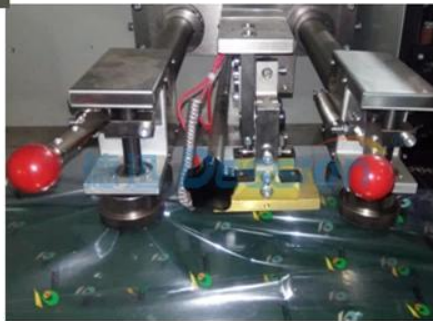

1	Controle de conversão de dupla frequência, comprimento do saco pode ser conjunto e corte em um passo, poupando tempo e sacos.
2	Operação homem-máquina, conveniente e rápido ajuste do parâmetro.
3	Controle do PLC, desempenho estável, pode ser atualizado
4	Alta sensibilidade fotoelétrica olho cor tracing, entrada numérica da posição da selagem para extra de precisão de corte
5	Empacotamento automático mais simples pode atingir uma velocidade alta.
6	Multipurpose empacotamento, apropriado para várias embalagens ao mesmo tipo de produto.
7	Dispositivo de vedação que reciprocating permite selagem mais firme e sem perda de filme.

Proc trabalhoedure

1.Packed item go through the platform by manule or automatic.The Platform is make according different packed item

2.Full pulling.The touch screen luggage can customer make by assign luggage

3.Film schematic diagram to left the film placing more easy and clear

4.Bag making

5.Optional air-filling device

1.Finished sample conveyor.Will make according to packed itme

Informações sobre a empresa

1. Dession Packaging Machinery Co., Ltd é uma empresa de fabricação de empacotador moderna abrangente