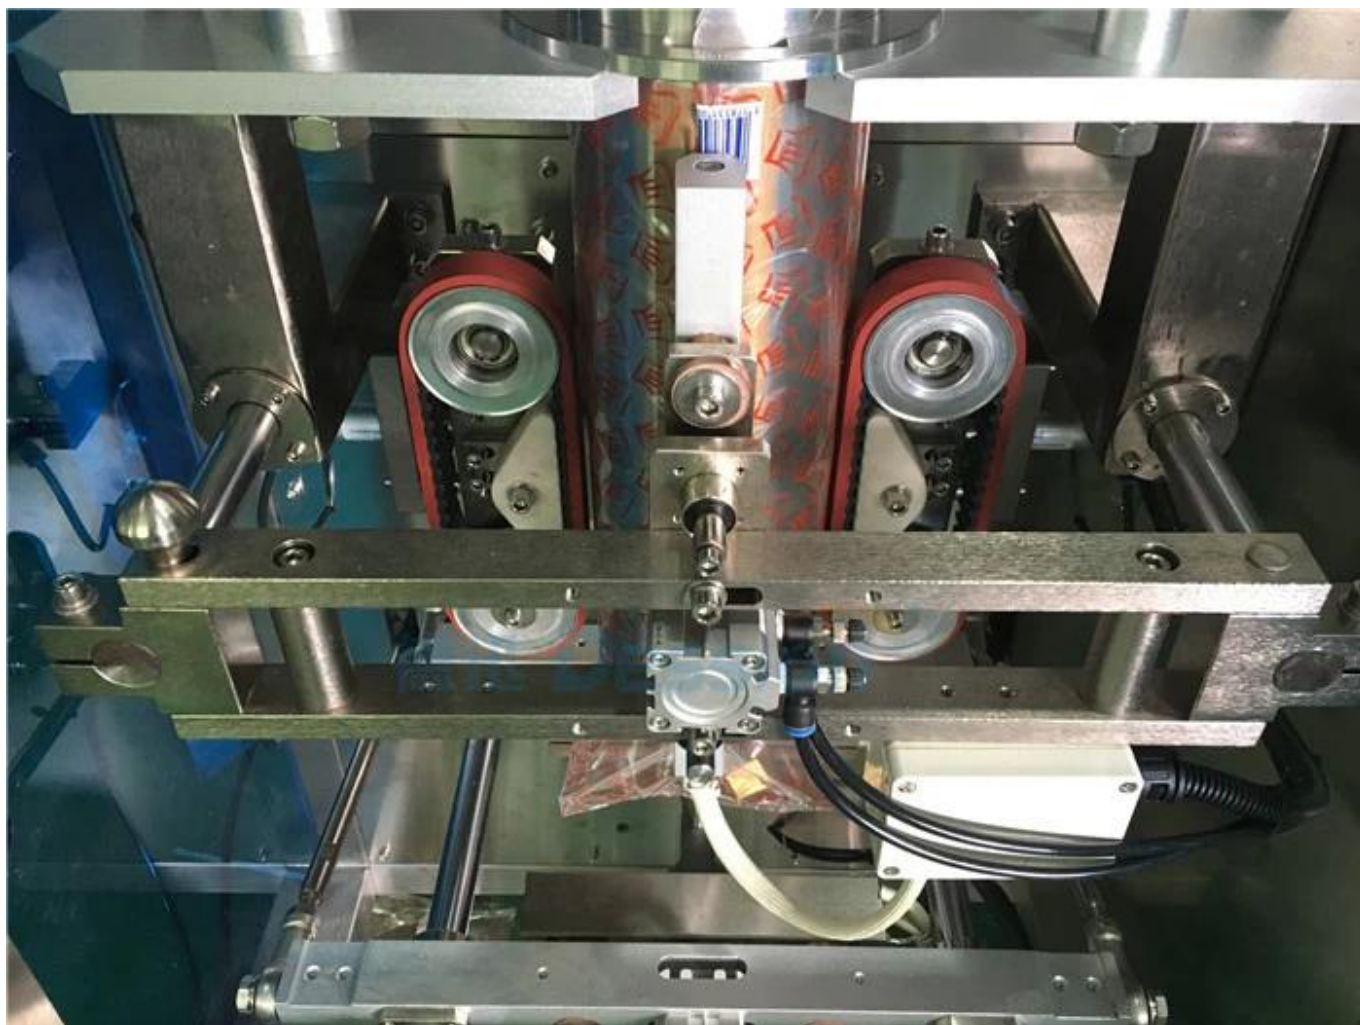

máquina de embalagem de bolsa de chá e máquinas de embalagem de chá

Função e características

1	A seção onde o contato do material é de aço inoxidável como o corpo da máquina é opcional para inox total ou parcial e todos os equipamentos externos receberam a.
2	A fabricação de sacolas com tecnologia precisa permite um erro menor que.
3	Equipado com r dispositivo de copo olled permite que o volume de embalagem mude a qualquer momento, perda reduzir e melhorar a produtividade
4	Alta sensibilidade rastreamento de cor fotoelétrico e entrada digital de posição de corte obtêm mais precisão

fotos detalhadas

1. 0 itme embalado entra

2. O produto embalado vai para o copo para dosagem

3. Medição do Copo

4. Formação e Corte de Sacos

máquina de embalagem de bolsa de chá e máquinas de embalagem de chá Aplicativo

Adequado para indústrias de embalagens de medicamentos, alimentos, produtos químicos e outros materiais sólidos granulares, como açúcar , arroz , feijão , amêndoa , grão , amendoim torrado , sal , semente , alimento , semen cassiae, nozes, puleses, masala, chá e assim por diante.