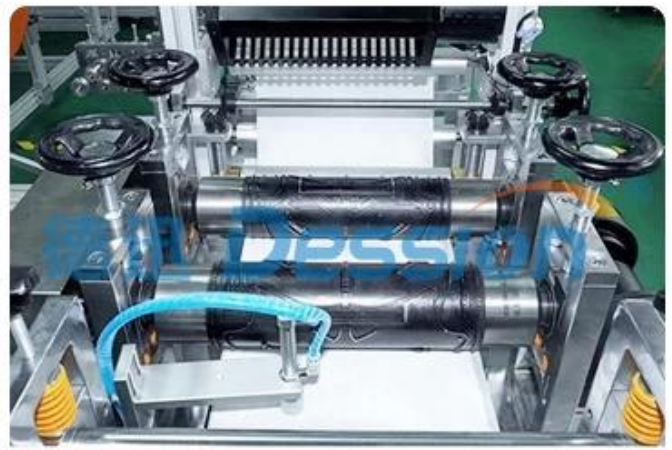

Автоматическая машина для изготовления масок n95
Машина для изготовления масок n95 полностью
автоматическая машина для изготовления масок n95

N95 Fully automatic Mask machine

Servo motor drive, touch screen operation

50-60 pieces per minute

Nonwoven feeding structure

Nose bridge inserting

Pattern welding

Ear loop welding

Mask folding

Mask cutting & output

Material feeding > Rose bridge insert > Pattern welding

Mask folding < Ear loop welding < Logo printing <

Form welding > Shape cutting > Finished mask output