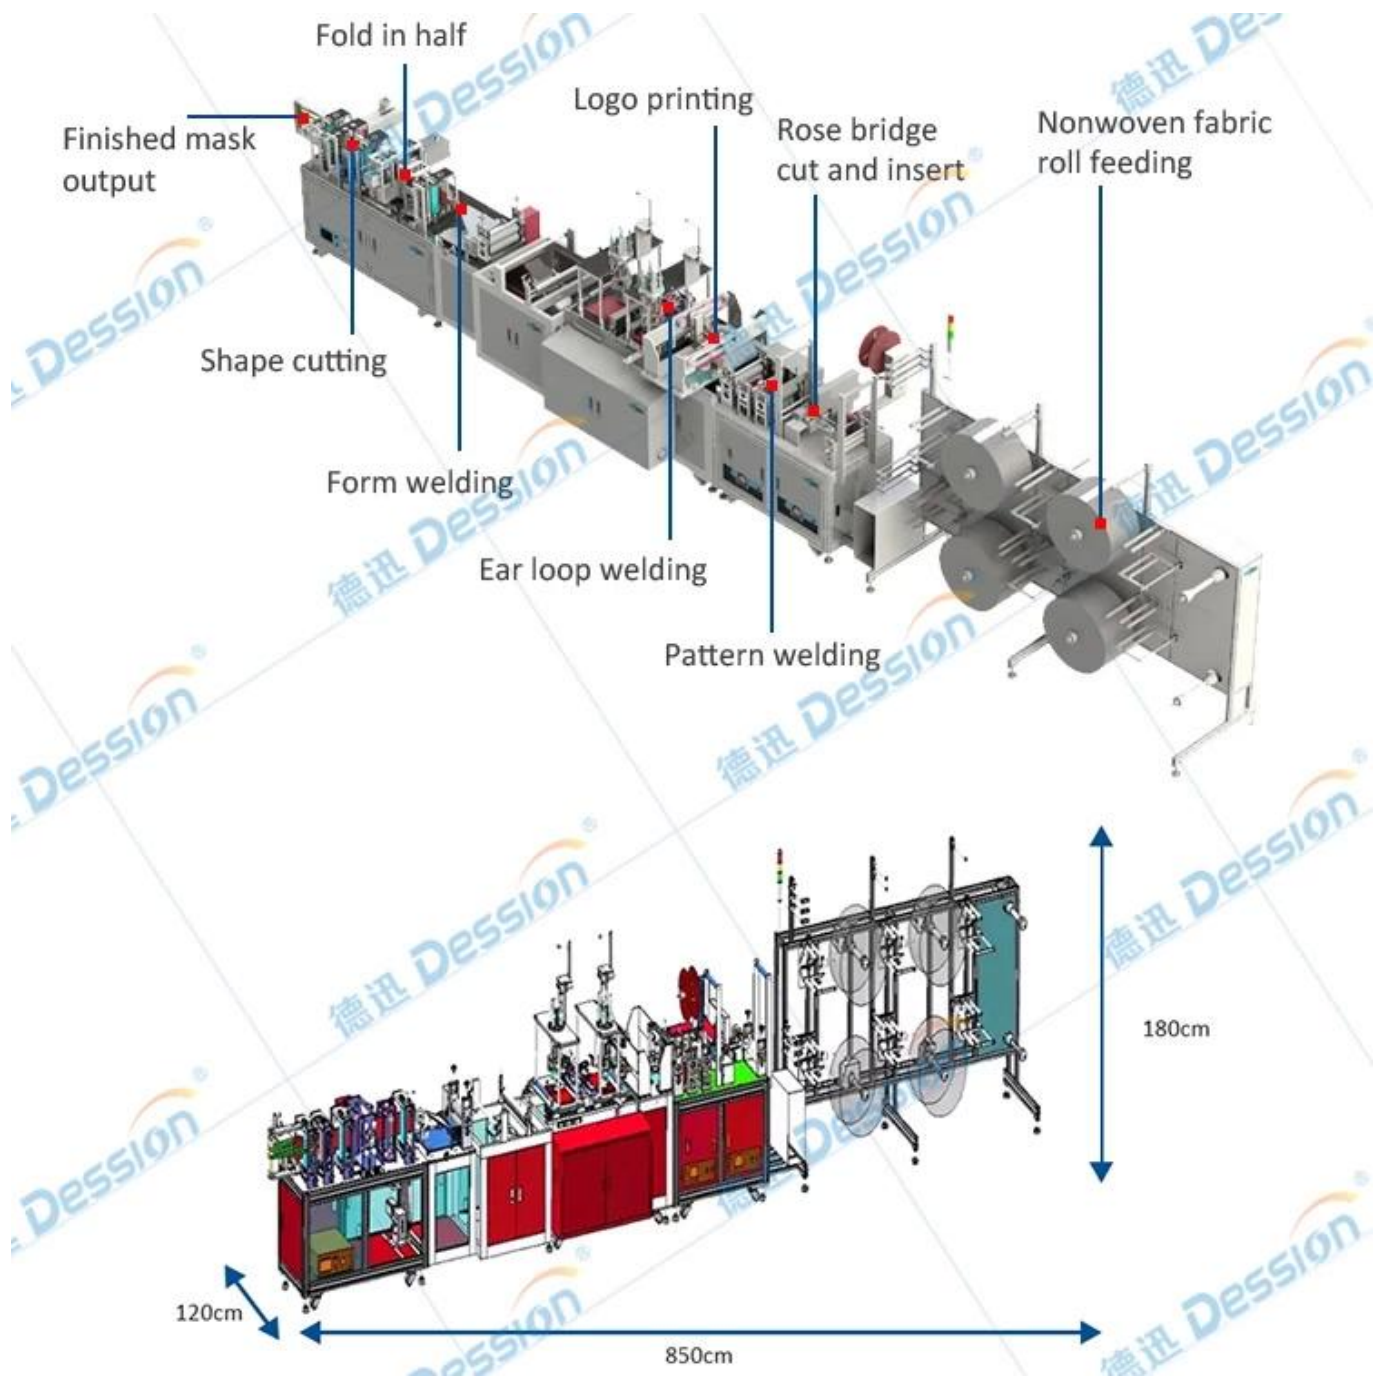

Автоматическая машина для изготовления масок n95
Машина для изготовления масок n95 полностью
автоматическая машина для изготовления масок n95

N95 Fully automatic Mask machine

Servo motor drive, touch screen operation

50-60 pieces per minute

Nonwoven feeding structure

Nose bridge inserting

Pattern welding

Ear loop welding

Mask folding

Mask cutting & output

Material feeding > Rose bridge insert > Pattern welding

Mask folding < Ear loop welding < Logo printing <

Form welding > Shape cutting > Finished mask output