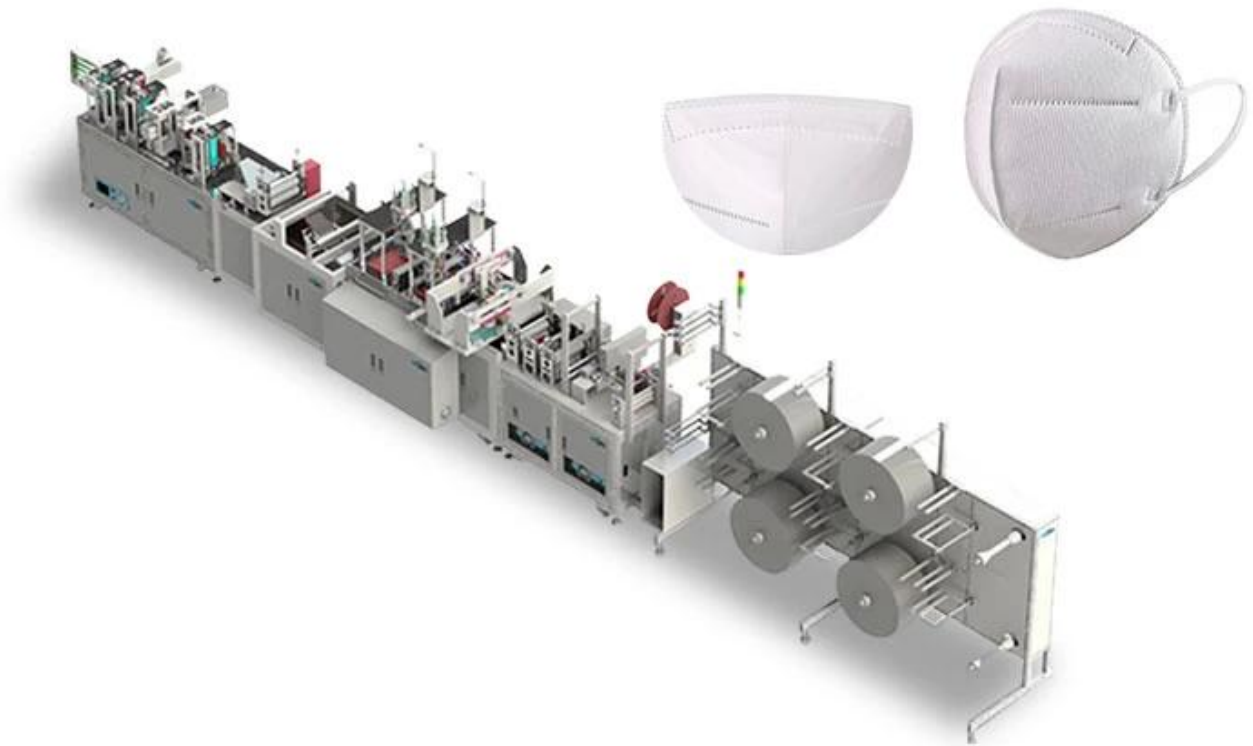

Автоматическая машина для изготовления масок n95
Машина для изготовления масок n95 полностью
автоматическая машина для изготовления масок n95

N95 Fully automatic Mask machine

Servo motor drive, touch screen operation

50-60 pieces per minute

Nonwoven feeding structure

Nose bridge inserting

Pattern welding

Ear loop welding

Mask folding

Mask cutting & output

Material feeding > Rose bridge insert > Pattern welding

Mask folding < Ear loop welding < Logo printing <

Form welding > Shape cutting > Finished mask output