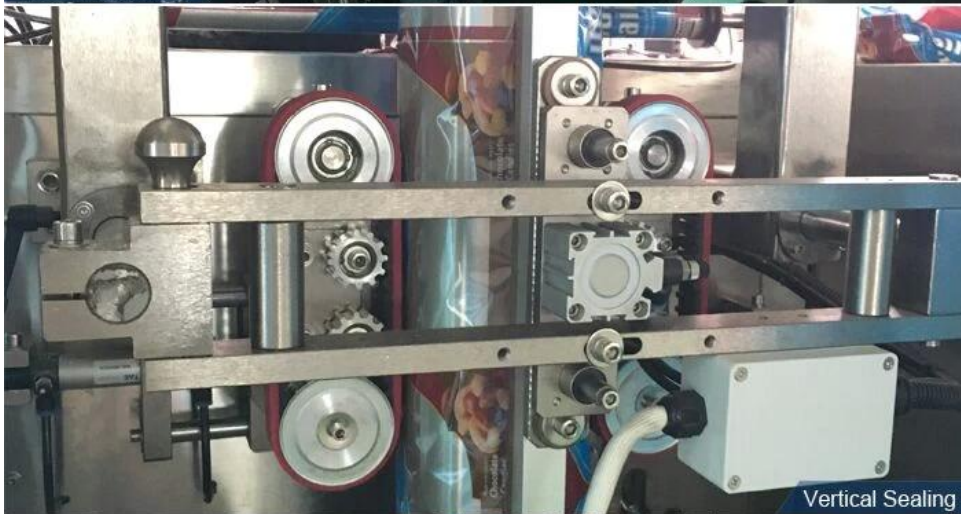

500г 1кг перцовый перец упаковочный автомат с измерением резьбы

Функции и Характеристики

1	Наша машина очень проста в работе, у нас есть английские руководства, а также видеосюжеты для нового человека, который будет использовать наш компьютер
2	Она будет хорошо протестирована на фабрике и упакована очень хорошо, клиент может использовать ее, когда они получают машину, не нужно собираться.
3	Система выработки мешков с технологией степпинга мотора, высокая точность и погрешность меньше 0,5 мм
4	Дополнительное оборудование для кодирования и 1-3 строки для номера партии и даты окончания срока действия
5	Создание мешков, наполнение, запечатывание, вырезание, подсчет, температурное нажатие номера партии может быть обеспечено автоматически и по прямой
6	Может упаковать разные граммы порошка.

Сведения о компьютере

Весь вид

**same 304# stainless steel material, Our Dession,
offer you 360 different surface treatment**

Ribbon Date Printer

Screw Measuring

Vertical Sealing

Sealing & Cutting

Рабочий процесс

500г 1кг перцовый перец упаковочный автомат с измерением резьбы Аппликации

Подходит для упаковки предметов медицинского назначения, продовольствия, оборудования и других частиц, таких, как мука, соленый песок, кофейный порошок, молочный порошок, порошок матча, порошок специй, перец спец.