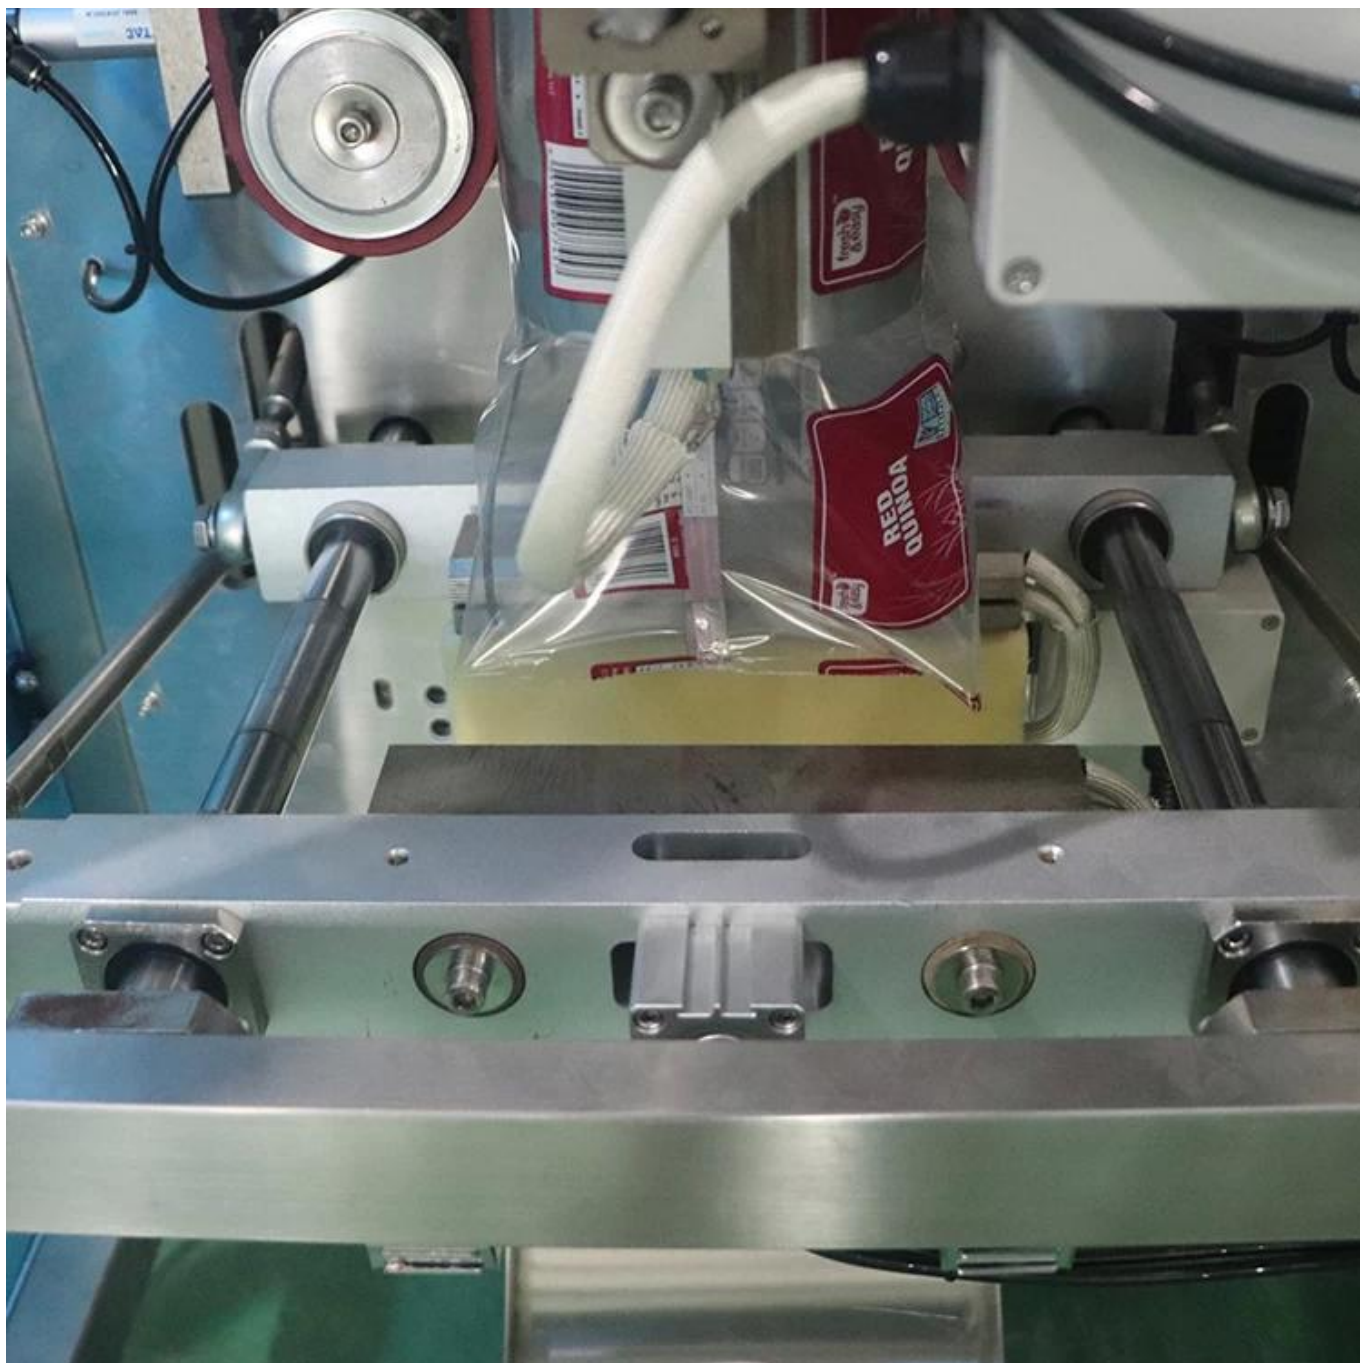

6) Концевая запечатывающая планка запечатает мешок

7) Готово продукт