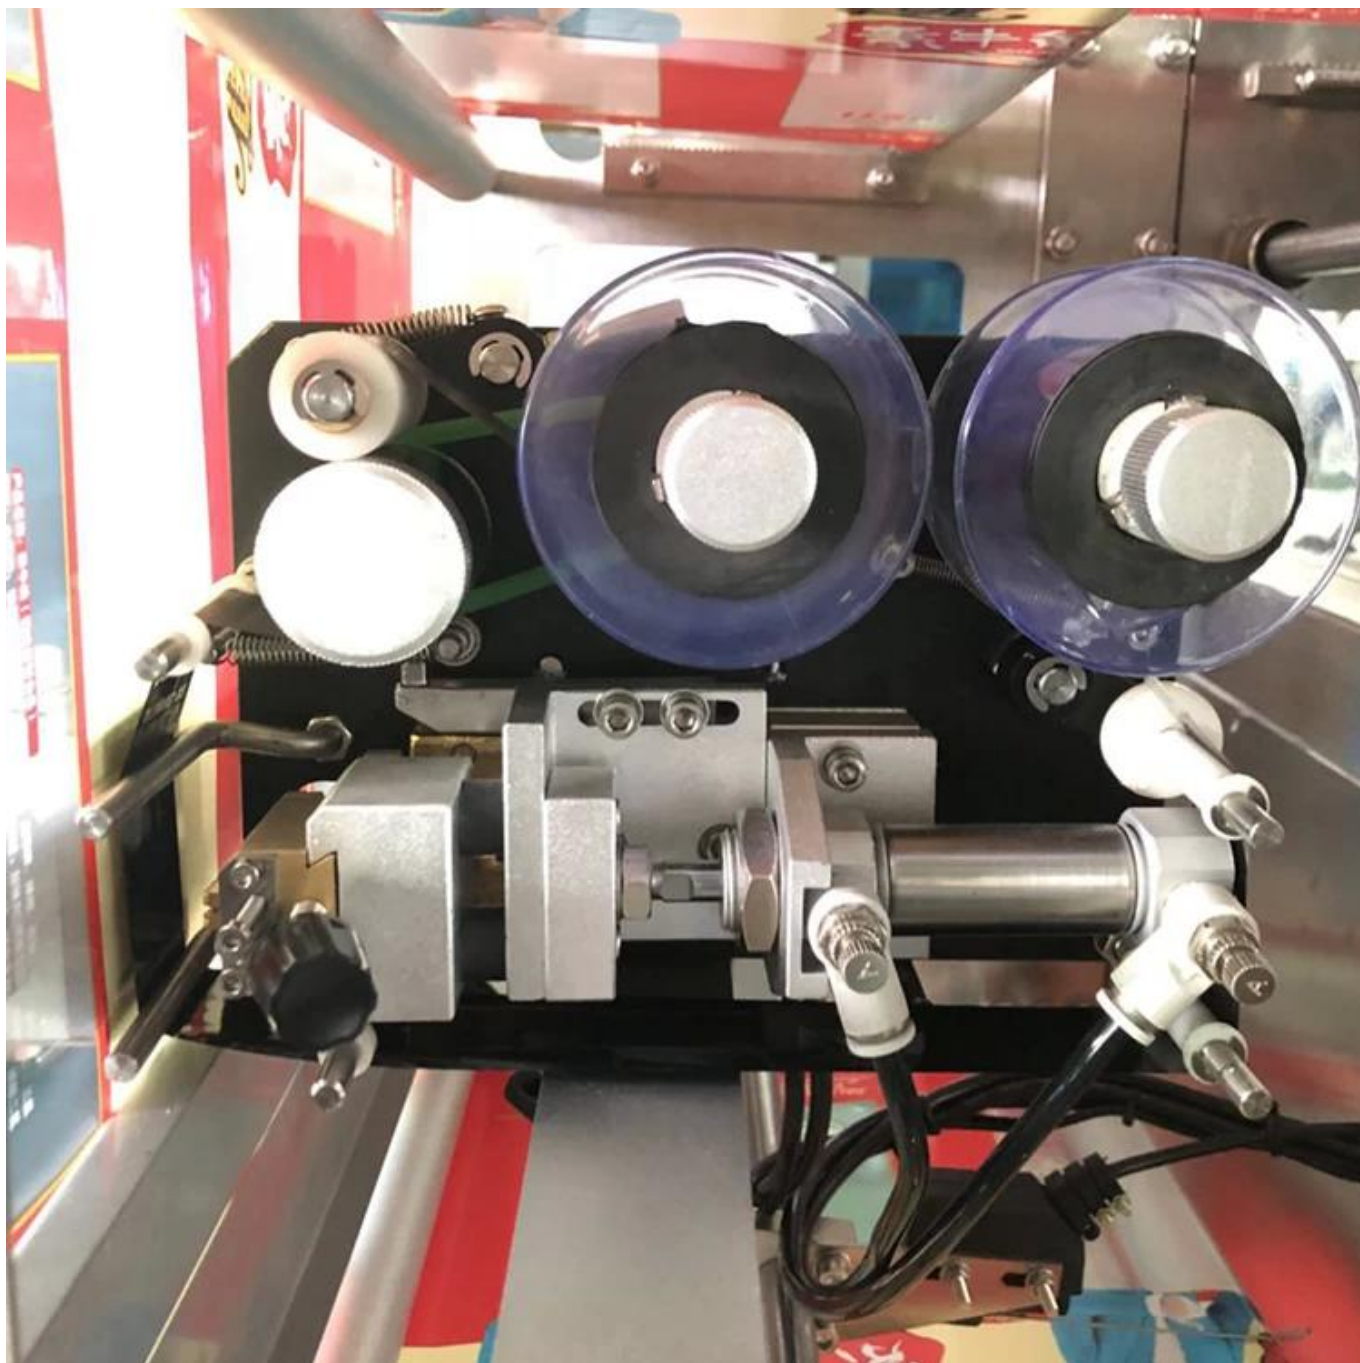

### Приложение:

Подходящий для пата, свежая рисовая лапша, сушеная рисовая лапша, мыльная лапша, лапша ширатаки, яичная лапша, бесплатная рисовая лапша и т. д...

:

**1) Поместите лапшу в вибрирующий бункер.**

**2) Лапша автоматически транспортируется к цепочке ведер**

3) Лапша падает в бункер

4)Дата кодер печать тот производство дата, действителен дата и много число

5) Вертикальная запечатывающая планка автоматически запечатывает пакет.