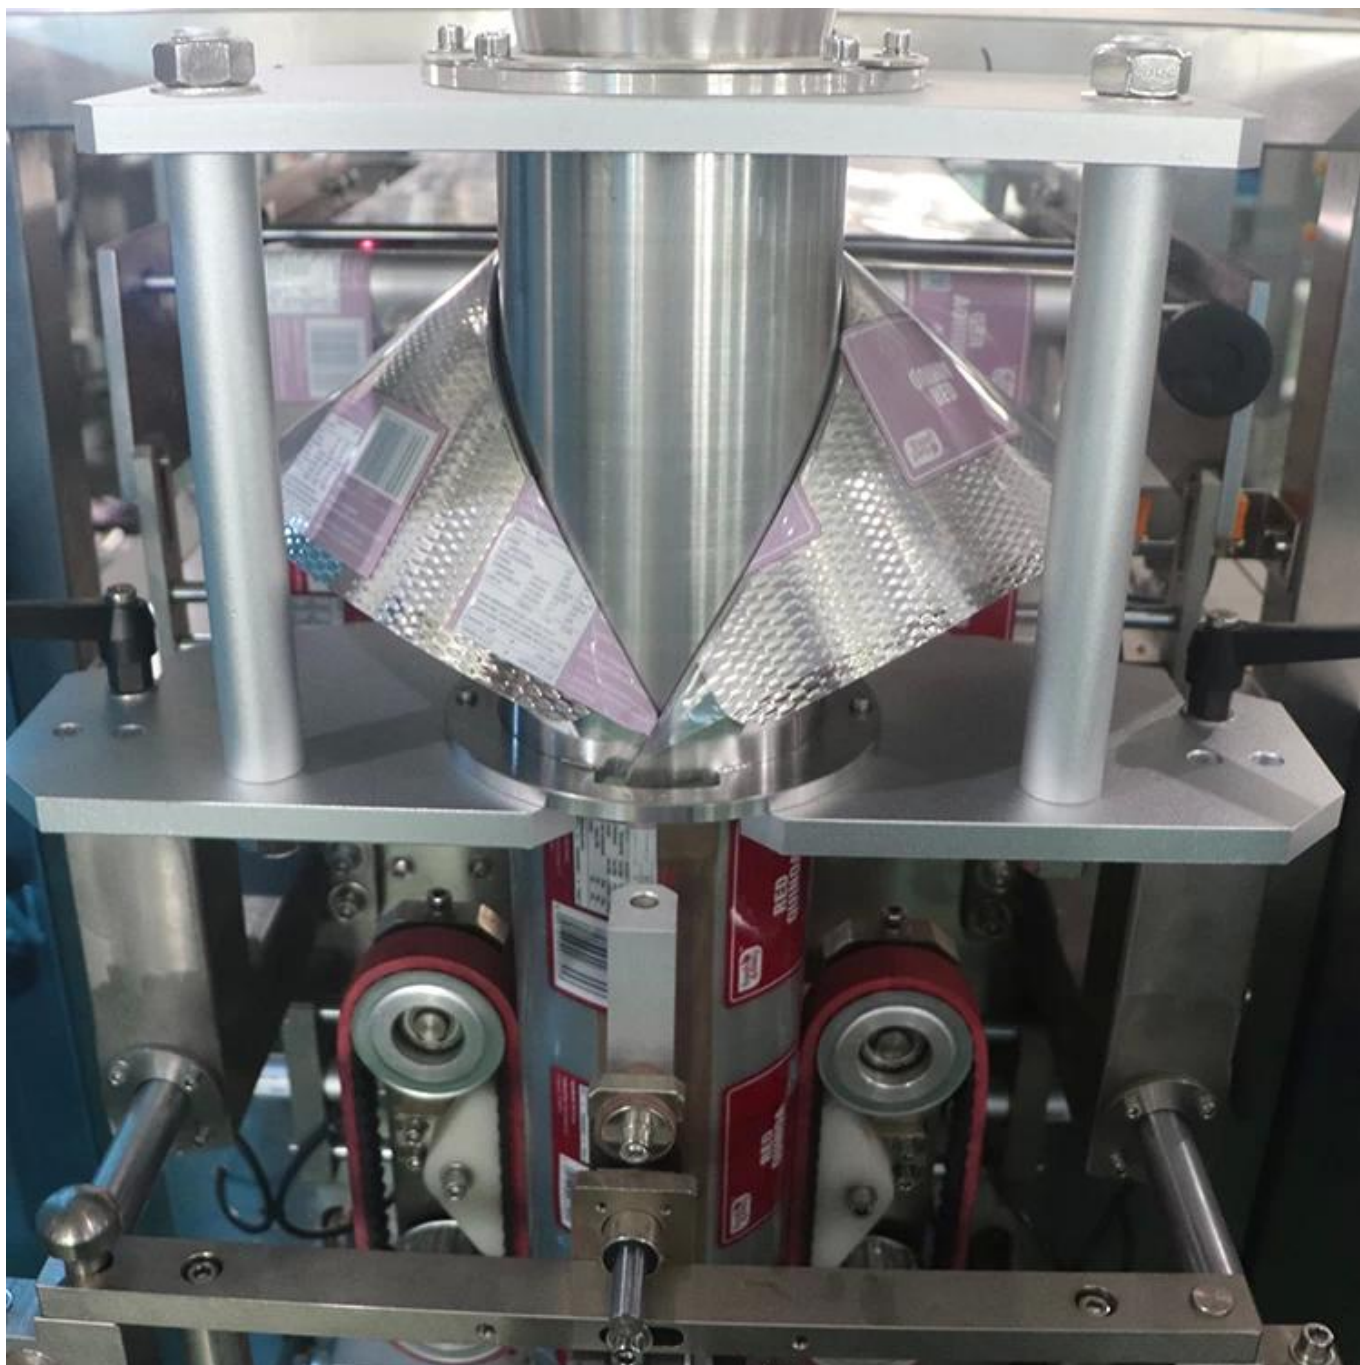

**2) Лапша автоматически транспортируется к цепочке ведер**

3) Лапша падает в бункер

4)Дата кодер печать тот производство дата, действителен дата и много число

5) Вертикальная запечатывающая планка автоматически запечатывает пакет.