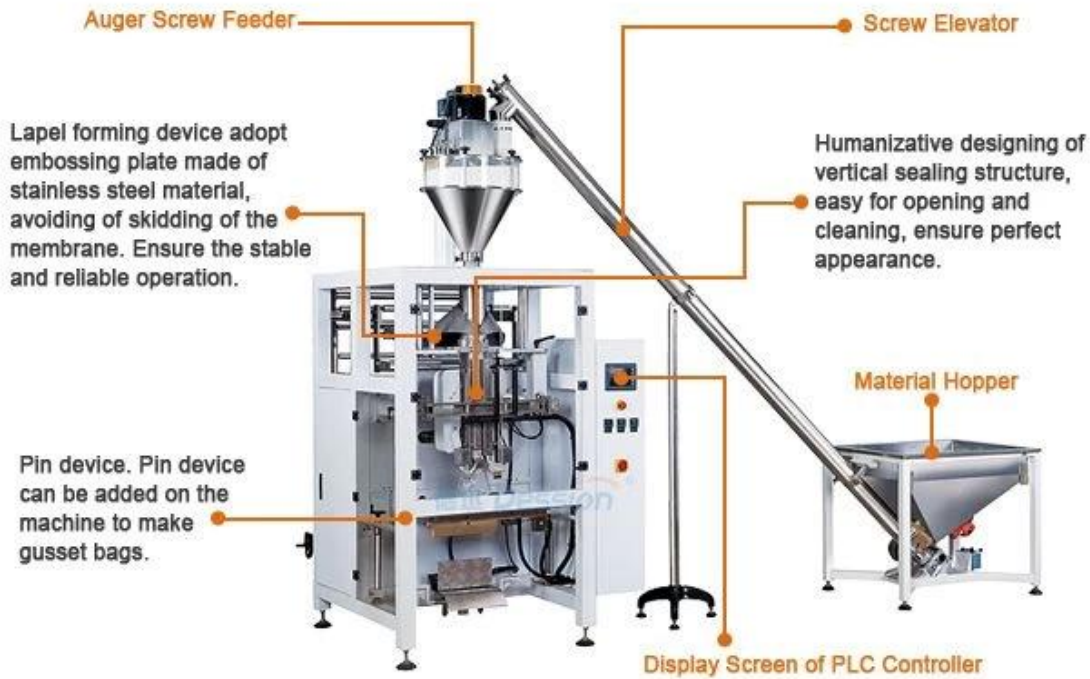

Related Equipment

Отделка металла