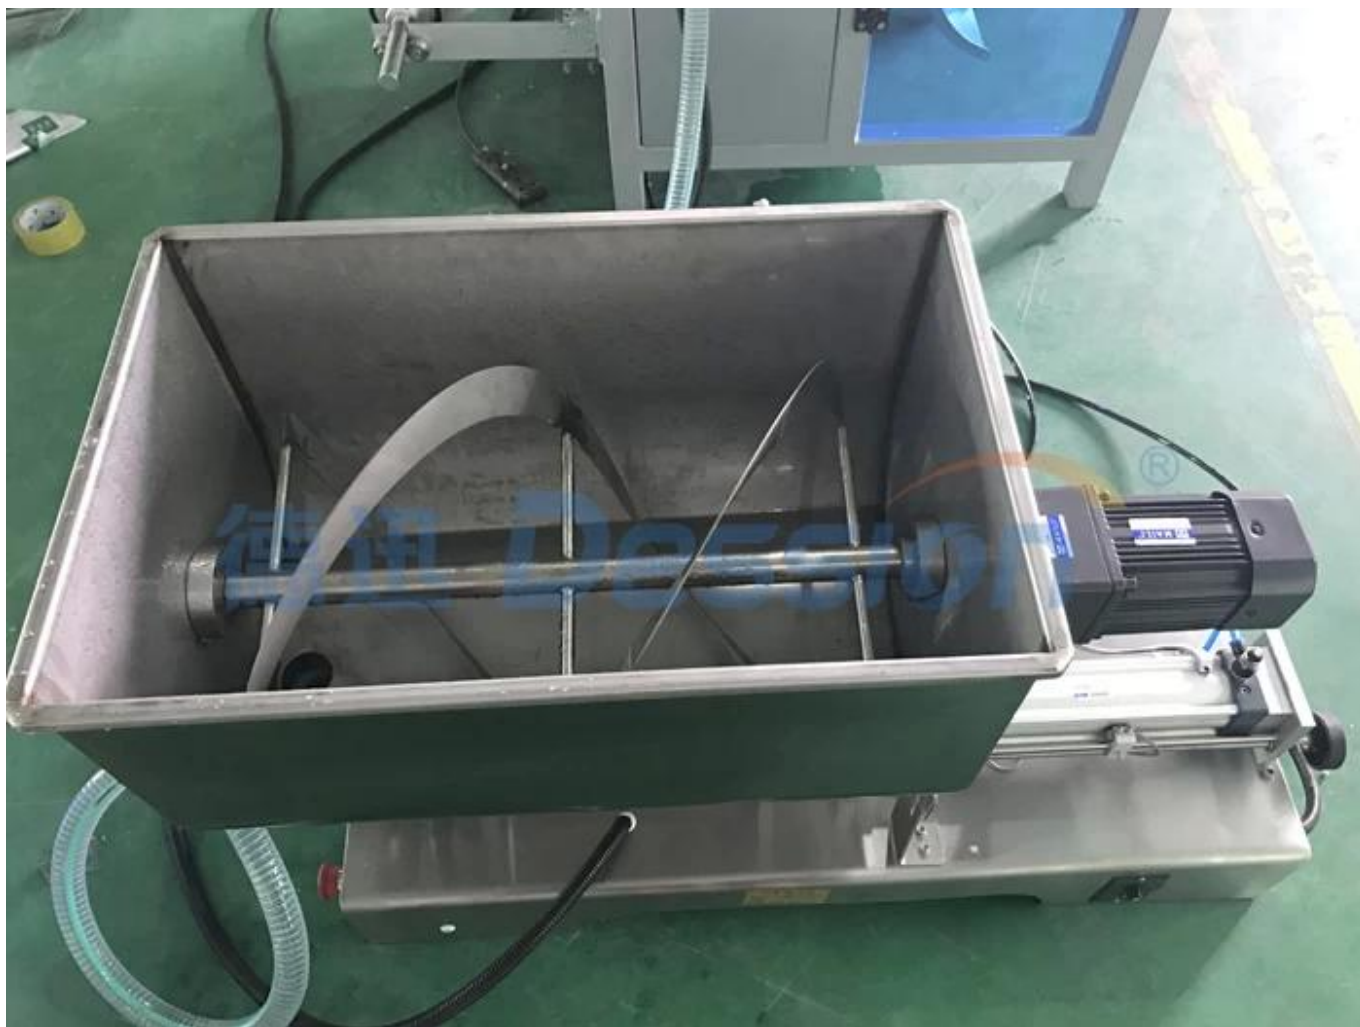

Автоматическая машина упаковки напитков для упаковки кокосового молока и кокосовой воды в полиэтиленовый пакет

Функция и характеристика

1	Компьютерный контроллер, усовершенствованный инвертор
1	Сервосистема, обеспечивающая высокую скорость упаковки и стабильную работу;

Фотографии машин

Передний план

Вид сбоку

Вид сзади

Смеситель

Подробности

Цена blisterной упаковочной машины для джема емкостью 1 л со специальными насечками для разрыва

Подходит для стирального порошка, моющего средства, начинки, соусов, реагентов, эмульсий пестицидов, красителей, пигментов, жидкостей, суспензий, паст, наполнителей, таких как вода, масло, специи, кетчуп, шампунь, блистер с вареньем и т. д.

Перевозки:

После получения оплаты дата доставки будет через 15-30 рабочих дней,

По воздуху, по морю или экспресс (DHL и т. д.)

COMPANY PROFILE

DESSION is a modern packaging equipment solution provider integrating R&D, production and sales. Since the establishment of the company, with the continuous exploration, research and application of advanced technology, the company's development has begun Scale, with an innovative team of professional and technical personnel, engineers, sales and after-sales service personnel, has successfully developed a number of series of packaging machinery and related equipment, widely it is used in food, medical supplies, hotel supplies, daily necessities, hardware accessories, cultural and sports goods, toys and other products that require flexible packaging. With advanced engineering design technology and high-quality equipment system, the equipment is out The mouth has reached the Middle East, Southeast Asia, Europe, America, South Africa and other countries and regions, and has been well received by users all over the world.