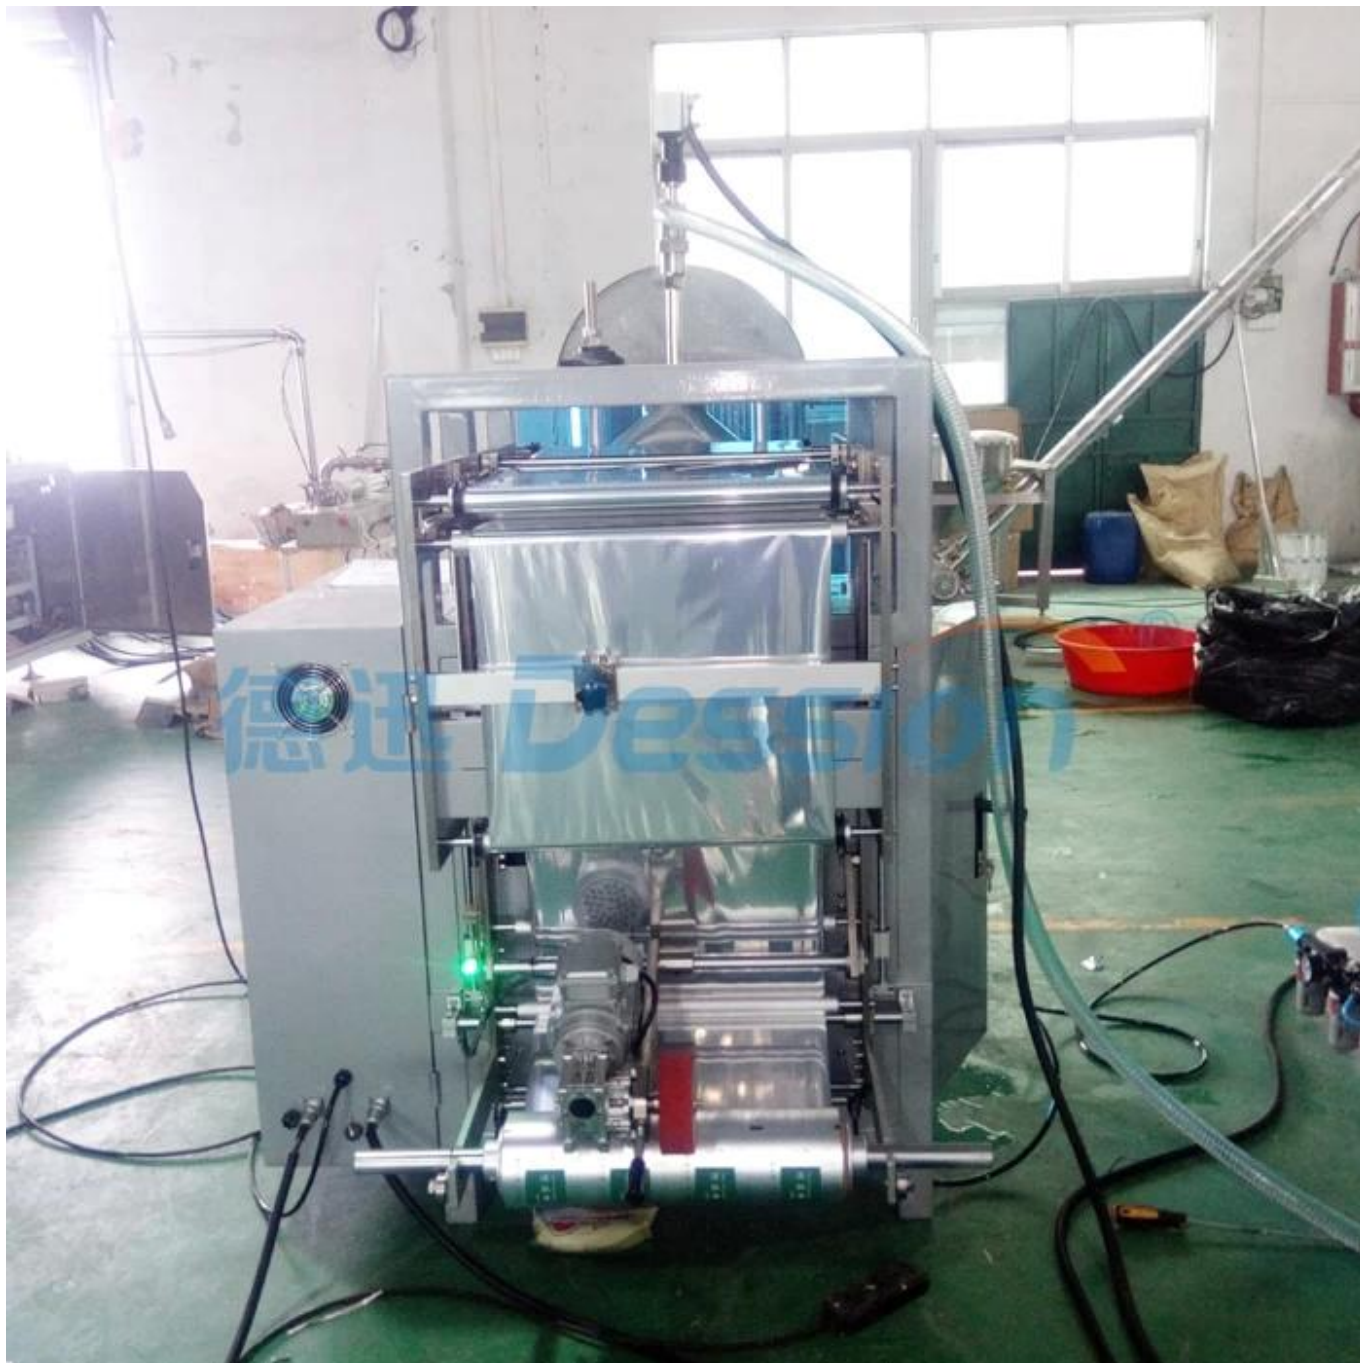

Автоматическая машина упаковки напитков для упаковки кокосового молока и кокосовой воды в полиэтиленовый пакет

Функция и характеристика

1	Компьютерный контроллер, усовершенствованный инвертор
1	Сервосистема, обеспечивающая высокую скорость упаковки и стабильную работу;

Фотографии машин

Передний план

Вид сбоку

Вид сзади

Смеситель

Подробности

Цена blisterной упаковочной машины для джема емкостью 1 л со специальными насечками для разрыва

Подходит для стирального порошка, моющего средства, начинки, соусов, реагентов, эмульсий пестицидов, красителей, пигментов, жидкостей, суспензий, паст, наполнителей, таких как вода, масло, специи, кетчуп, шампунь, блистер с вареньем и т. д.

Перевозки:

После получения оплаты дата доставки будет через 15-30 рабочих дней,

По воздуху, по морю или экспресс (DHL и т. д.)

COMPANY PROFILE

DESSION is a modern packaging equipment solution provider integrating R&D, production and sales. Since the establishment of the company, with the continuous exploration, research and application of advanced technology, the company's development has begun Scale, with an innovative team of professional and technical personnel, engineers, sales and after-sales service personnel, has successfully developed a number of series of packaging machinery and related equipment, widely it is used in food, medical supplies, hotel supplies, daily necessities, hardware accessories, cultural and sports goods, toys and other products that require flexible packaging. With advanced engineering design technology and high-quality equipment system, the equipment is out The mouth has reached the Middle East, Southeast Asia, Europe, America, South Africa and other countries and regions, and has been well received by users all over the world.