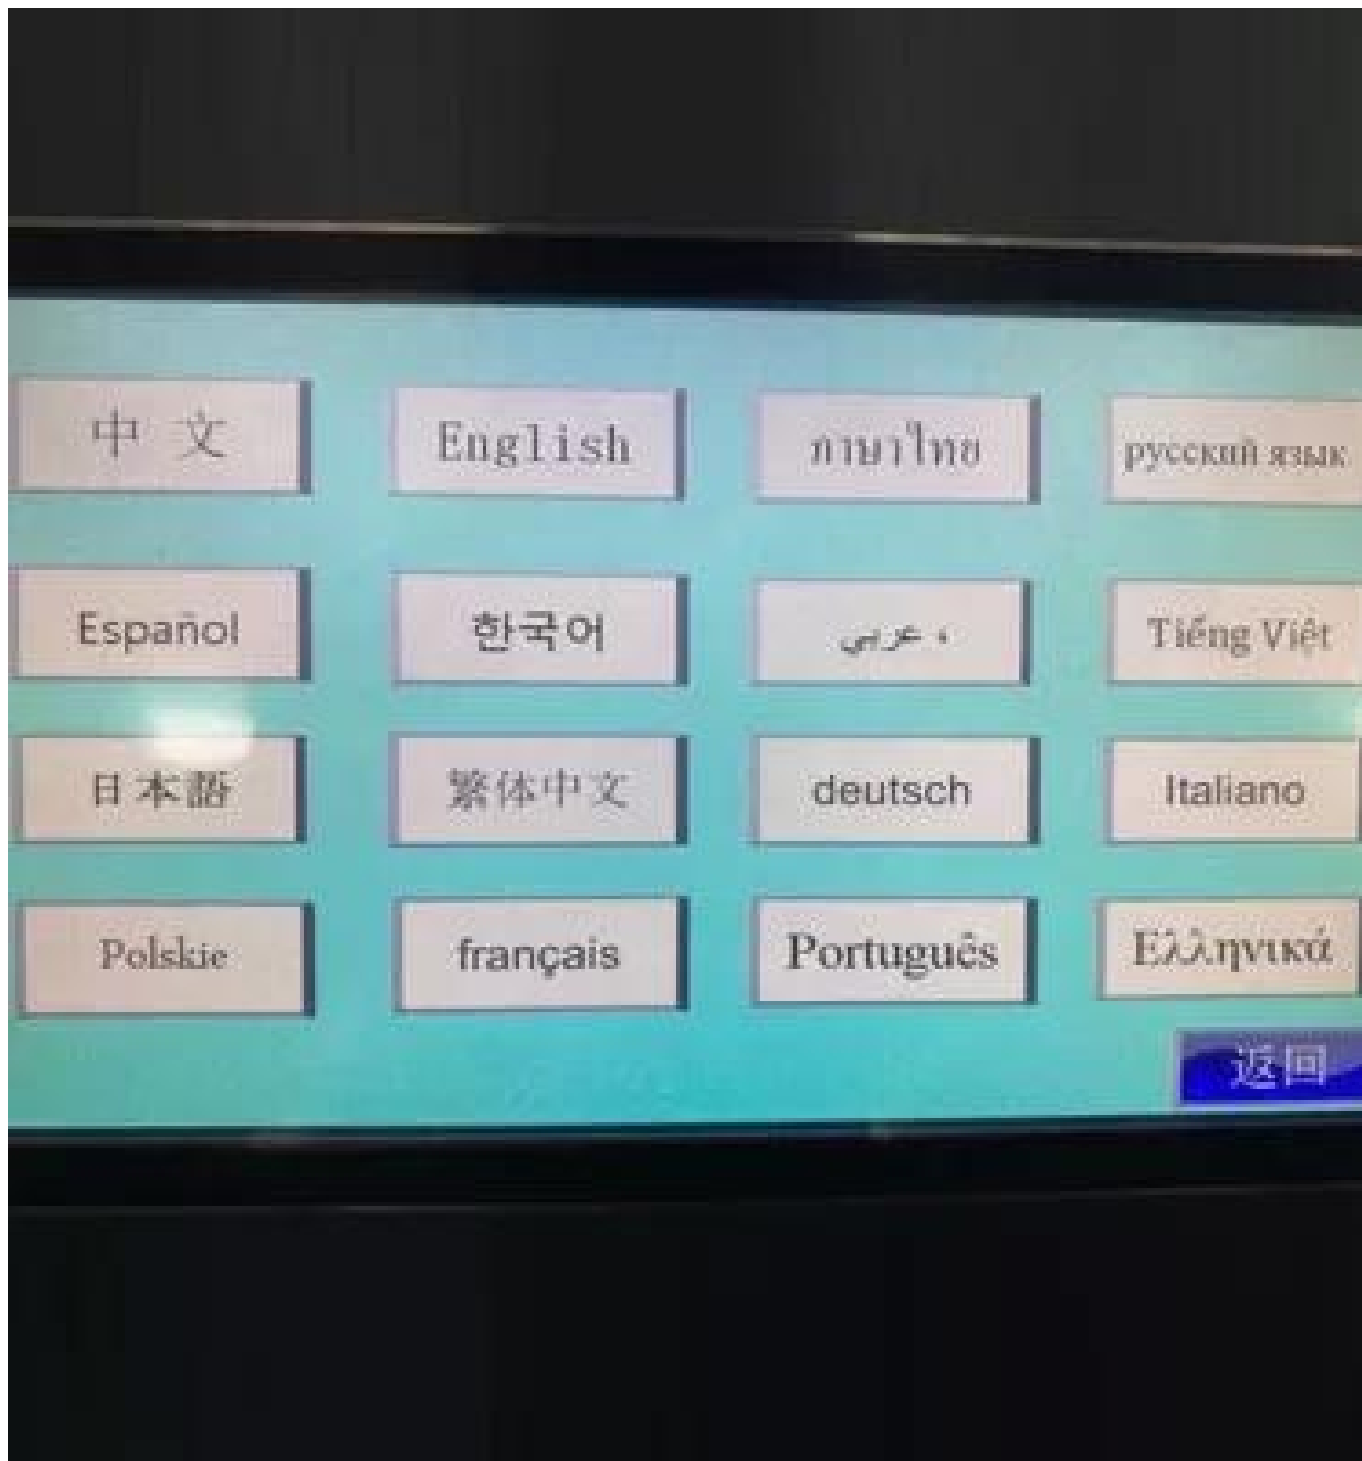

# AUTOMATIC FLOW PACKING MACHINE

1

Set parameters on touch screen

2

Put the product on conveyor

3

The packing bag forming

4

The bag auto sealing

5

The bag cutting and output

Многоязычный сенсорный экран

**Высокочувствительный глазной датчик**

**Сменный мешок формироваель**