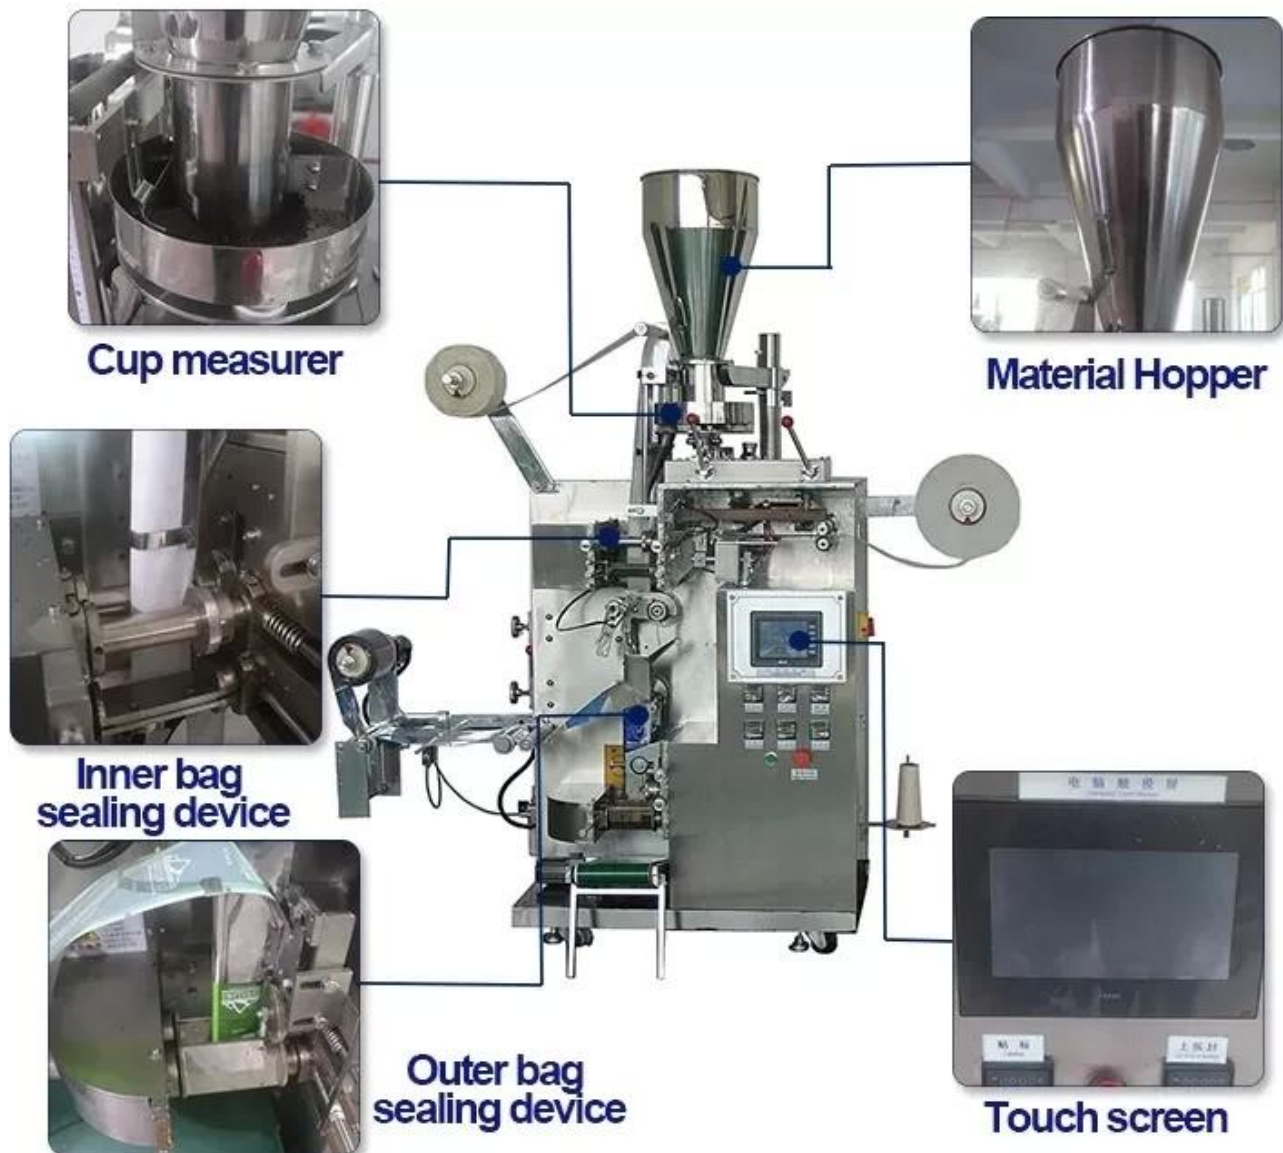

Фотографии машины:

当心高温表面
高温表面，
请勿触摸！！
要进行机台操作
请耐心等待！
表面温度冷却
请勿触摸

警告

德讯 Dession

德讯 Dession

电脑触摸屏
Computer Touch Screen

DIGITAL LINE

Current Output	3009	Outer Bag Length	85
Production Speed	30	Outer Bag Correction	0
		Inner Bag Length	50
Gasing On		Outside the bag of film	Inside the bag of film
Strike On	Dark Label	Outer Bag on	Inner bag on
Start	Host Jog	I/O	Parameters

德迅 Dession TOUCH

贴标
Labeling

上纵封
Up Vertical Sealing

Характеристики машины

- 1) Импортированный ПЛК Полная компьютерная система управления, цветной сенсорный экран, простота в эксплуатации, интуитивно понятный и эффективный.
- 2) Импульсная сервоприводная система транспортировки пленки, импортный датчик цветового кода, точное позиционирование, отличные общие характеристики и красивая упаковка.
- 3) Разнообразие автоматическая защита от сигнализации функции для минимизации потерь.
- 4) Плоская резка, резка по образцу, резка связок можно реализовать путем смены инструментов; простота работы с гладкими мешками.
- 5) Оборудование для изготовления пакетов может быть изменено в соответствии с конкретными требованиями клиентов и продукции.
- 6) Факультативный английский или Другие языки экран дисплея, легкое и простое управление. Оба скорость упаковки и длина мешка можно установить одним щелчком мыши.
- 7) Все машины имеют Сертификация CE и сертификат ROHS.

Model	DS-T-C18
Filling Range	3~10g
Packing Speed	30~40 bags/min
Inner Bag Size	L: 50~80 mm W:45~80 mm
Outer Bag Size	L: 80~120 mm W:75~95 mm
Machine Size (L*W*H)	1750*740*1950mm
Machine Weight	300kg
Machine Power	220V,50/60HZ,2.2KW