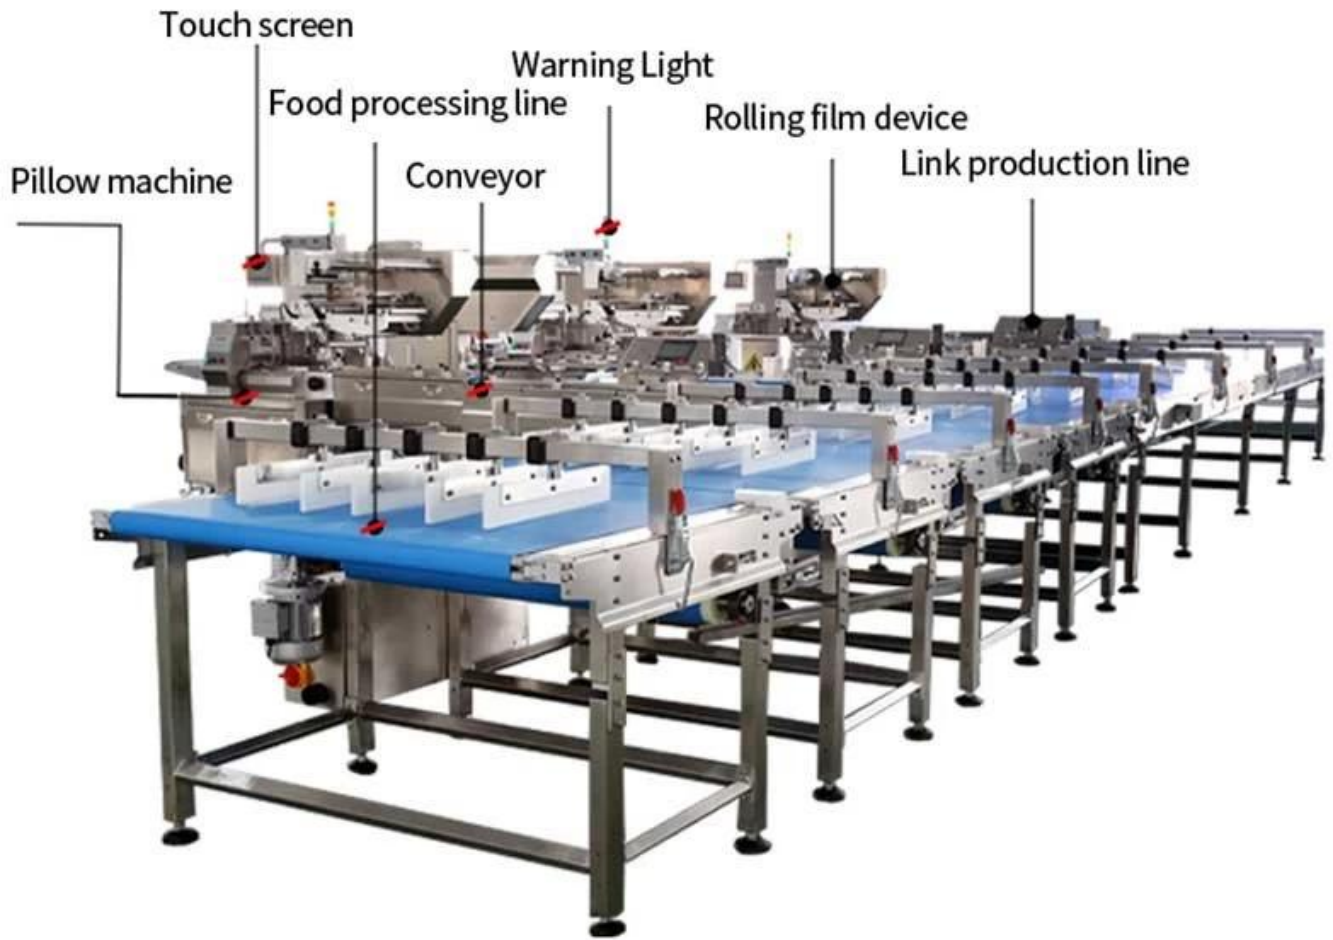

порционирования (с разрезом или без него) и потока. -оберточная бумага. Эта линия исключает искусственное кормление, значительно снижает затраты на рабочую силу и повышает эффективность производства.

Он имеет довольно широкий спектр применения и подходит для различных пищевых и непищевых продуктов, таких как шоколад, хлеб, печенье, маски для лица, фрукты, овощи и т. д. Кроме того, благодаря высокому уровню автоматизации, сверхэффективности и Хорошая производительность, упаковочная машина для подушек может значительно повысить вашу производительность и принести пользу вашему бизнесу.

< APPLICATION SCENARIOS >

< MACHINE ADVANTAGES >

Интеллектуальное двухчастотное управление: Эффективно настраивает длину пакета, скорость и параметры резки, оптимизируя время и расход пленки.

Самодиагностика неисправностей и точная резка: Четкая индикация неисправностей и точная резка предотвращают потери и обеспечивают бесперебойный процесс упаковки.

Высокая пропускная способность с сортировкой материалов:

Быстро адаптируется к различным требованиям продукта, обеспечивая эффективную сортировку и упаковку.

Автоматизированный процесс упаковки:

От разделения коробок до упаковки — машина выполняет весь процесс, сводя к минимуму контакт с пищевыми продуктами и соблюдая санитарные нормы.

Полное машинное интеллектуальное управление:

Взаимодействие в реальном времени через сенсорный экран и встроенный ПЛК, обеспечивающее удобство использования и быструю настройку.

[CONTACT NOW](#)

[< MACHINE DETAIL MARKINGS >](#)