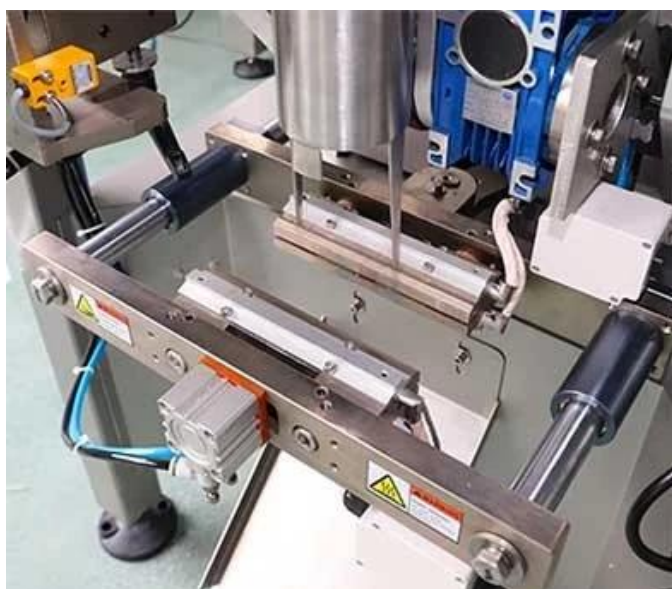

### **Загрузчик пленки**

Сервопривод для вытягивания и загрузки пленки с танцующим рычагом, перемещающимся вверх и вниз, обеспечивающим динамический контроль натяжения пленки. Пленка проходит над датчиком метки глаза, обеспечивая точное отслеживание и позиционирование пленки.

### **Концевой уплотнительный узел**

Благодаря независимому контролю температуры концевые запечатывающие губки с сервоуправлением перемещаются в режиме открытия-закрытия.

Нагретые сварочные губки одновременно запечатывают верхнюю часть одного пакета и нижнюю сварку следующего пакета. Затем готовый мешок-