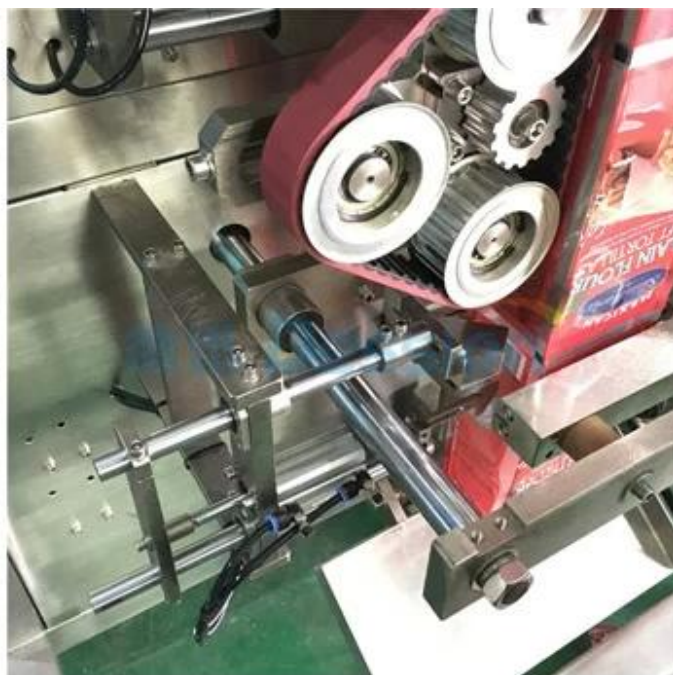

Автоматическая упаковочная машина для арахиса в оболочке и воздушных продуктов с Quad Sealing
Видео о стоячей сумке

Автоматическая упаковочная машина для арахиса в оболочке и слоеного еда с

Стоячая сумка с четырьмя швами Функция и Характеристики

1	Импортная система ПЛК компьютерного управления и цветного касания включить экран простота в эксплуатации.
2	Импортная система транспортировки пленки и датчик цветовой метки обеспечивают точное позиционирование и красивая упаковка.
3	Внешнее размещение пленки упрощает и ускоряет монтаж пленки.
4	Высокая эффективность с повышенной точностью без дробления материалов.
5	Автоматическая подача, дозирование, наполнение мешков, печать даты и выход продукта для всех процессов.

Сведения о машине

Автоматическая упаковочная машина для арахиса в оболочке и воздушных продуктов с

Стоячая сумка с четырьмя швами Заявление

Подходит для высокоточные измерения и хрупкие упаковочные объемные предметы, такие как