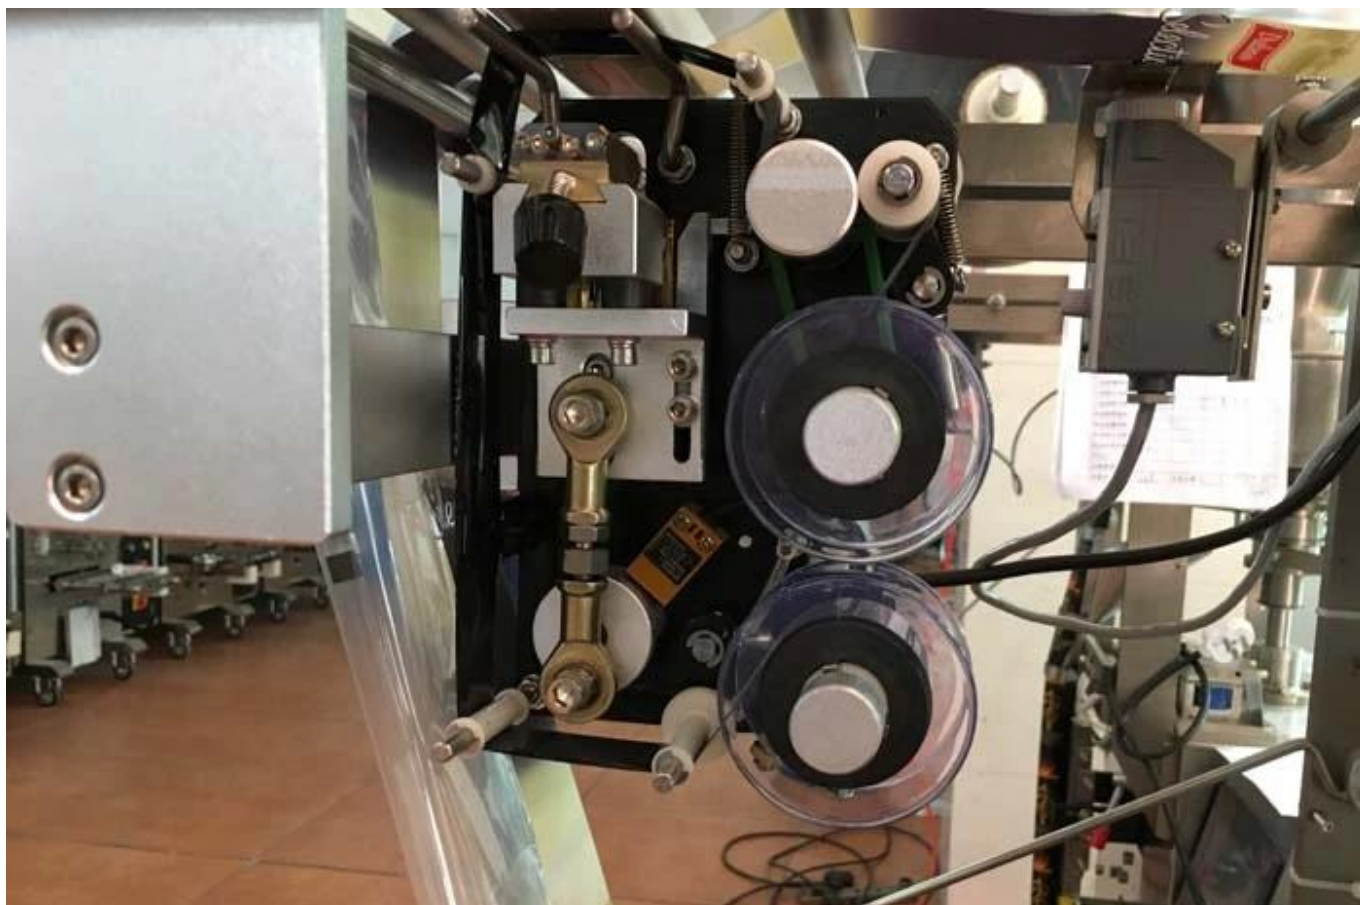

ЧЕГО ТЫ ЖДЕШЬ ? СВЯЖИТЕСЬ СО МНОЙ И ПОЛУЧИТЕ ОТ МЕНЯ ЛУЧШЕЕ УПАКОВОЧНОЕ РЕШЕНИЕ.