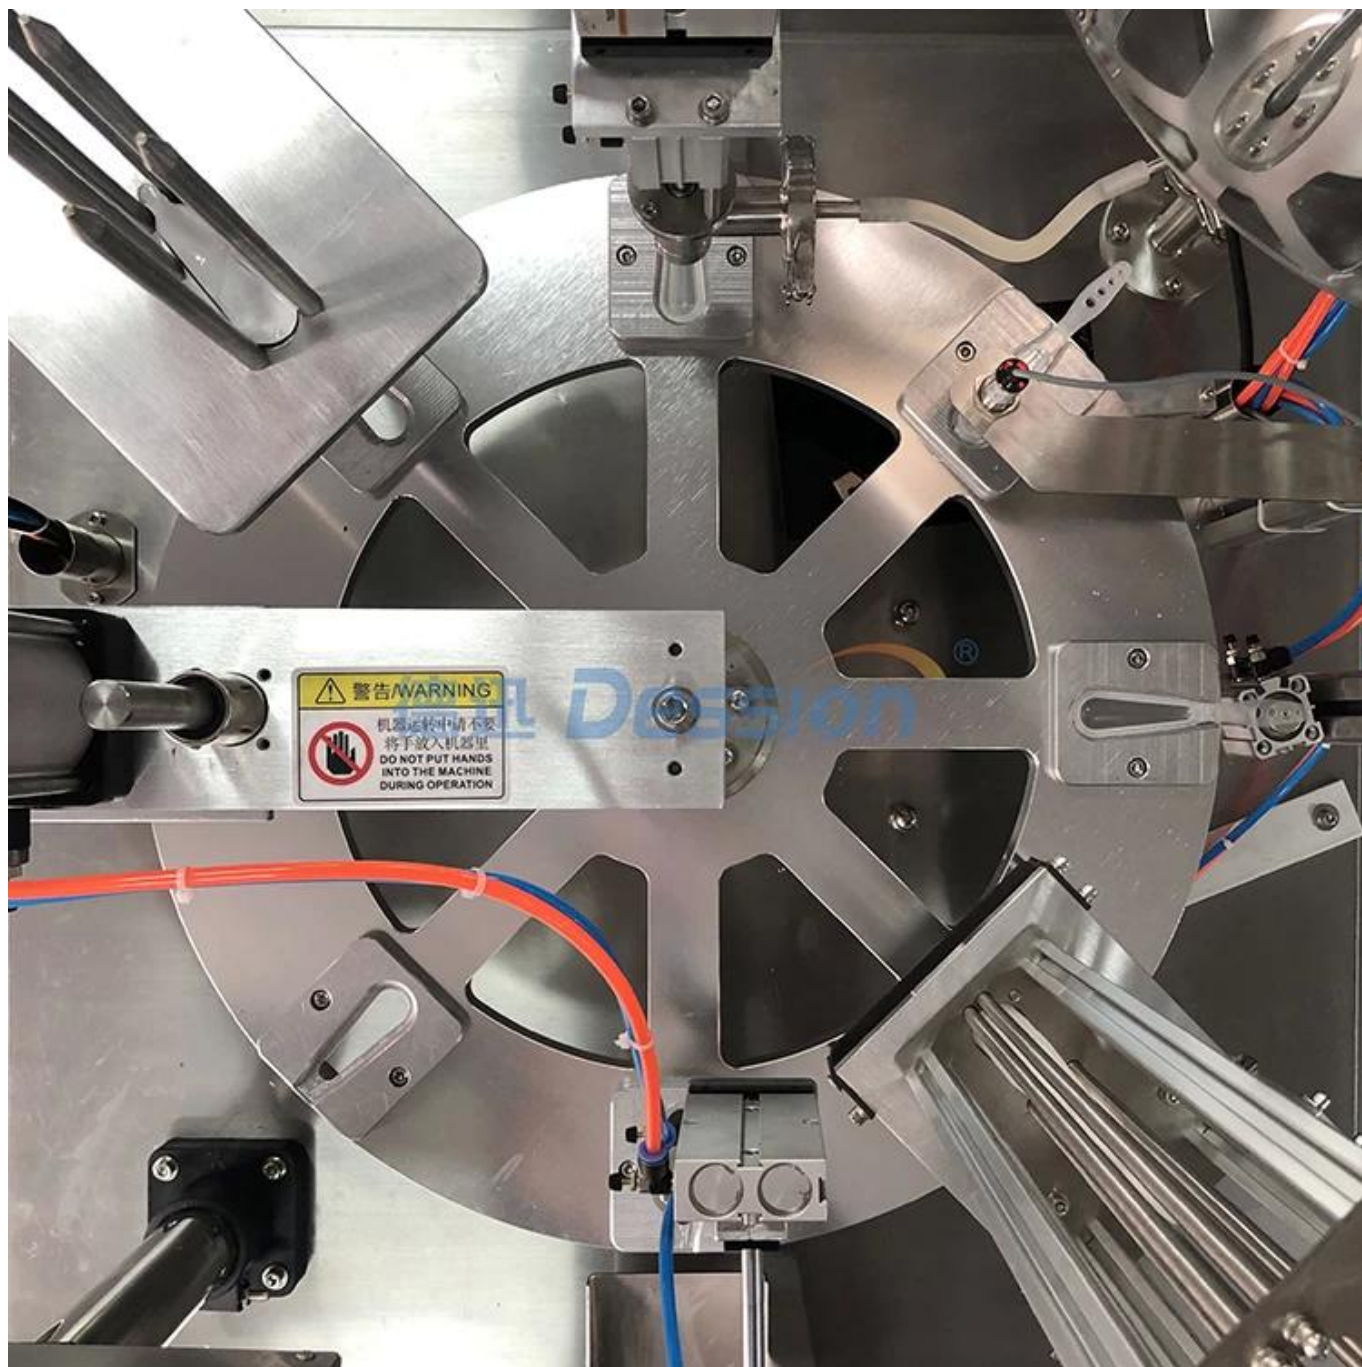

China Dession 7g 10g Машина для наполнения и запайки медовых ложек с автоматической системой подачи <o:p>

德迅 Dession

Параметр машины:

Вместимость:	400-600 штук/час
Размер из в ложка:	7g 10g 12g
Машина материал:	304 нержавеющей сталь стали
Машина размер:	1100*1100*1400мм
Машина масса:	350 кг
Воздуха давление:	0,6-0,8 МПа
Сила:	220В 50/60 Гц 2,4 кВт

Машина Картина:

рабочий проигрыватель

падающее устройство

Бункер и нагревательное перемешивающее устройство

Заправочное устройство

Устройство для запайки фольгой

Готовый продукт

Strong technical team