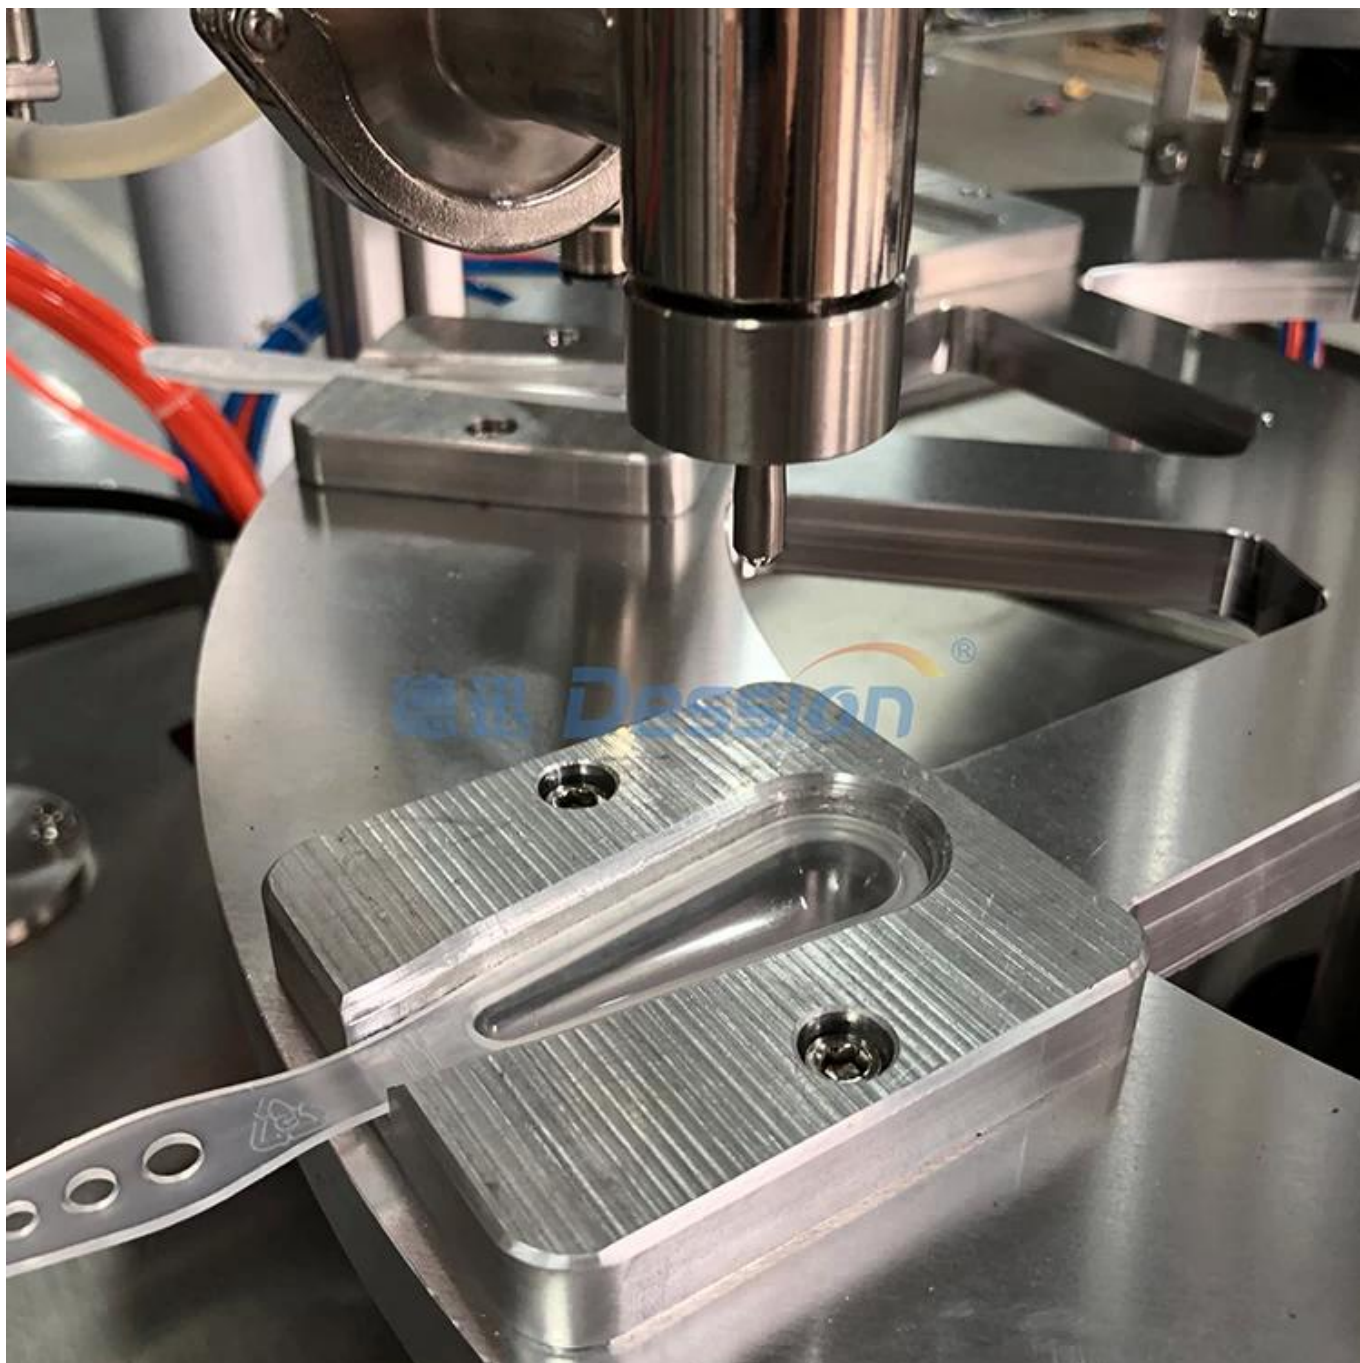

China Dession 7g 10g Машина для наполнения и запайки медовых ложек с автоматической системой подачи <o:p>

德迅 Dession

Параметр машины:

Вместимость:	400-600 штук/час
Размер из в ложка:	7g 10g 12g
Машина материал:	304 нержавеющей сталь стали
Машина размер:	1100*1100*1400мм
Машина масса:	350 кг
Воздуха давление:	0,6-0,8 МПа
Сила:	220В 50/60 Гц 2,4 кВт

Машина Картина:

рабочий проигрыватель

падающее устройство

Бункер и нагревательное перемешивающее устройство

Заправочное устройство

Устройство для запайки фольгой

Готовый продукт

Strong technical team