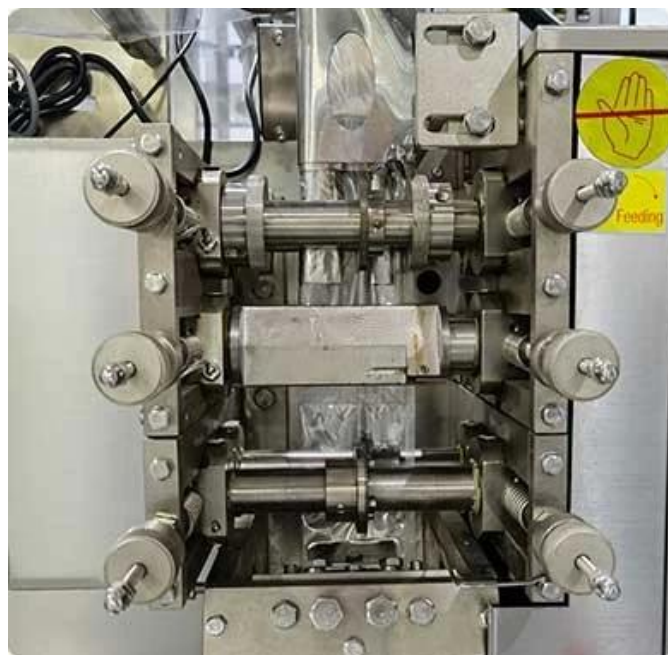

4. Интеллектуальный регулятор температуры и ПИД-регулятор для точного управления температурой.

CONTACT NOW

< MACHINE DETAIL MARKINGS >

DETAIL

Точное измерение

Высокая точность измерения с минимальным весом 0,1 грамма

Устройство термосваривания

Устройство для изготовления пакетов с постоянной температурой обеспечивает хорошую герметизацию пакета.

Рулонная пленка

Внешний механизм выпуска пленки прост и быстр в установке.