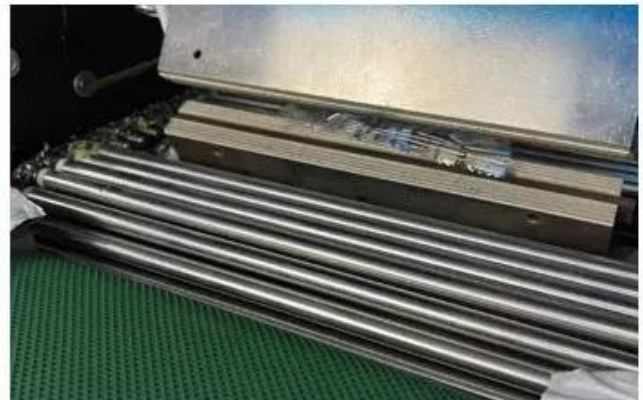

Put the product on conveyor

3

The packing bag forming

4

The bag auto sealing

5

The bag cutting and output

Многоязычный сенсорный экран

Высокочувствительный глазной датчик

Сменный мешок формирователь

Электронный компонент управления

Характеристики машины

- 1) Импортный ПЛК Полная компьютерная система управления, цветной сенсорный экран, простота в эксплуатации, интуитивно понятный и эффективный.
- 2) Импульсная сервоприводная система транспортировки пленки, импортный датчик цветового кода, точное позиционирование, отличные общие характеристики и красивая упаковка.
- 3) Разнообразие автоматической защиты от сигнализации функции для минимизации потерь.