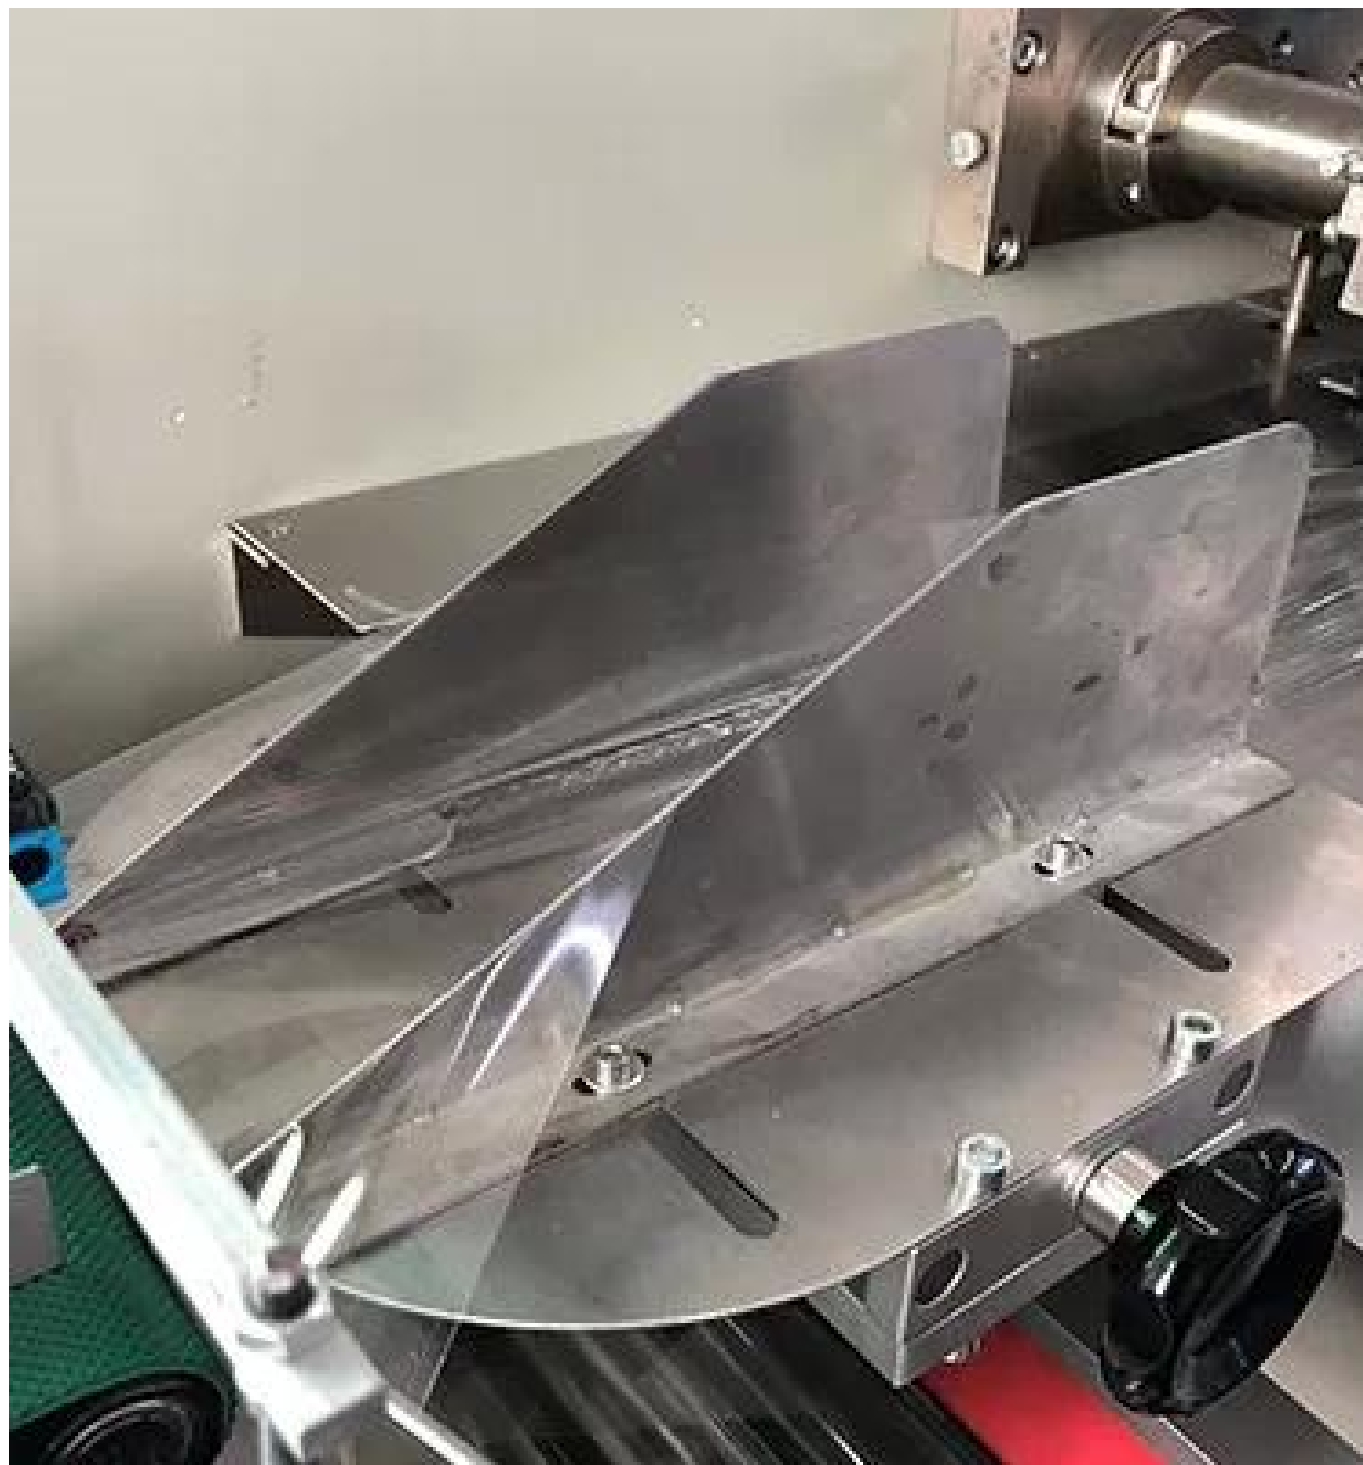

Put the product on conveyor

3

The packing bag forming

4

The bag auto sealing

5

The bag cutting and output

Многоязычный сенсорный экран

Высокочувствительный глазной датчик

Сменный мешок формирователь

Электронный компонент управления

Характеристики машины

- 1) Импортный ПЛК Полная компьютерная система управления, цветной сенсорный экран, простота в эксплуатации, интуитивно понятный и эффективный.
- 2) Импульсная сервоприводная система транспортировки пленки, импортный датчик цветового кода, точное позиционирование, отличные общие характеристики и красивая упаковка.
- 3) Разнообразие автоматической защиты от сигнализации функции для минимизации потерь.