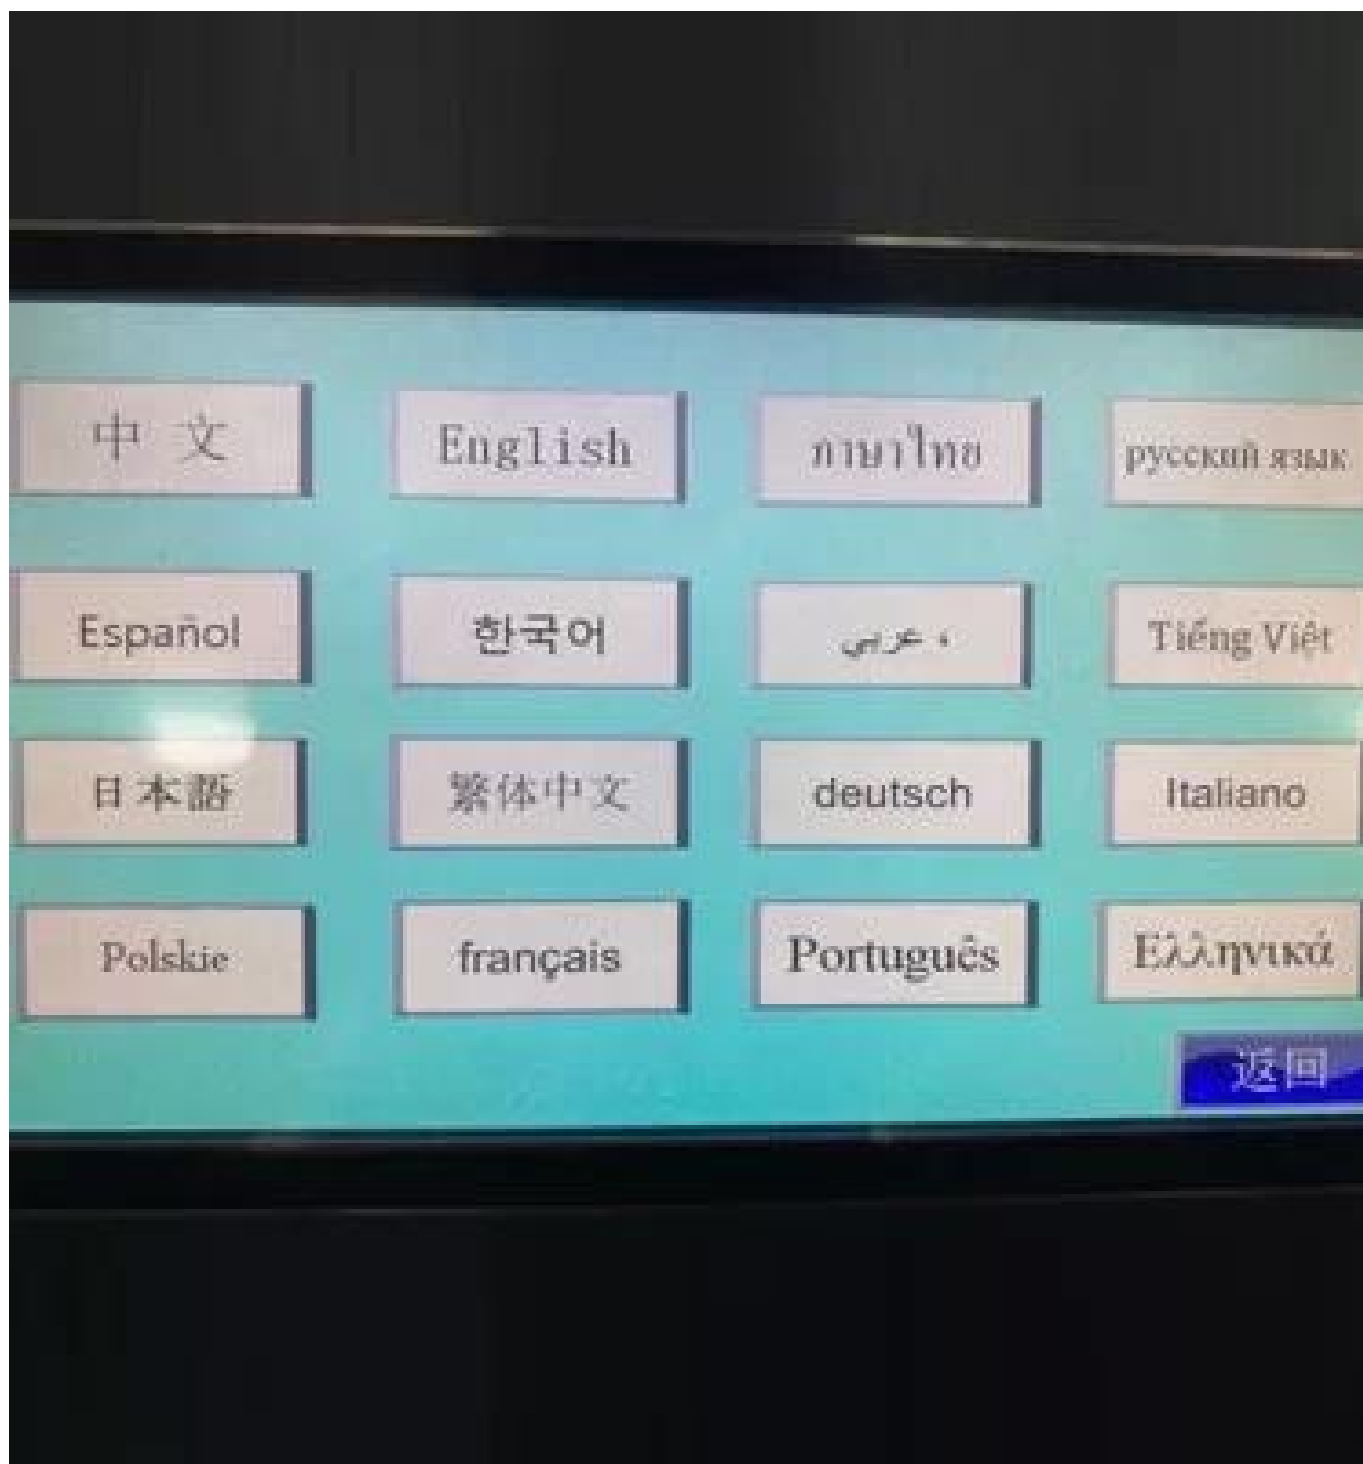

Pillow Bag With Label

Gusset Bag

Gusset Bag with Label

Фотографии машины:

AUTOMATIC FLOW PACKING MACHINE

1

Set parameters on touch screen

2

Put the product on conveyor

3

The packing bag forming

4

The bag auto sealing

5

The bag cutting and output

Многоязычный сенсорный экран

Высокочувствительный глазной датчик

Сменный мешок формирователь

Электронный компонент управления

Характеристики машины

- 1) Импортный ПЛК Полная компьютерная система управления, цветной сенсорный экран, простота в эксплуатации, интуитивно понятный и эффективный.
- 2) Импульсная сервоприводная система транспортировки пленки, импортный датчик цветового кода, точное позиционирование, отличные общие характеристики и красивая упаковка.
- 3) Разнообразие автоматической защиты от сигнализации функции для минимизации потерь.