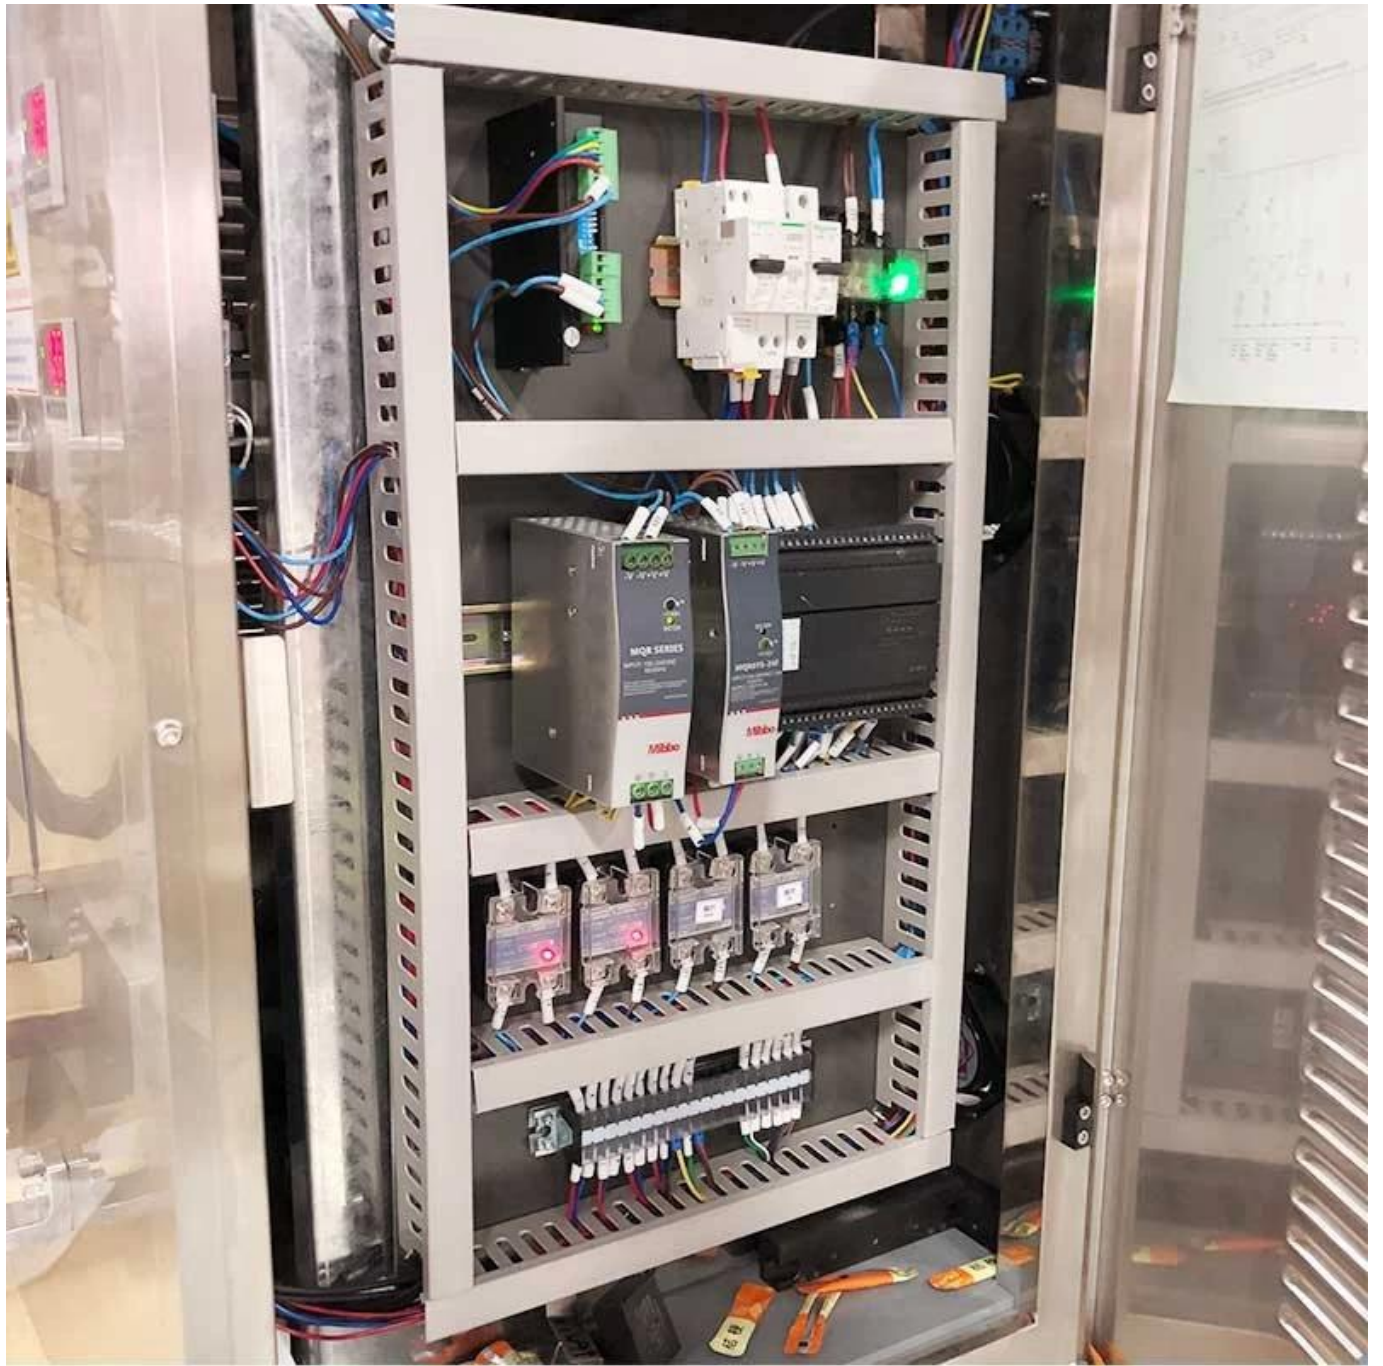

Высокоскоростная машина для упаковки порошков Dession Китайский производитель

德迅 Dession®

[Подробные изображения](#)

Contact us 

[Приложение](#)

Back sealing strip bag

3 Side sealing to the bag

4 Side sealing to the bag

Perforated bag with back seal

Back seal bag

Connected bag type

Milk powder

Coffee powder

Corn flour

Преимущества продукта

- 1 Эффективная производительность: машина может похвастаться высокой скоростью упаковки, что позволяет ей быстро и эффективно упаковывать табак для кальяна в пакеты или коробки.
- 2 Гигиенический дизайн: конструкция машины из нержавеющей стали соответствует требованиям безопасности пищевых продуктов и гигиены, обеспечивая чистый и гигиеничный производственный процесс.
- 3 Удобные элементы управления: независимый человеко-машинный интерфейс и система управления ПЛК, а также цветной сенсорный дисплей обеспечивают простоту эксплуатации, диагностику неисправностей и четкую видимость всего процесса.
- 4 Простота очистки: интегрированная конструкция всего экструзионного бункера, шнека и шлифованного цилиндра из нержавеющей стали 304 упрощает очистку и техническое обслуживание.
- 5 Точное позиционирование: машина оснащена системой точного позиционирования, которая обеспечивает точное размещение табака для кальяна в каждом мешочке или коробке.
- 6 Автоматическое обнаружение: машина оснащена системой автоматического обнаружения неисправностей, которая может обнаруживать и диагностировать любые неисправности, повышая общую эффективность и сокращая время простоя.

Спецификации продукта

Модель	ДС-250СИ
Ассортимент упаковки	50-100г
Наибольшая ширина пленки	250мм
Скорость упаковки	50-120 пакетов/мин
Размер машины	(Д) 1417,5 * (Ш) 750 * (В) 1290 мм
Вес машины	200 кг
Власть	220 В, 50/60 Гц, 2,4 кВт
Емкость ковша	80л