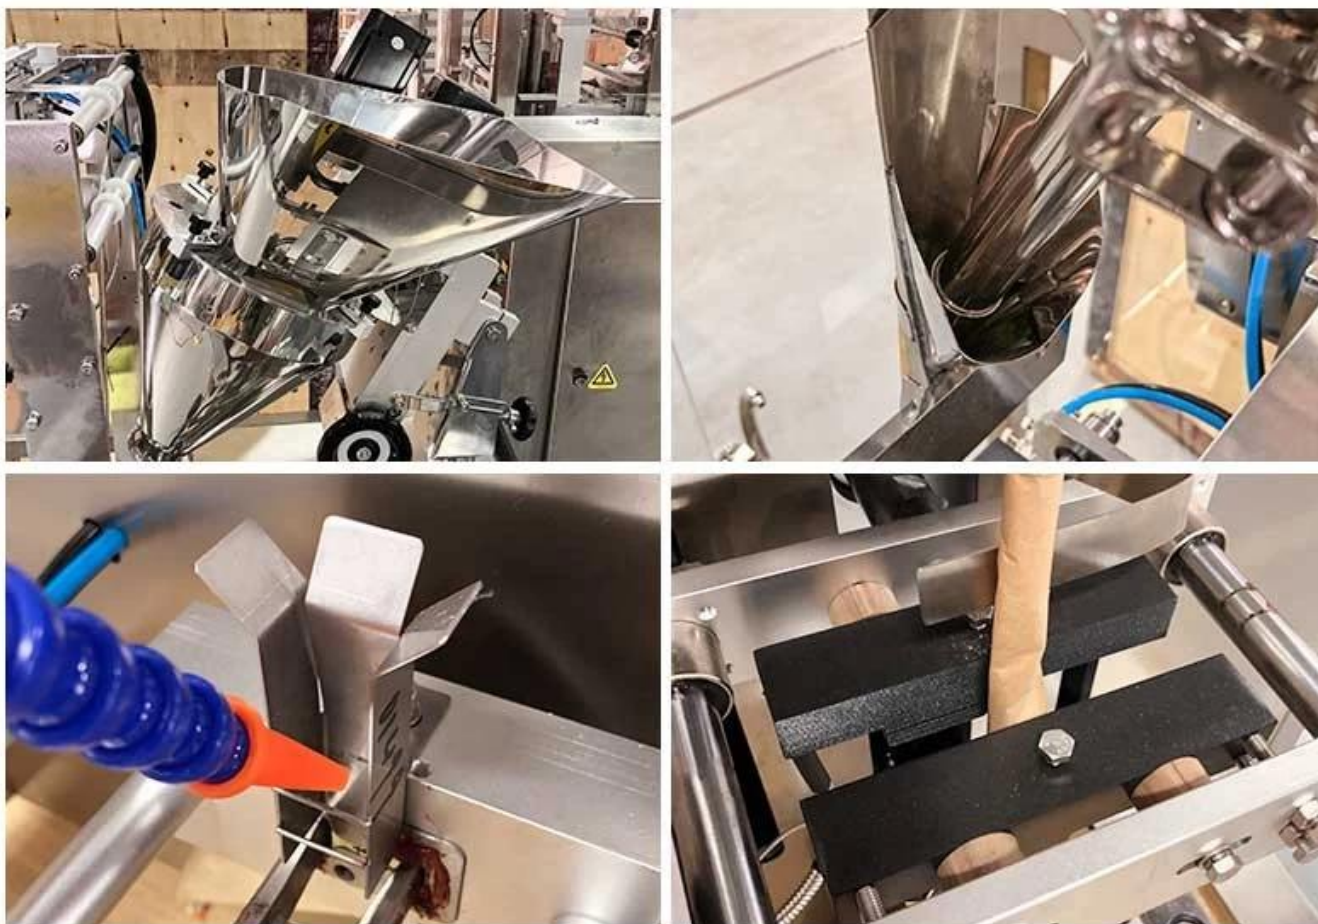

Высокоскоростная машина для упаковки порошков Dession Китайский производитель

德迅 Dession®

[Подробные изображения](#)

Contact us 

[Приложение](#)

Back sealing strip bag

3 Side sealing to the bag

4 Side sealing to the bag

Perforated bag with back seal

Back seal bag

Connected bag type

Milk powder

Coffee powder

Corn flour

Преимущества продукта

- 1 Эффективная производительность: машина может похвастаться высокой скоростью упаковки, что позволяет ей быстро и эффективно упаковывать табак для кальяна в пакеты или коробки.
- 2 Гигиенический дизайн: конструкция машины из нержавеющей стали соответствует требованиям безопасности пищевых продуктов и гигиены, обеспечивая чистый и гигиеничный производственный процесс.
- 3 Удобные элементы управления: независимый человеко-машинный интерфейс и система управления ПЛК, а также цветной сенсорный дисплей обеспечивают простоту эксплуатации, диагностику неисправностей и четкую видимость всего процесса.
- 4 Простота очистки: интегрированная конструкция всего экструзионного бункера, шнека и шлифованного цилиндра из нержавеющей стали 304 упрощает очистку и техническое обслуживание.
- 5 Точное позиционирование: машина оснащена системой точного позиционирования, которая обеспечивает точное размещение табака для кальяна в каждом мешочке или коробке.
- 6 Автоматическое обнаружение: машина оснащена системой автоматического обнаружения неисправностей, которая может обнаруживать и диагностировать любые неисправности, повышая общую эффективность и сокращая время простоя.

Спецификации продукта

Модель	ДС-250СИ
Ассортимент упаковки	50-100г
Наибольшая ширина пленки	250мм
Скорость упаковки	50-120 пакетов/мин
Размер машины	(Д) 1417,5 * (Ш) 750 * (В) 1290 мм
Вес машины	200 кг
Власть	220 В, 50/60 Гц, 2,4 кВт
Емкость ковша	80л