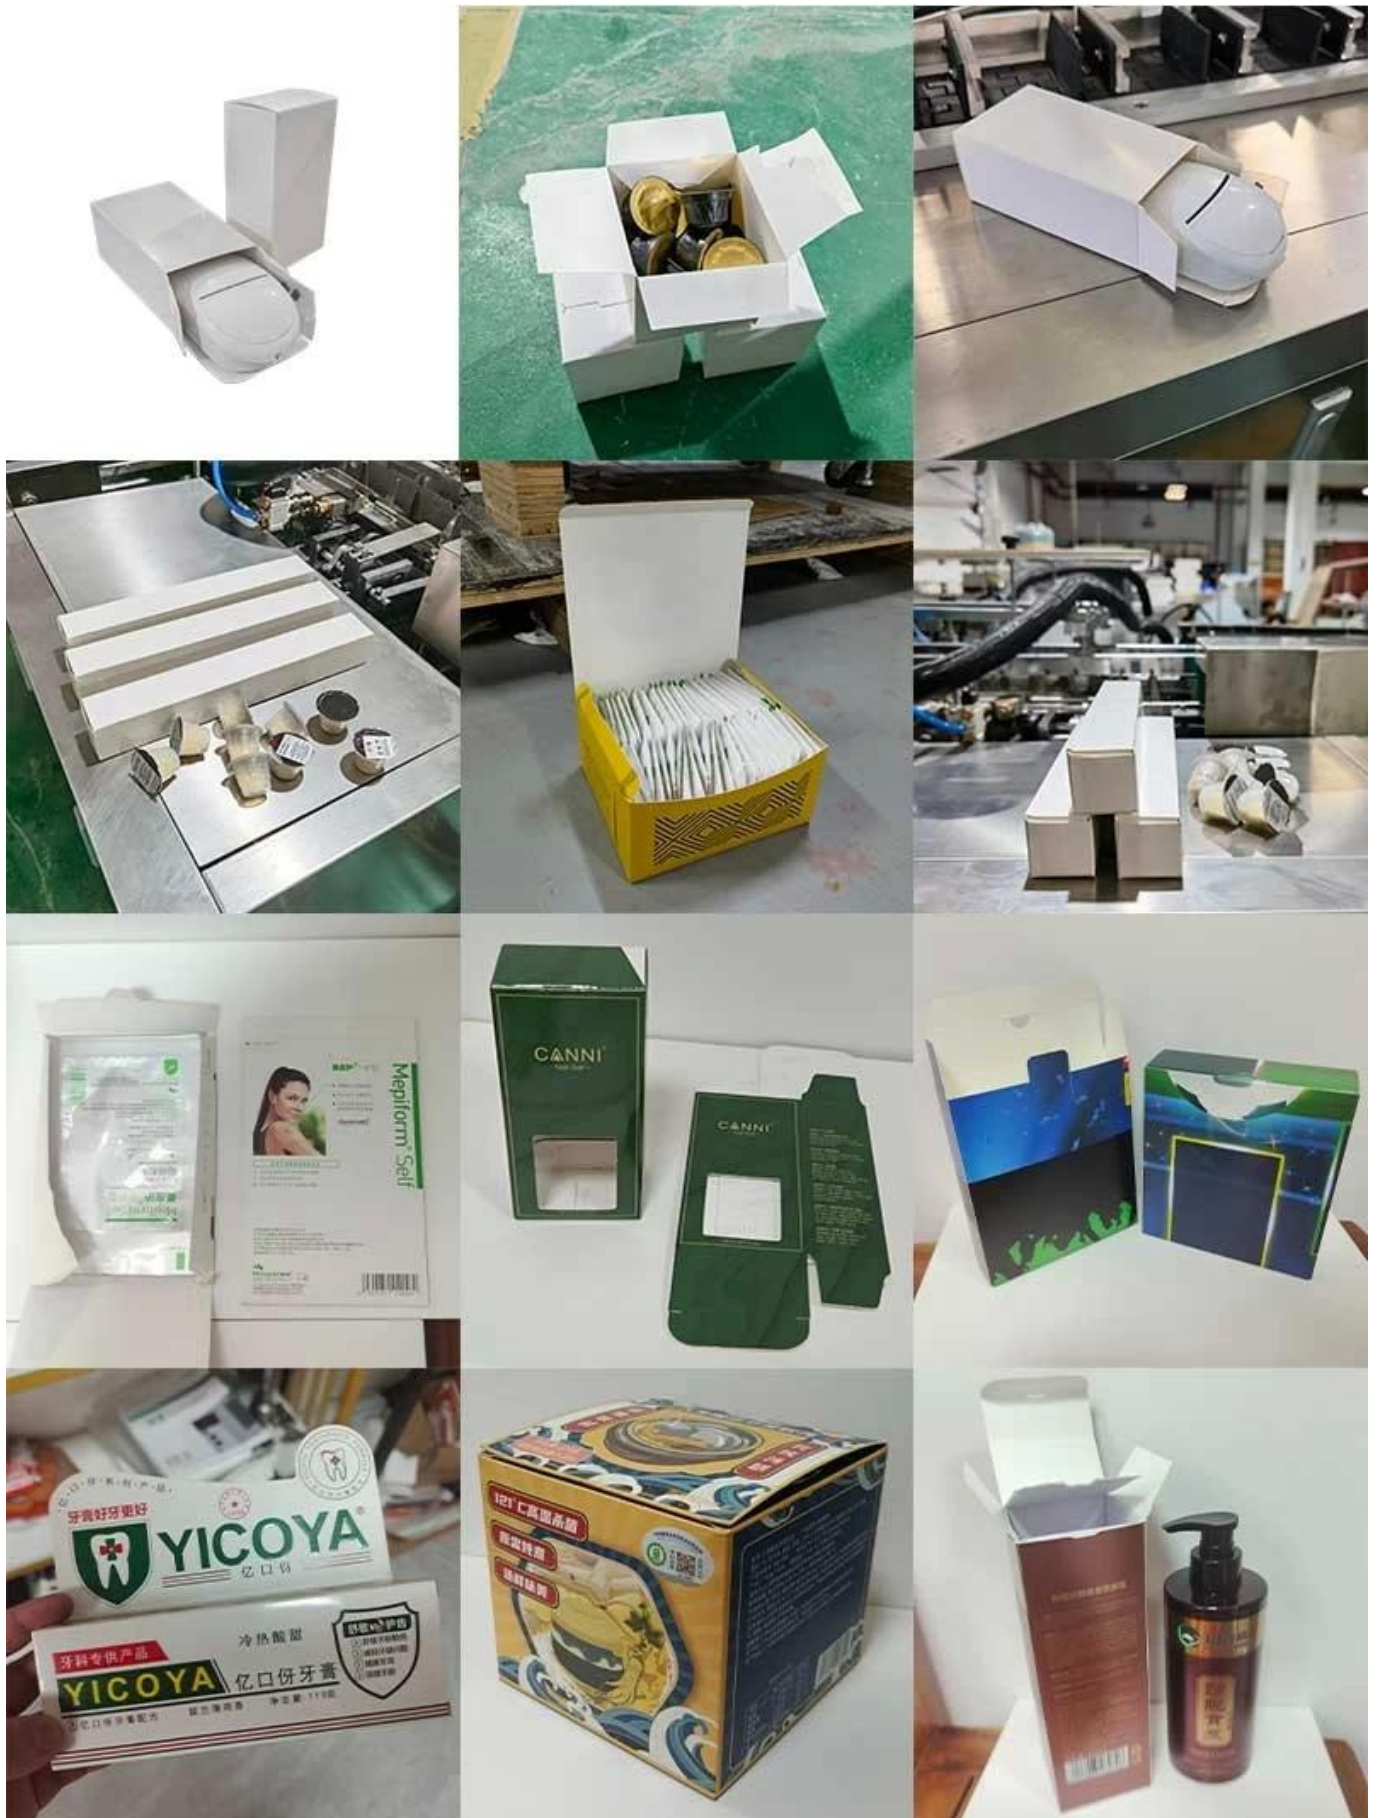

Преимущества продукта