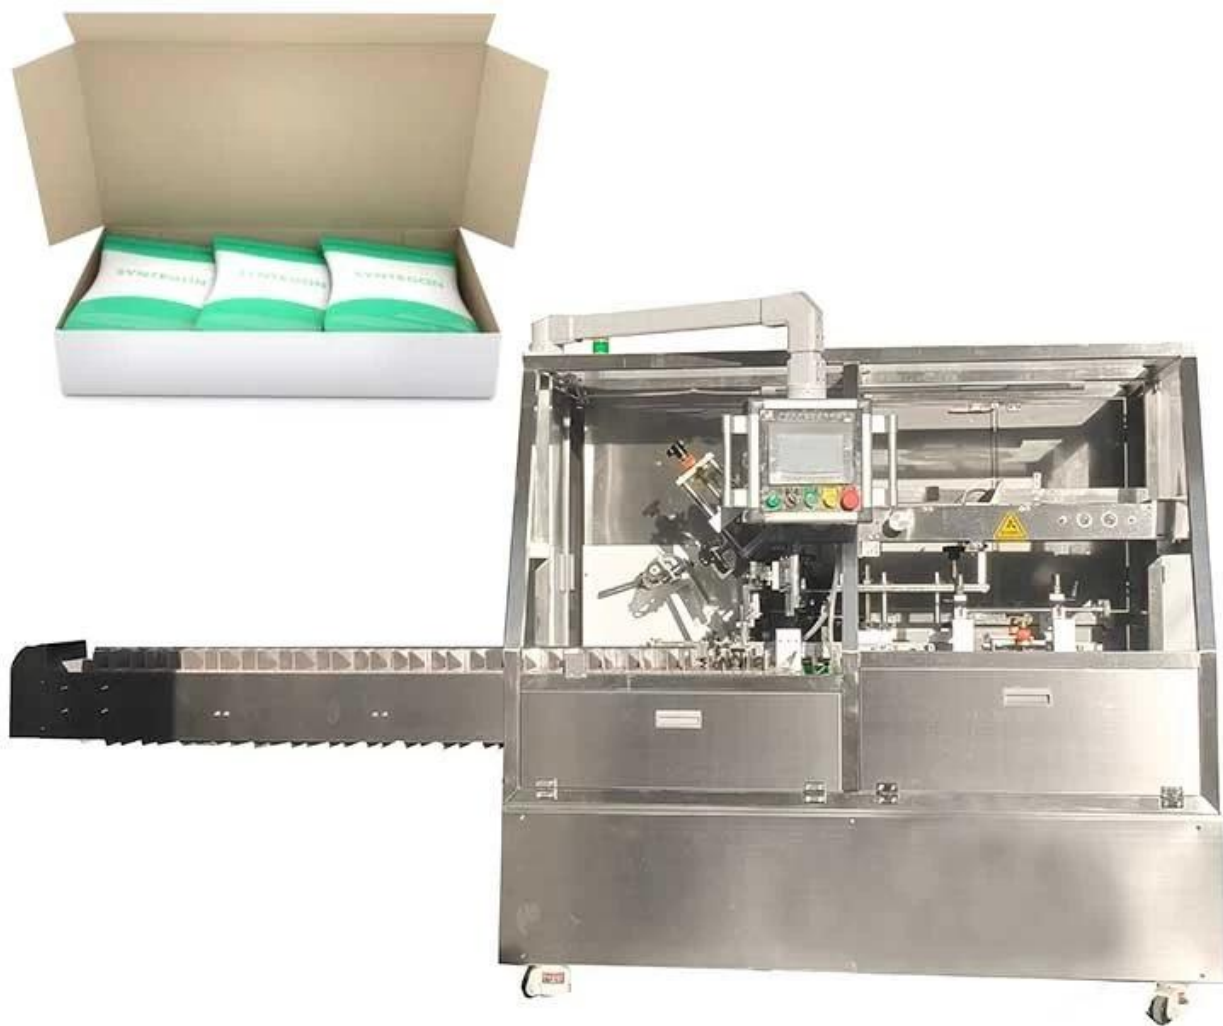

Цена по прейскуранту завода-изготовителя полностью автоматическая картонная машина для пищевых печенъя

德迅 *Dession*®

[Подробные изображения](#)