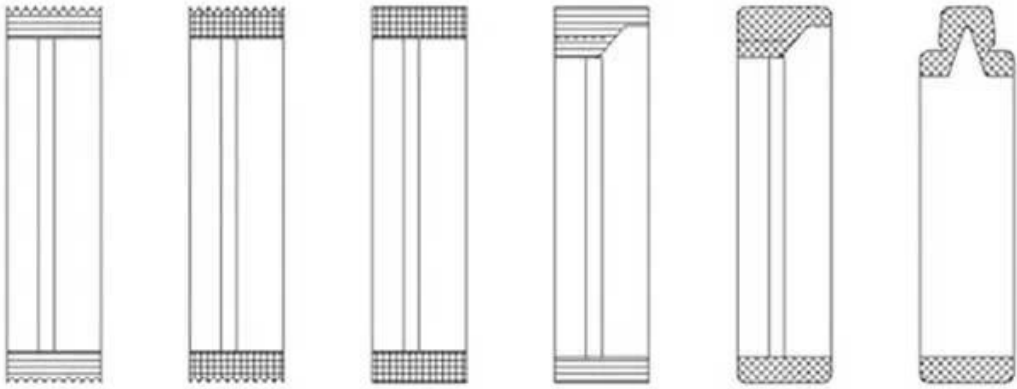

Полностью автоматическая многолинейная вертикальная упаковочная машина для кофейного порошка Китайский производитель

德迅 Dession®

Подробные изображения

Contact us

Приложение

Подходит для кофейного порошка, протеинового порошка, сухого молока и т. д.