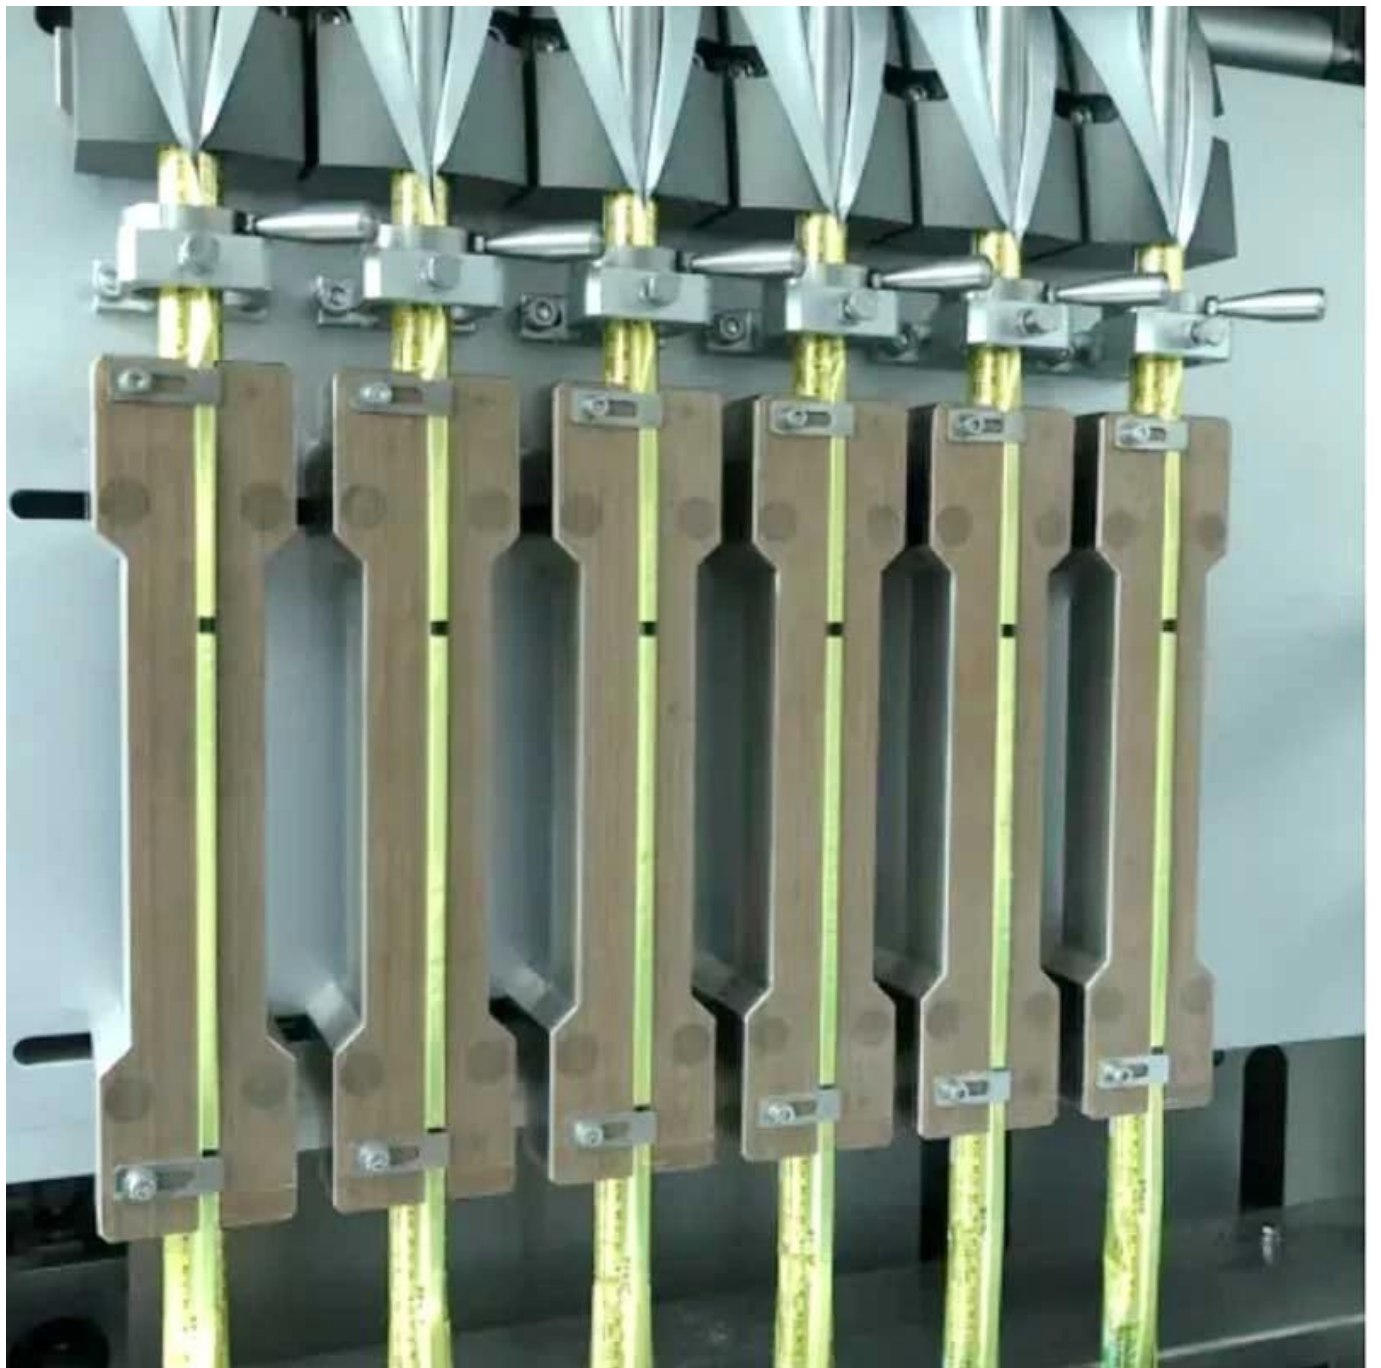

Полностью автоматическая многолинейная вертикальная упаковочная машина для кофейного порошка Китайский производитель

德迅 Dession®

Подробные изображения

Contact us

Приложение

Подходит для кофейного порошка, протеинового порошка, сухого молока и т. д.

Foshan Dession packaging machinery Co., Ltd. is located in Nanhai District, Foshan city, China machinery center, is a collection of research and development, manufacturing, sales and after-sales service in one of the high-tech enterprises, with self-import and export rights. DE newsletter focusing on production and research and development, all kinds of bag packaging machine, filling machine, and the research and development and manufacture of automatic packaging line