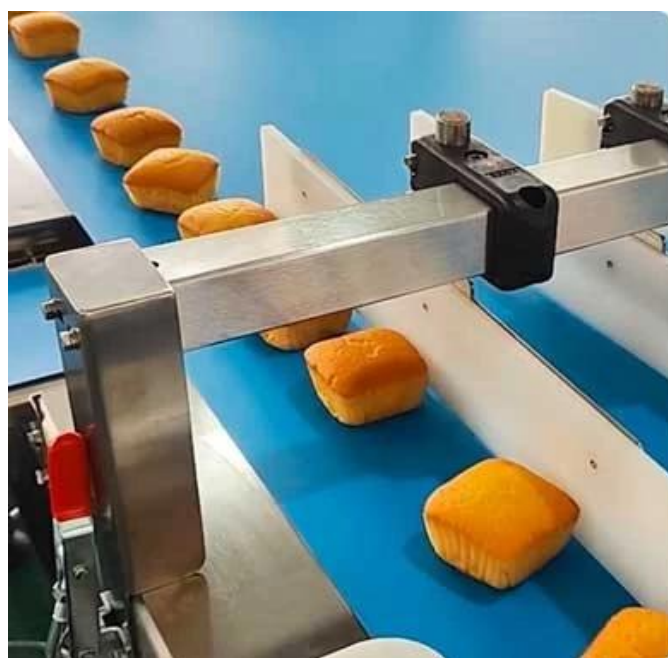

Транспортная единица

Конвейер имеет функцию организации, организации и направления материала при транспортировке.