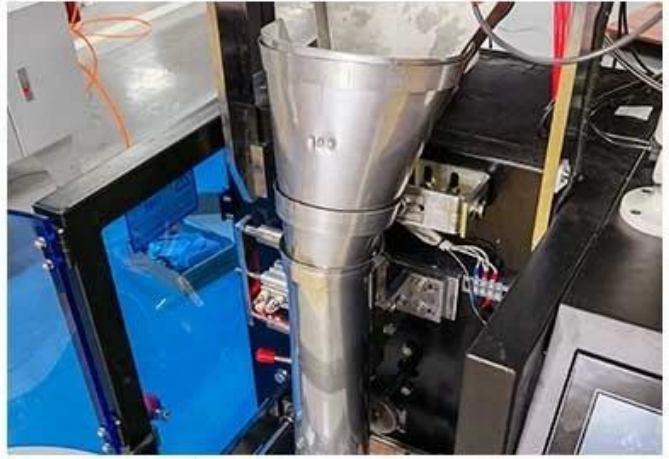

Contact us

[Приложение](#)