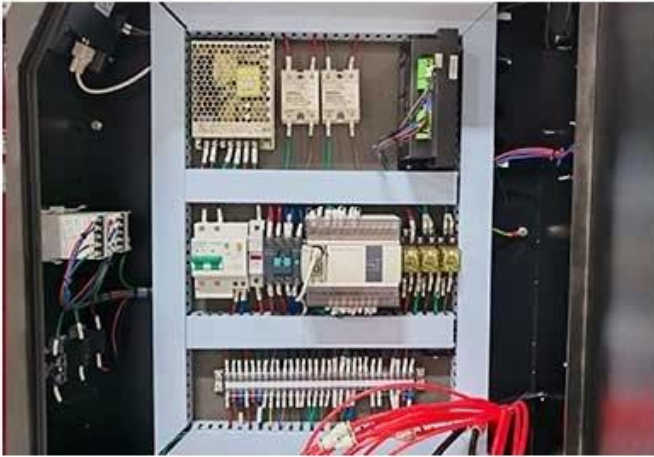

Contact us

[Приложение](#)