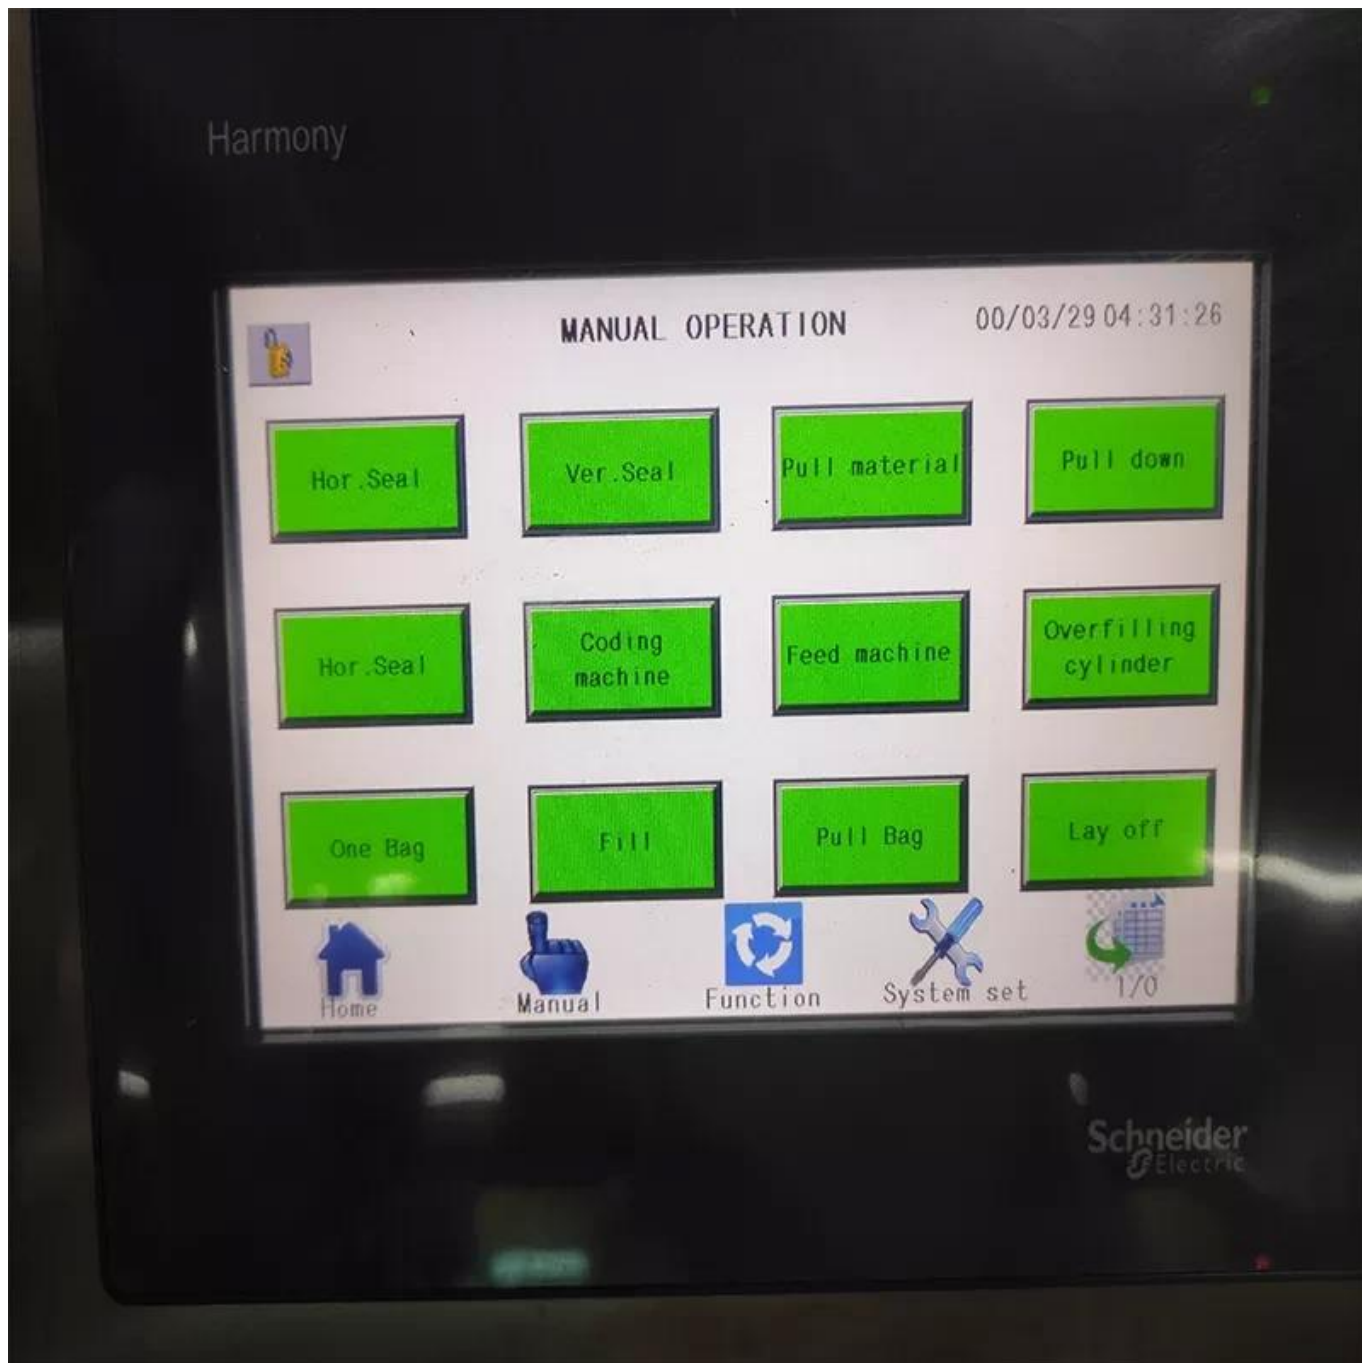

Пленка Держатель

Винт Замер

Наполнение пневматического насоса

Сумка формиратель

Режущее устройство

Сенсорный экран

Характеристики машины

1) Импортный ПЛК полностью компьютерная система управления, цветной сенсорный экран, простая в эксплуатации, интуитивно понятная и эффективная.

2) Импортированная сервосистема транспортировки пленки, импортный датчик цветового кода, точное позиционирование, отличные общие характеристики и красивая упаковка.

3) Разнообразие автоматическая защита от тревоги функции для минимизации потерь.