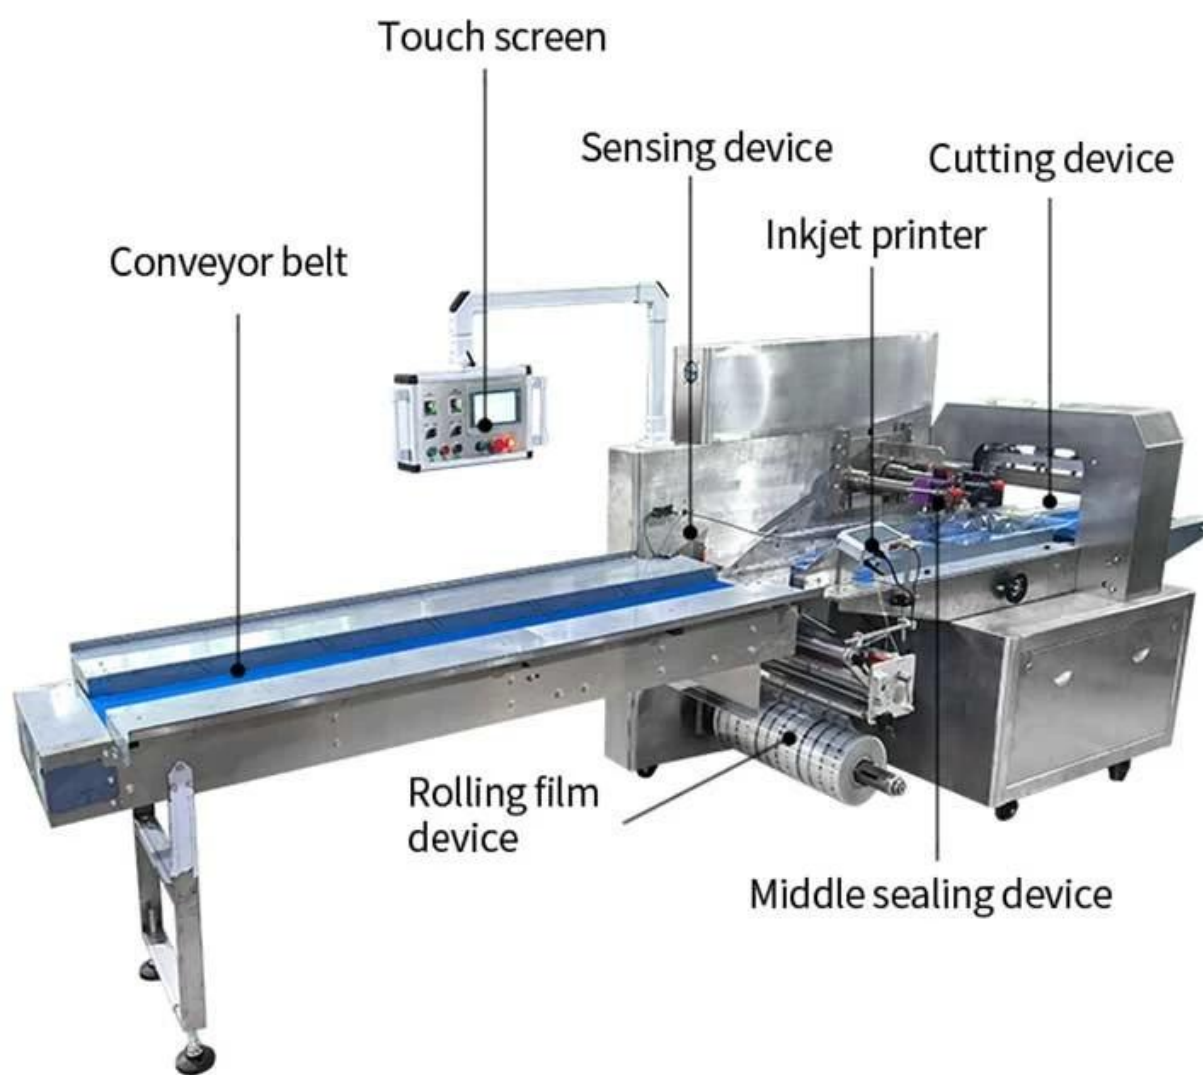

подушки, сумки с карманами и сумки с отверстиями, что обеспечивает гибкость для удовлетворения различных требований к упаковке.

CONTACT NOW

< MACHINE DETAIL MARKINGS >

< DETAIL >