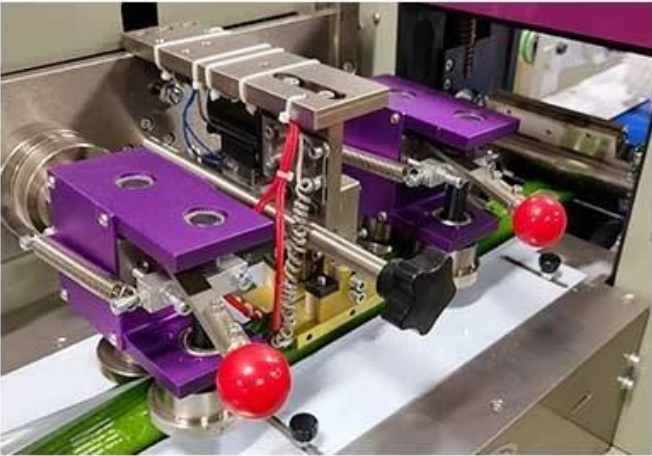

Высокоскоростная машина для упаковки табака для кальяна для эффективного производства

德迅 *Dession*®

[Подробные изображения](#)

Contact us 

[Приложение](#)

Преимущества продукта

- 1 Превосходная эффективность: благодаря высокой скорости упаковки эта машина может упаковывать табак для кальяна с впечатляющей скоростью, максимально увеличивая производительность и сокращая время простоя.
- 2 Точная упаковка: эта машина, оснащенная точной системой взвешивания и упаковки, гарантирует, что каждая пачка табака для кальяна точно измеряется и упаковывается в соответствии с установленными стандартами.
- 3 Гигиенический дизайн: конструкция машины, полностью выполненная из нержавеющей стали, соответствует стандартам пищевой гигиены QS, обеспечивая безопасную и чистую производственную среду для упаковки табака для кальяна.
- 4 Простота в эксплуатации. Благодаря интуитивно понятному цветному сенсорному экрану, эта

6 Легко чистить: интегрированная конструкция экструзионного бункера, шнека и цилиндра из нержавеющей стали 304 упрощает очистку, гарантируя, что упаковка табака для кальяна не содержит загрязнений и готова к использованию. Китайско-англо-русская система управления ПЛК, нужно только установить параметры на сенсорном экране (длина мешка и т. д.). Система автоматического управления и достижения наилучшей скорости упаковки.