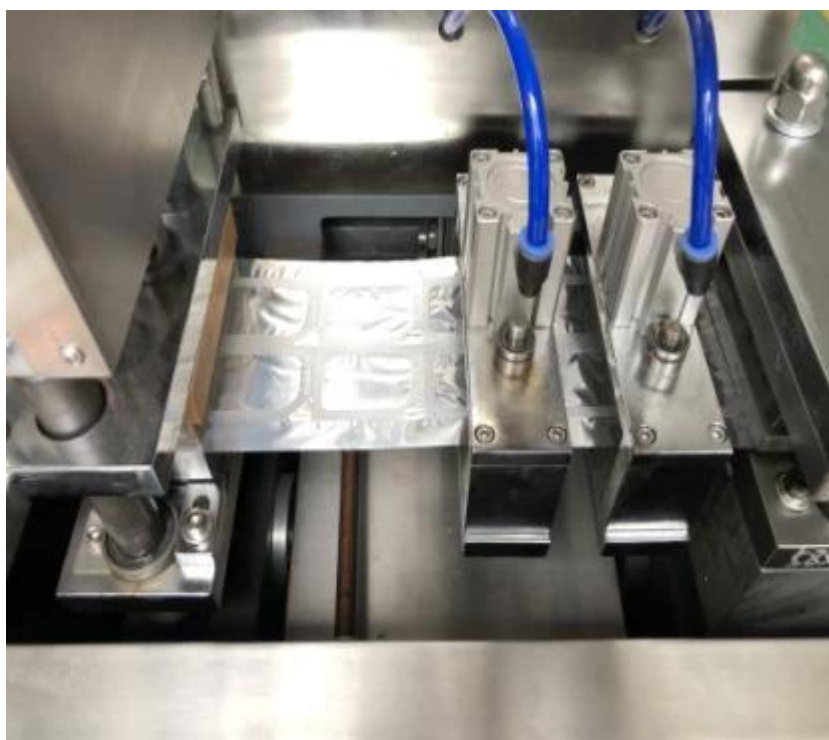

Эта машина специально разработана для фабрики, продовольственного магазина, пищевой компании, в Больница, небольшая фармацевтическая фабрика, небольшая мастерская по испытанию двигателей, эта машина Плоская структура пластины, положительное давление и удобство в эксплуатации. Он маленький и Длина хода регулируется. Подходит для упаковки AL/PL, PVC/PTP любого Форма вещей, таких как сливки, мед, паста, кетчуп и т. д.

упаковочное устройство

формовочное устройство

Пленка ПВХ

уплотнительное устройство

пленка держатель