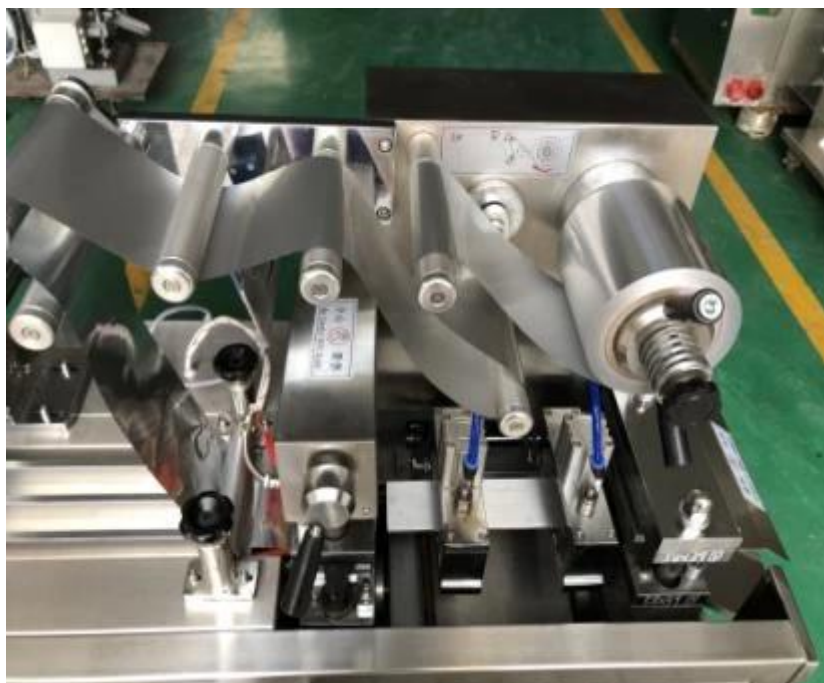

Эта машина специально разработана для фабрики, продовольственного магазина, пищевой компании, в Больница, небольшая фармацевтическая фабрика, небольшая мастерская по испытанию двигателей, эта машина Плоская структура пластины, положительное давление и удобство в эксплуатации. Он маленький и Длина хода регулируется. Подходит для упаковки AL/PL, PVC/PTP любого Форма вещей, таких как сливки, мед, паста, кетчуп и т. д.

упаковочное устройство

формовочное устройство

Пленка ПВХ

уплотнительное устройство

пленка держатель