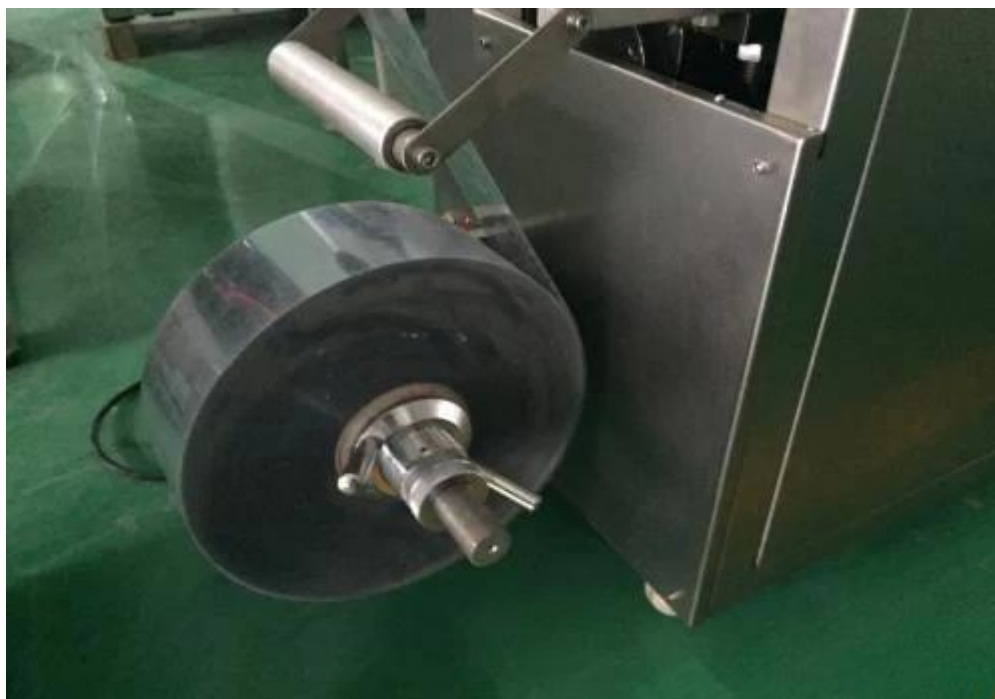

Эта машина специально разработана для фабрики, продовольственного магазина, пищевой компании, в Больница, небольшая фармацевтическая фабрика, небольшая мастерская по испытанию двигателей, эта машина Плоская структура пластины, положительное давление и удобство в эксплуатации. Он маленький и Длина хода регулируется. Подходит для упаковки AL/PL, PVC/PTP любого Форма вещей, таких как сливки, мед, паста, кетчуп и т. д.

упаковочное устройство

формовочное устройство

Пленка ПВХ

уплотнительное устройство

пленка держатель