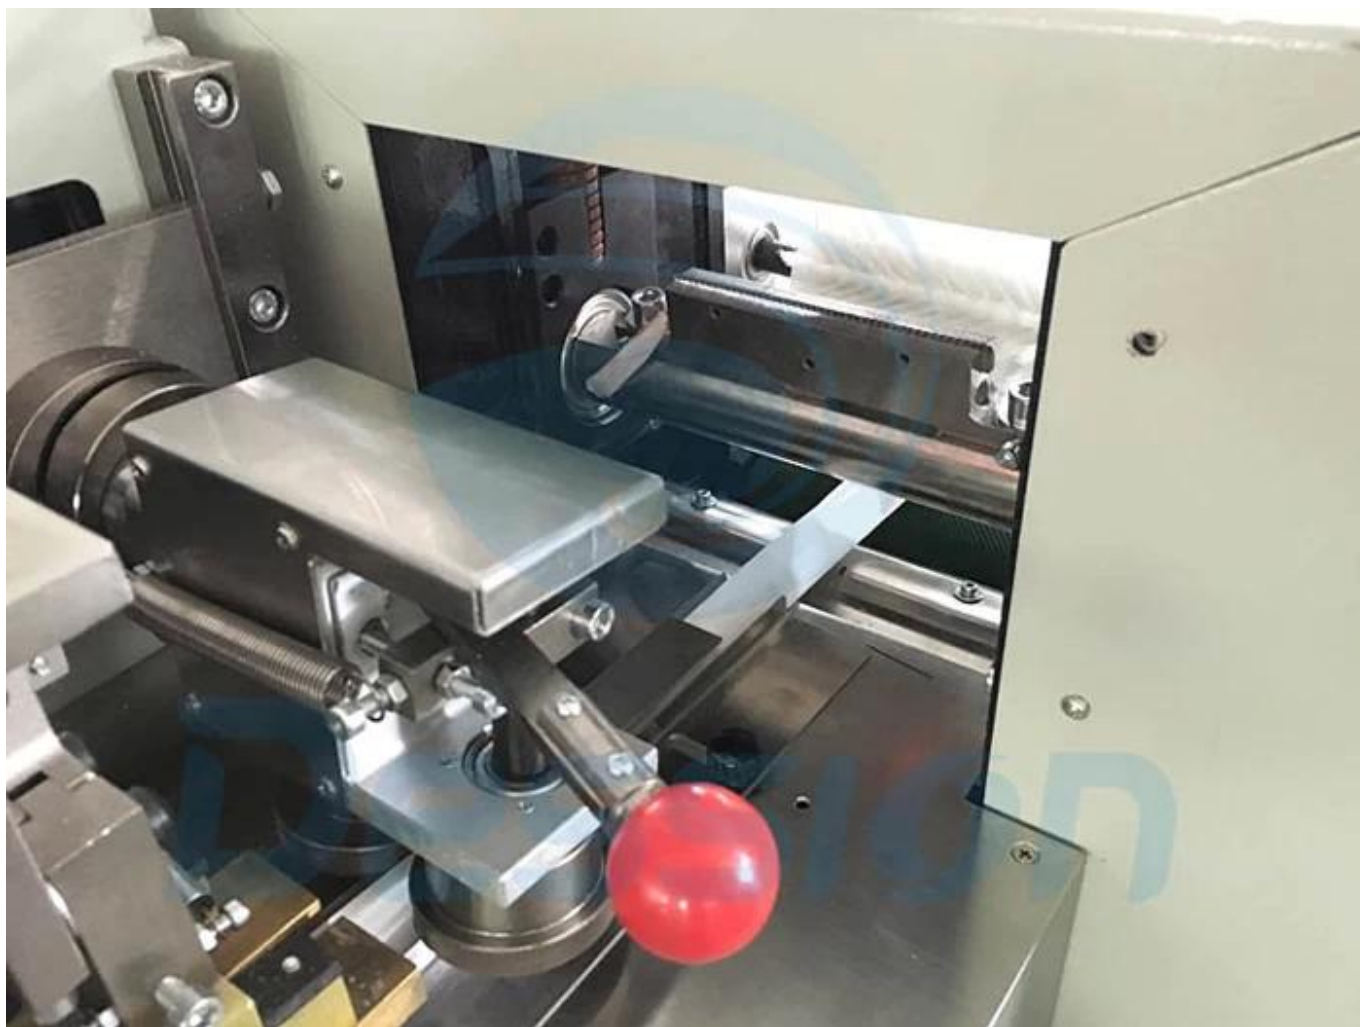

### Функция и характеристики

1	Двойные изобретатели позволяют легко и плавно резать пакеты/пакеты/пакеты.
2	Самодиагностика отказов, четкое отображение отказов; позиционная функция остановки, без застревания ножа и потери упаковочных материалов.
3	Высокочувствительное фотоэлектрическое отслеживание цвета глаз, числовой ввод положения резки и запайки для дополнительной точности.
4	Устройство возвратно-поступательного запечатывания обеспечивает более прочную герметизацию и уменьшает потерю пленки.

### Подробные фотографии

**Сенсорный экран**

**Резка**

**Уплотнительное устройство**