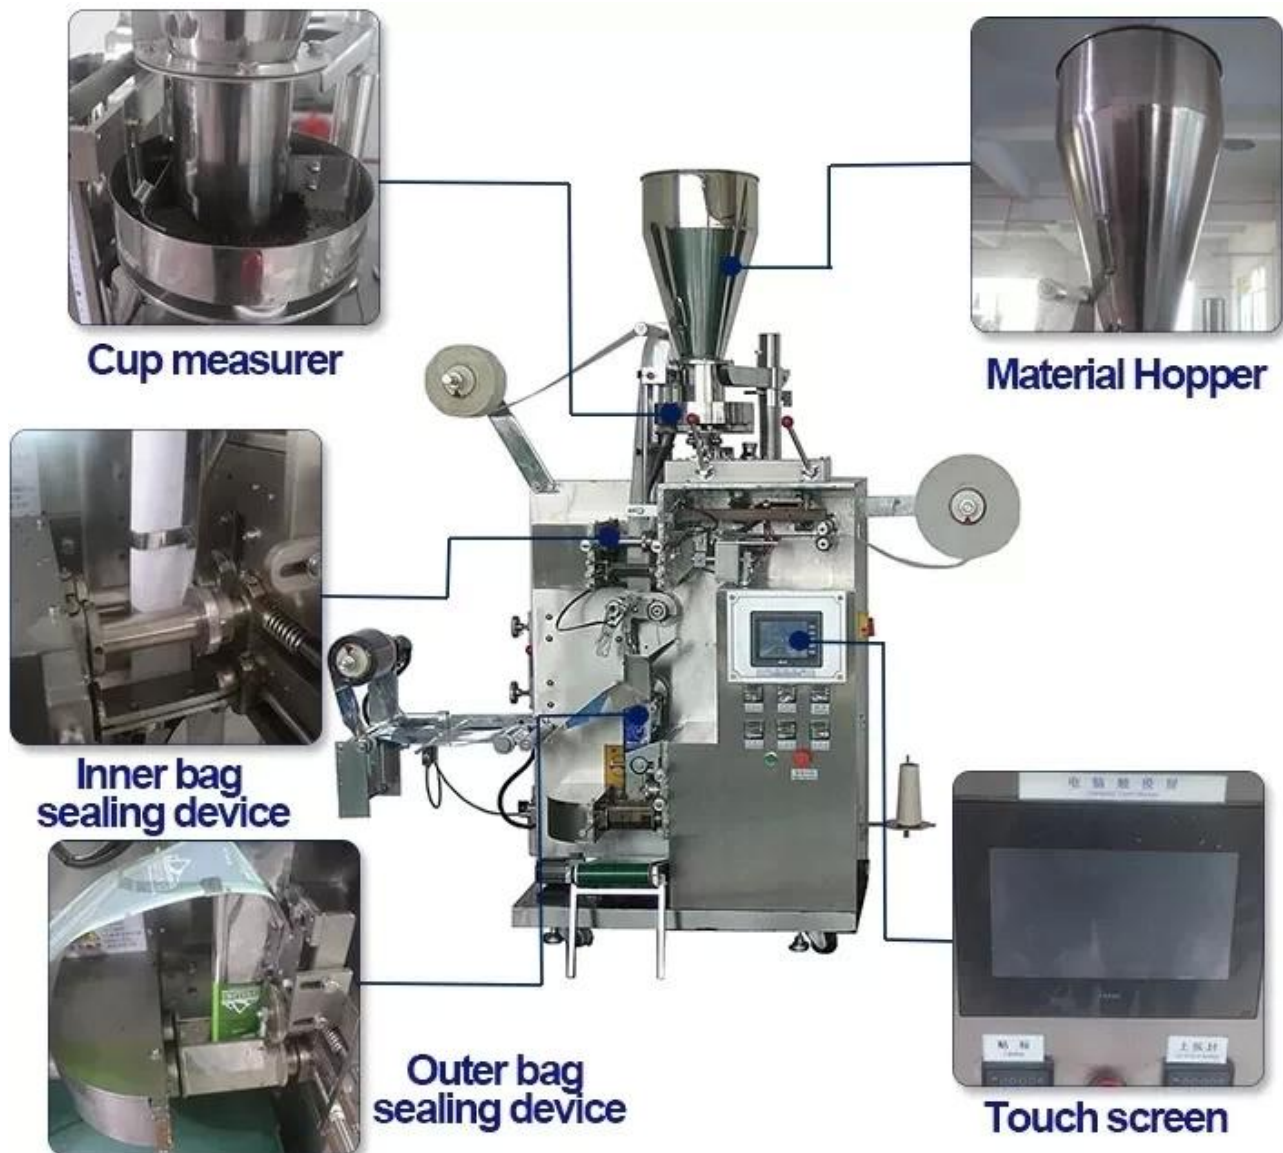

Фотографии устройства:

电脑触摸屏
Computer Touch Screen

DIGITAL LINE

Current Output	3009	Outer Bag Length	85
Production Speed	30	Outer Bag Correction	0
		Inner Bag Length	50
Gasing On		Outside the bag of film	Inside the bag of film
Strike On	Dark Label	Outer Bag on	Inner bag on
Start	Host Jog	I/O	Parameters

德迅 Dession TOUCH

贴标
Labeling

上纵封
Up Vertical Sealing

Характеристики машины

- 1 □ Импортированный ПЛК Полная компьютерная система управления, цветной сенсорный экран, простота в эксплуатации, интуитивно понятный и эффективный.
- 2 □ сервосистема переноса фильма, Импортированный датчик цветового кода, точное позиционирование, Отличные характеристики и красивая упаковка.
- 3, различные Автоматическая защита от сигнализации функции по уменьшению потерь.
- 4 □ Плоский срез, гравировка, сращивание Этого можно достичь, меняя инструменты; Простой процесс с мягкими пакетами. 5. Оборудование для изготовления пакетов может быть изменено в соответствии с требованиями заказчика и конкретной продукцией.
- 6 □ Факультативный английский или другой язык экран монитора Легкое и простое управление. Оба Скорость упаковки и длина мешка Его можно установить в один клик.
- 7 □ У всех машин есть такое Сертификация CE и сертификация ROSH.