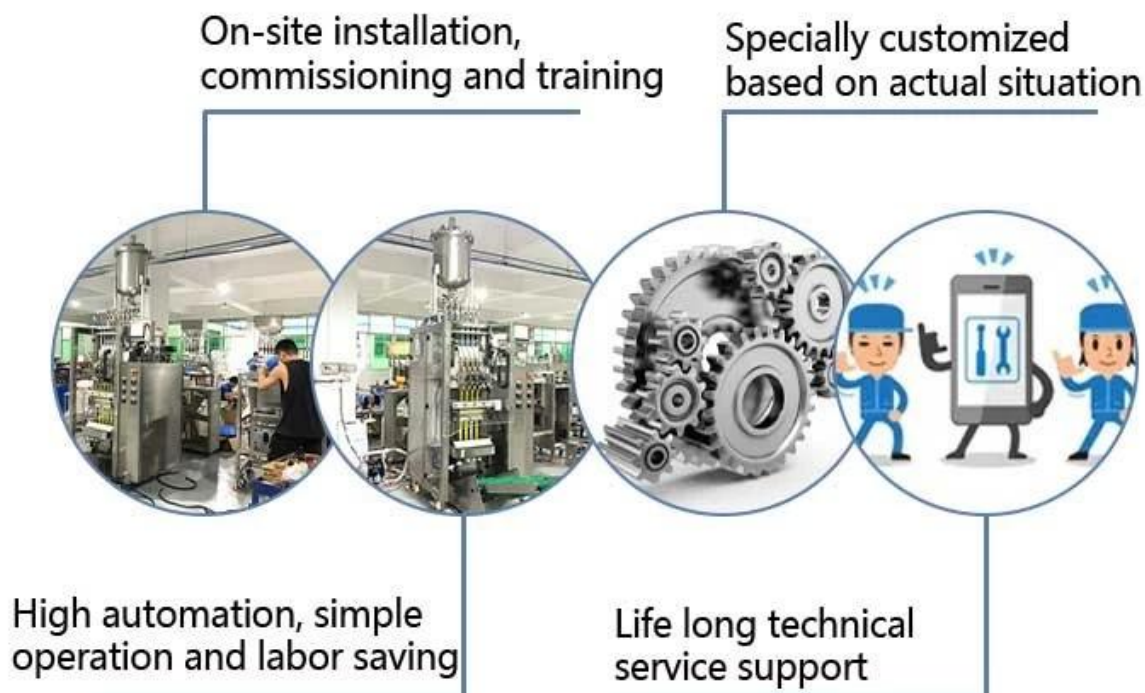

Contact us

Our Advantage

Dession имеет профессиональную команду, которая предоставляет клиентам различные упаковочные решения.

Полностью понимая потребности клиентов, инженеры разрабатывают наиболее подходящее решение.

У нас есть собственный цех по обработке и сборке, а также процесс контроля качества и отладки, чтобы гарантировать качество машины.

После приемки заказчиком они упаковываются в деревянные ящики международного стандарта и отправляются.

Если у клиентов возникнут какие-либо вопросы во время использования машины, мы своевременно ответим на них.